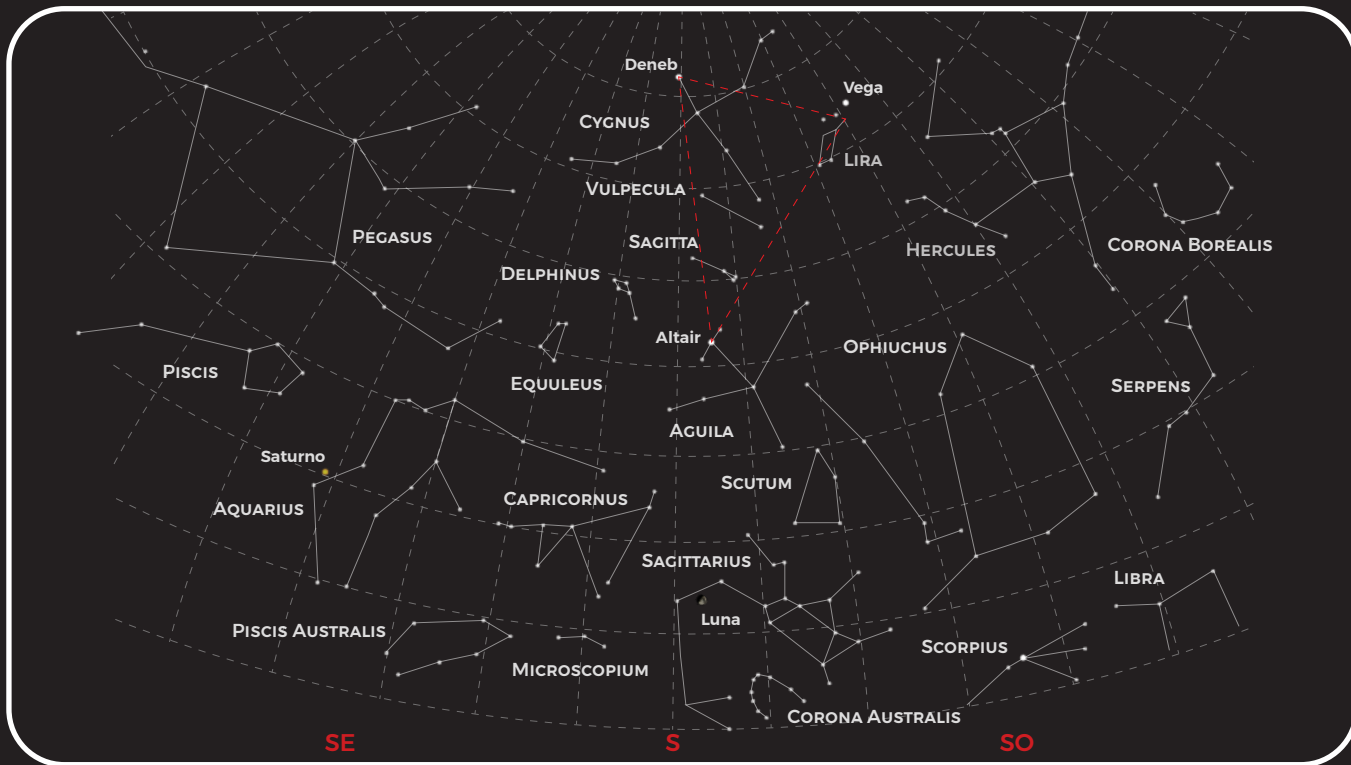

# JORNADA DE OBSERVACIÓN CON TELESCOPIOS

ORGANIZA EL PLANETARIO DE MADRID EN COLABORACIÓN CON LA AGRUPACIÓN ASTRONÓMICA DE MADRID

EL CIELO MIRANDO AL SUR A LAS 22:30

Hacia el **sur**, alta en el cielo, destaca la estrella **Altair**, de la constelación del **Águila**. La **Luna** se encuentra entre las estrellas de la constelación de **Sagitario**.

EL CIELO MIRANDO AL NORTE A LAS 22:30

Usamos las 7 estrellas más brillantes de **Ursa Major (El Carro)** para encontrar en **Ursa Minor** la estrella **Polar (Polaris)**, que indica el **norte** geográfico.

Atravesando el *Triángulo del Verano* se divide desde lugares limpios y oscuros la franja de la Vía Láctea, imposible de observar desde lugares contaminados lumínicamente.

**SATURNO** | A las **22:30**

**LA LUNA** | A las **22:30**

Observación telescópica de la **Luna**

<b>Periodo orbital</b>	27,3 días
<b>Mes lunar</b>	29,5 días
<b>Diámetro</b>	3.500 km,
<b>Distancia</b>	372.855 km.
<b>Fase</b>	Gibosa creciente
<b>Iluminación</b>	75%
<b>Constelación</b>	Sagitario (Sgr)