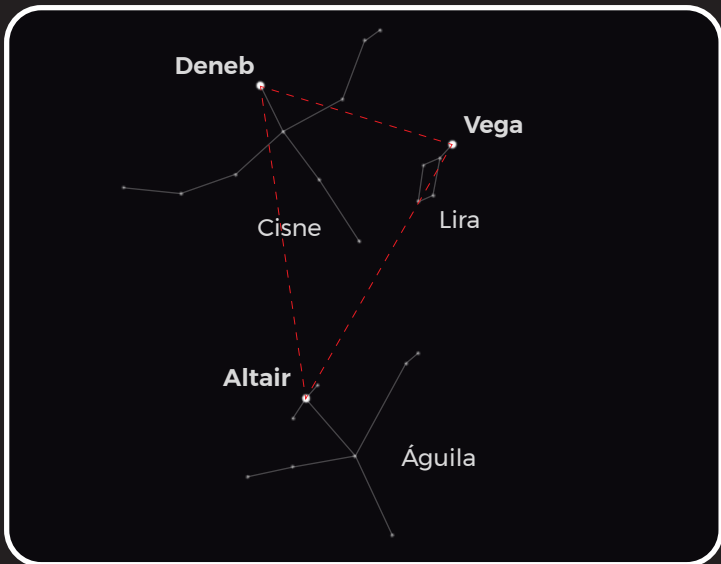

EL CIELO MIRANDO AL NORTE A LAS 22:30

Usamos las 7 estrellas más brillantes de **Ursa Major (El Carro)** para encontrar en **Ursa Minor** la estrella **Polar (Polaris)**, que indica el **norte** geográfico.

Síguenos en...

@PlanetarioMad

Planetario de Madrid

Planetario de Madrid oficial

planetariomadrid

PLANETARIO DE MADRID

AIRBUS

**TRIÁNGULO DEL VERANO** | A las **22:30**

**Triángulo del Verano**

Las estrellas **Deneb, Altair y Vega**, de las constelaciones del *Cisne*, el *Águila* y la *Lira*, dibujan un triángulo fácilmente reconocible en el firmamento, el afamado **Triángulo del Verano**. El cielo está lleno de este tipo de figuras, que reciben el nombre de asterismos.

Atravesando el *Triángulo del Verano* se divide desde lugares limpios y oscuros la franja de la Vía Láctea, imposible de observar desde lugares contaminados lumínicamente.

**SATURNO** | A las **22:30**