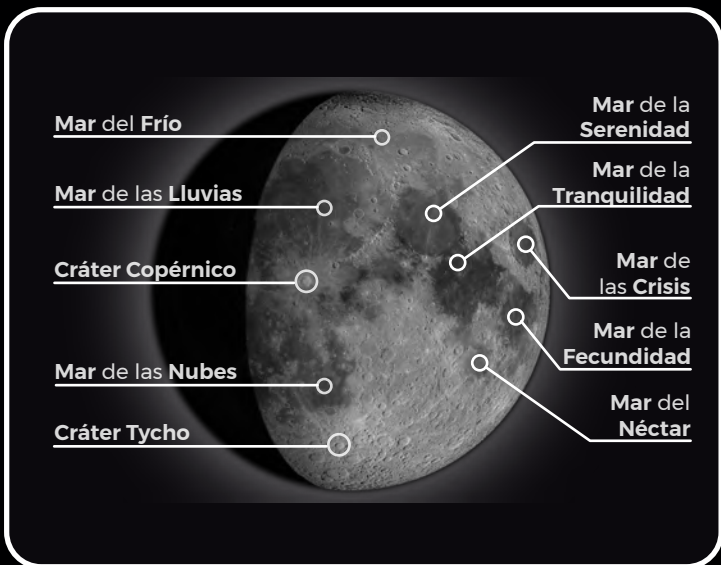

EL CIELO MIRANDO AL NORTE A LAS 22:30

Usamos las 7 estrellas más brillantes de **Ursa Major (El Carro)** para encontrar en **Ursa Minor** la estrella **Polar (Polaris)**, que indica el **norte** geográfico.

**Triángulo del Verano**

Las estrellas **Deneb, Altair y Vega**, de las constelaciones del *Cisne*, el *Águila* y la *Lira*, dibujan un triángulo fácilmente reconocible en el firmamento, el afamado **Triángulo del Verano**. El cielo está lleno de este tipo de figuras, que reciben el nombre de asterismos.

Atravesando el *Triángulo del Verano* se divide desde lugares limpios y oscuros la franja de la Vía Láctea, imposible de observar desde lugares contaminados lumínicamente.

**SATURNO** | A las **22:30**

**LA LUNA** | A las **22:30**

Observación telescópica de la **Luna**

<b>Periodo orbital</b>	27,3 días
<b>Mes lunar</b>	29,5 días
<b>Diámetro</b>	3.500 km,
<b>Distancia</b>	372.855 km.
<b>Fase</b>	Gibosa creciente
<b>Iluminación</b>	75%
<b>Constelación</b>	Sagitario (Sgr)