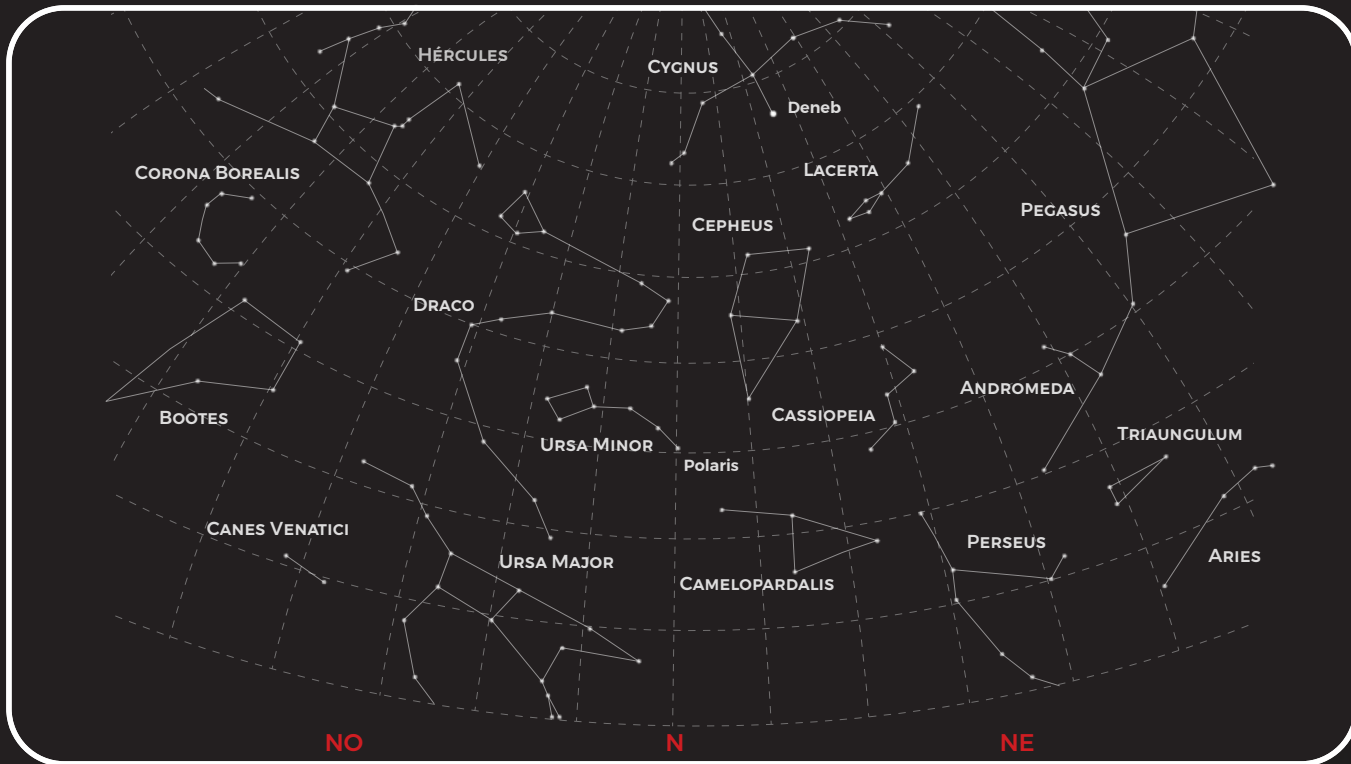

# JORNADA DE OBSERVACIÓN CON TELESCOPIOS

ORGANIZA EL PLANETARIO DE MADRID EN COLABORACIÓN CON LA AGRUPACIÓN ASTRONÓMICA DE MADRID

EL CIELO MIRANDO AL SUR A LAS 22:30

Hacia el **sur**, alta en el cielo, destaca la estrella **Altair**, de la constelación del **Águila**. La **Luna** se encuentra entre las estrellas de la constelación de **Sagitario**.

EL CIELO MIRANDO AL NORTE A LAS 22:30

Usamos las 7 estrellas más brillantes de **Ursa Major (El Carro)** para encontrar en **Ursa Minor** la estrella **Polar (Polaris)**, que indica el **norte** geográfico.

Atravesando el *Triángulo del Verano* se divide desde lugares limpios y oscuros la franja de la Vía Láctea, imposible de observar desde lugares contaminados lumínicamente.

**SATURNO** | A las **22:30**

**LA LUNA** | A las **22:30**

Observación telescópica de la **Luna**

<b>Periodo orbital</b>	27,3 días
<b>Mes lunar</b>	29,5 días
<b>Diámetro</b>	3.500 km,
<b>Distancia</b>	372.855 km.
<b>Fase</b>	Gibosa creciente
<b>Iluminación</b>	75%
<b>Constelación</b>	Sagitario (Sgr)