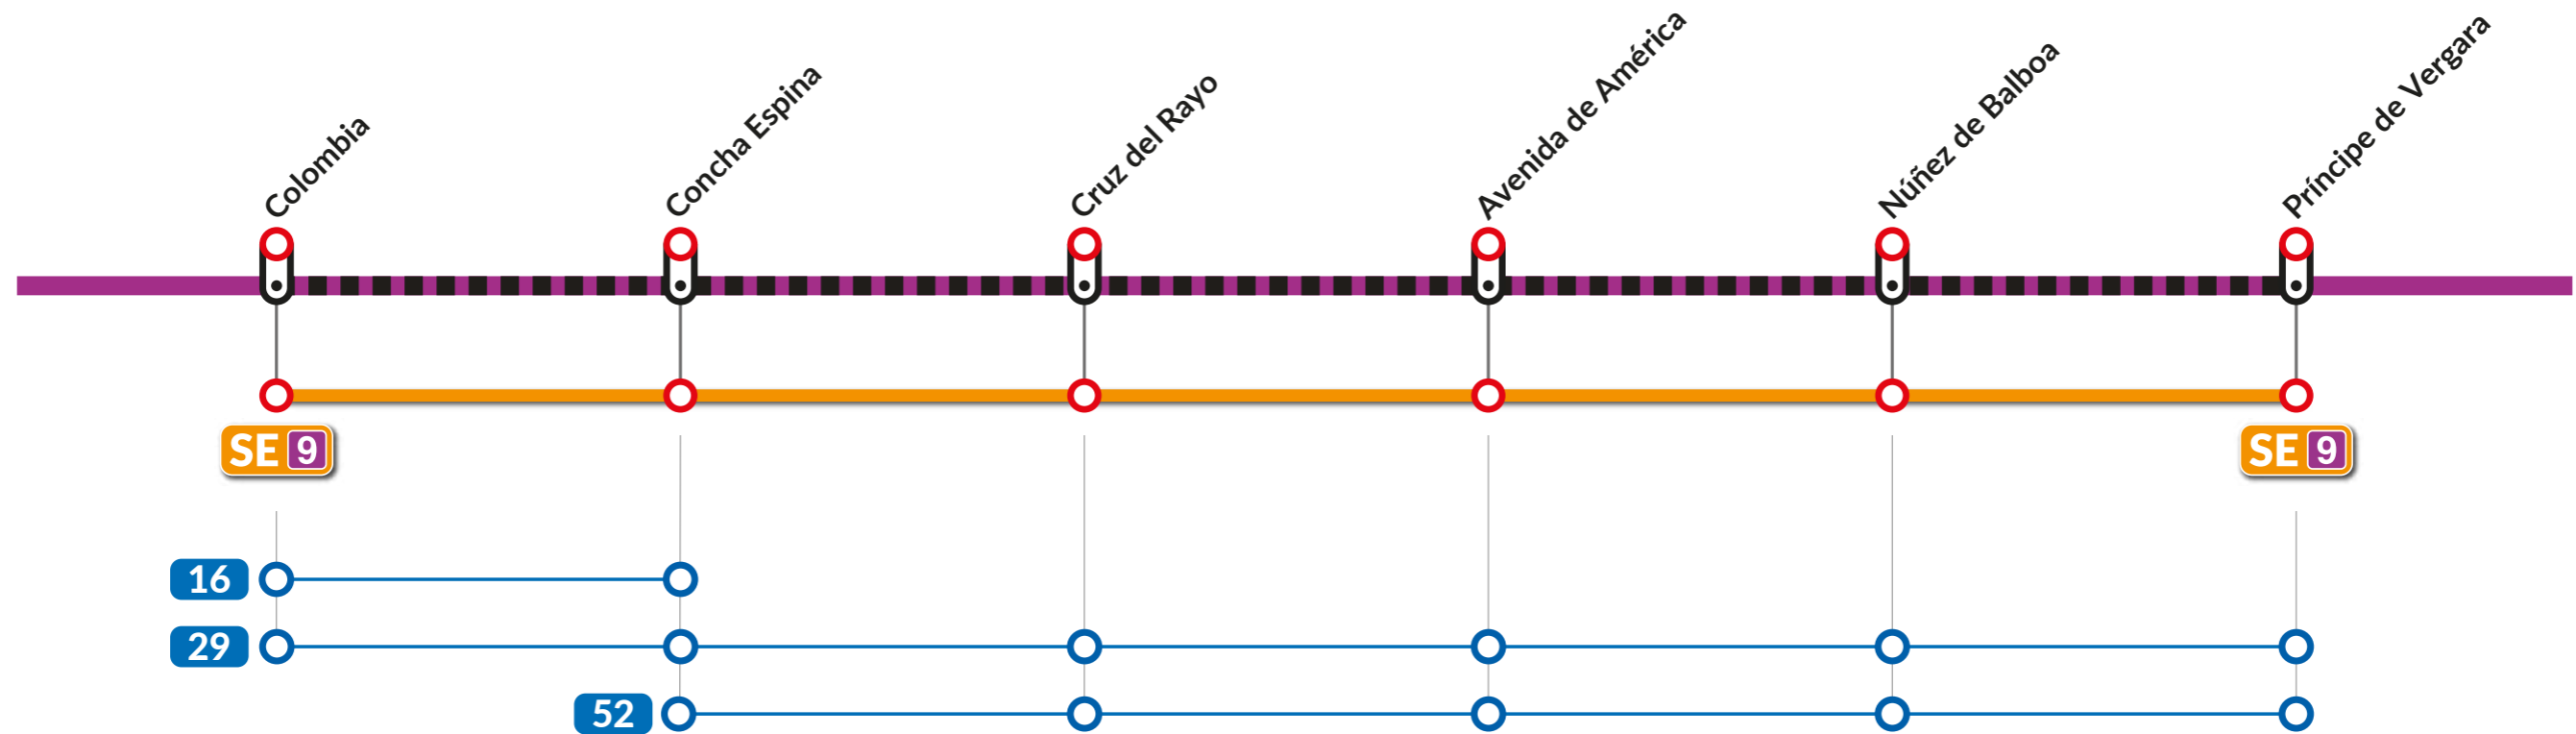

- Parada SE9
- Parada de línea en estación de Metro L9

Líneas EMT con itinerario coincidente