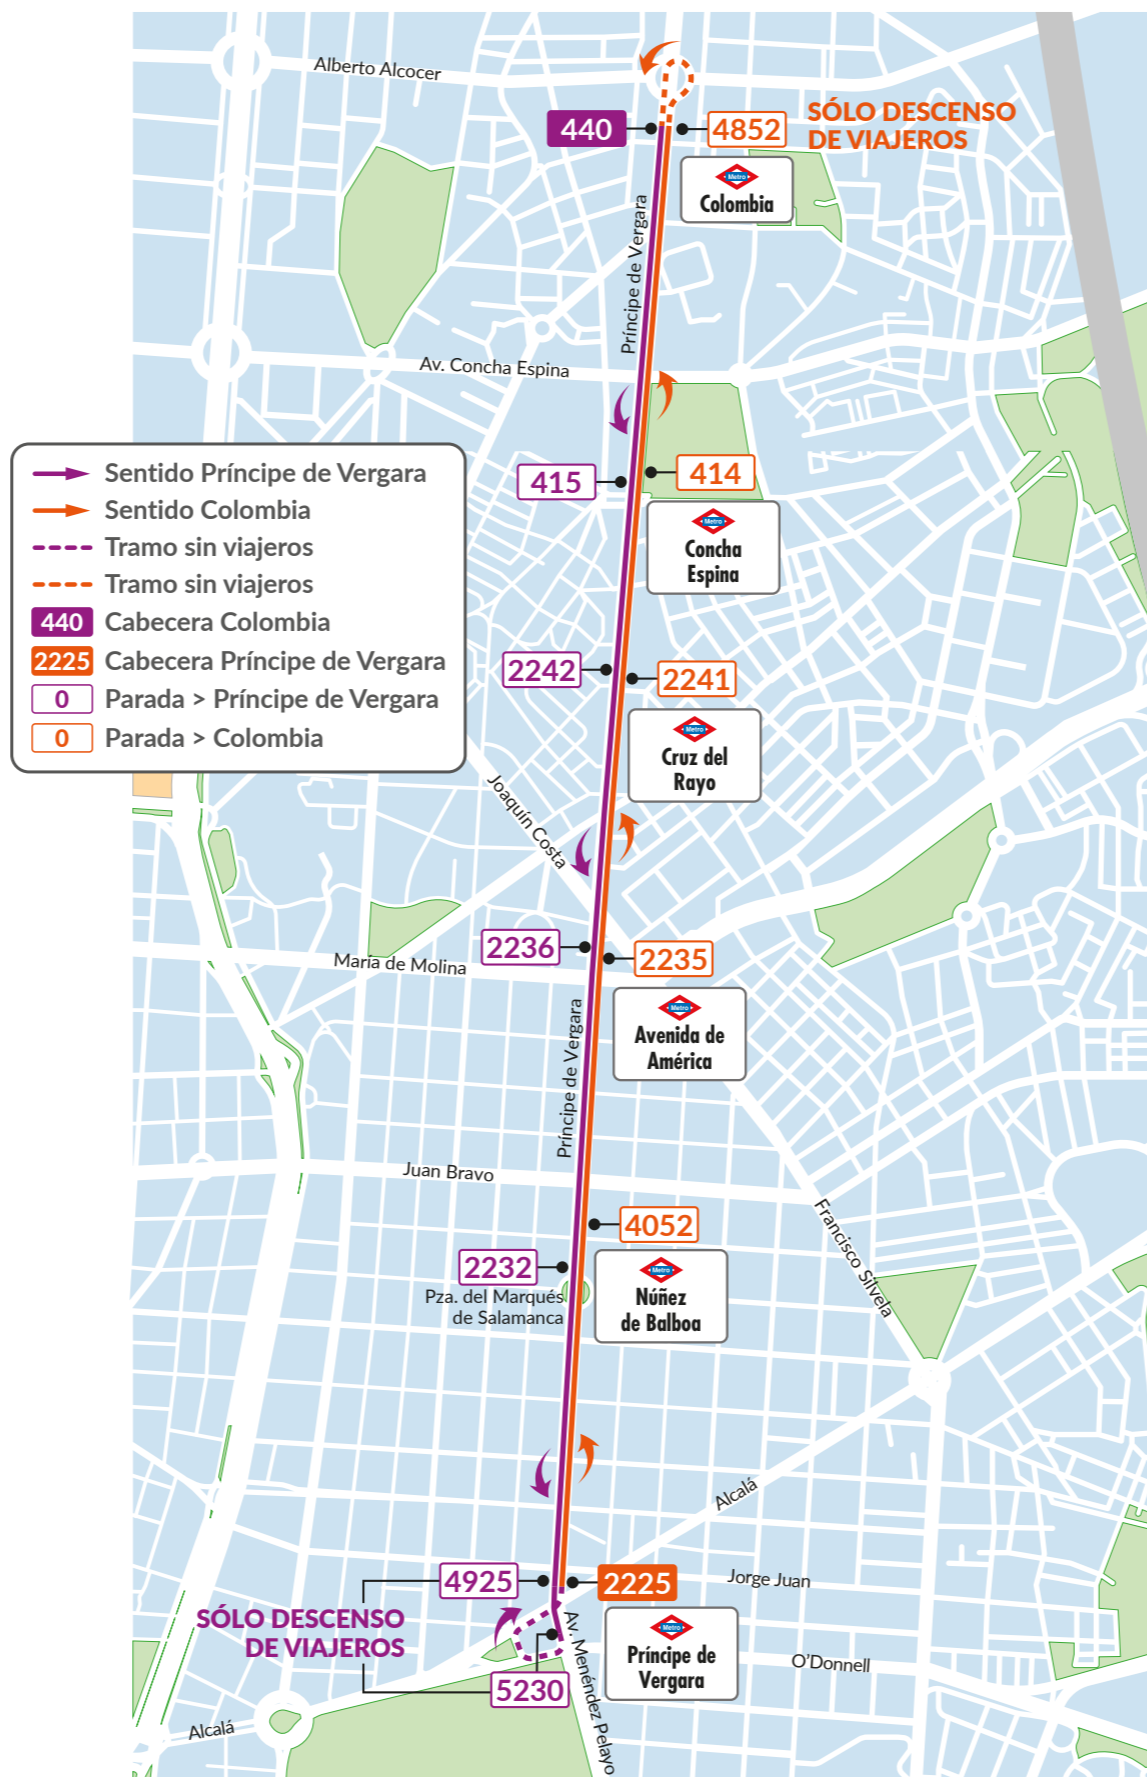

Itinerario