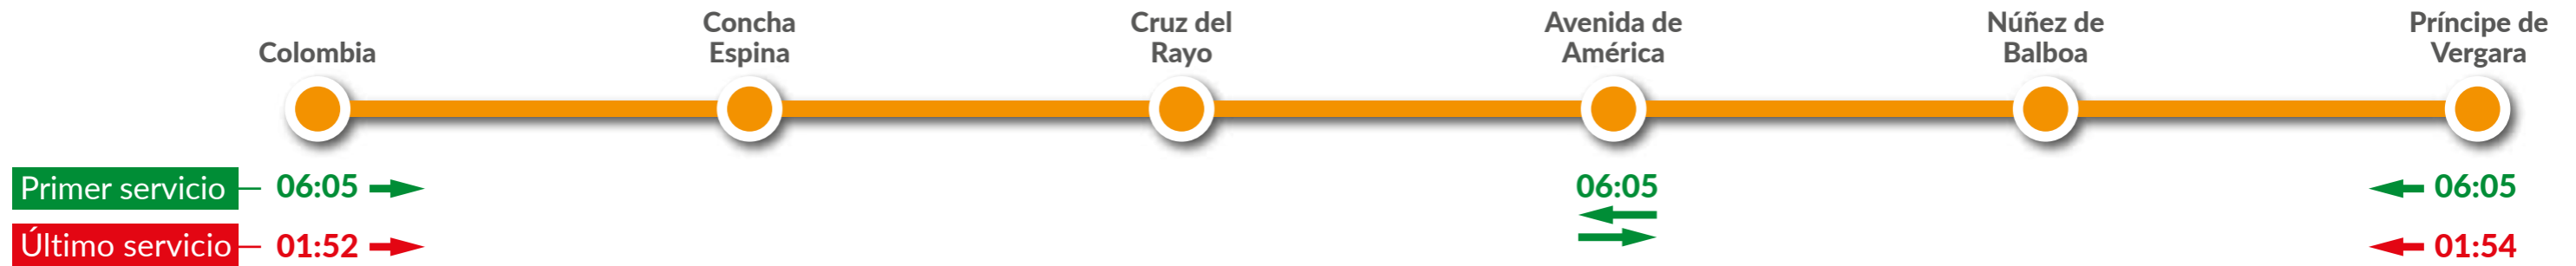

Horario y listado de paradas

	Parada SE 9	Ubicación	
Colombia	440	Príncipe de Vergara, 269	
Concha Espina	415	Príncipe de Vergara, 203	
Cruz del Rayo	2242	Príncipe de Vergara, 137	
Avenida de América	2236	Príncipe de Vergara, 101	
Núñez de Balboa	2232	Príncipe de Vergara, 49	
Príncipe de Vergara	4925	Príncipe de Vergara, 7	
Príncipe de Vergara	5230	Av. Menéndez Pelayo, 6	

	Parada SE 9	Ubicación	
Príncipe de Vergara	2225	Príncipe de Vergara, 2	
Núñez de Balboa	4052	Príncipe de Vergara, 56	
Avenida de América	2235	Príncipe de Vergara, 102	
Cruz del Rayo	2241	Príncipe de Vergara, 140	
Concha Espina	414	Príncipe de Vergara, 204	
Colombia	4852	Príncipe de Vergara, 266