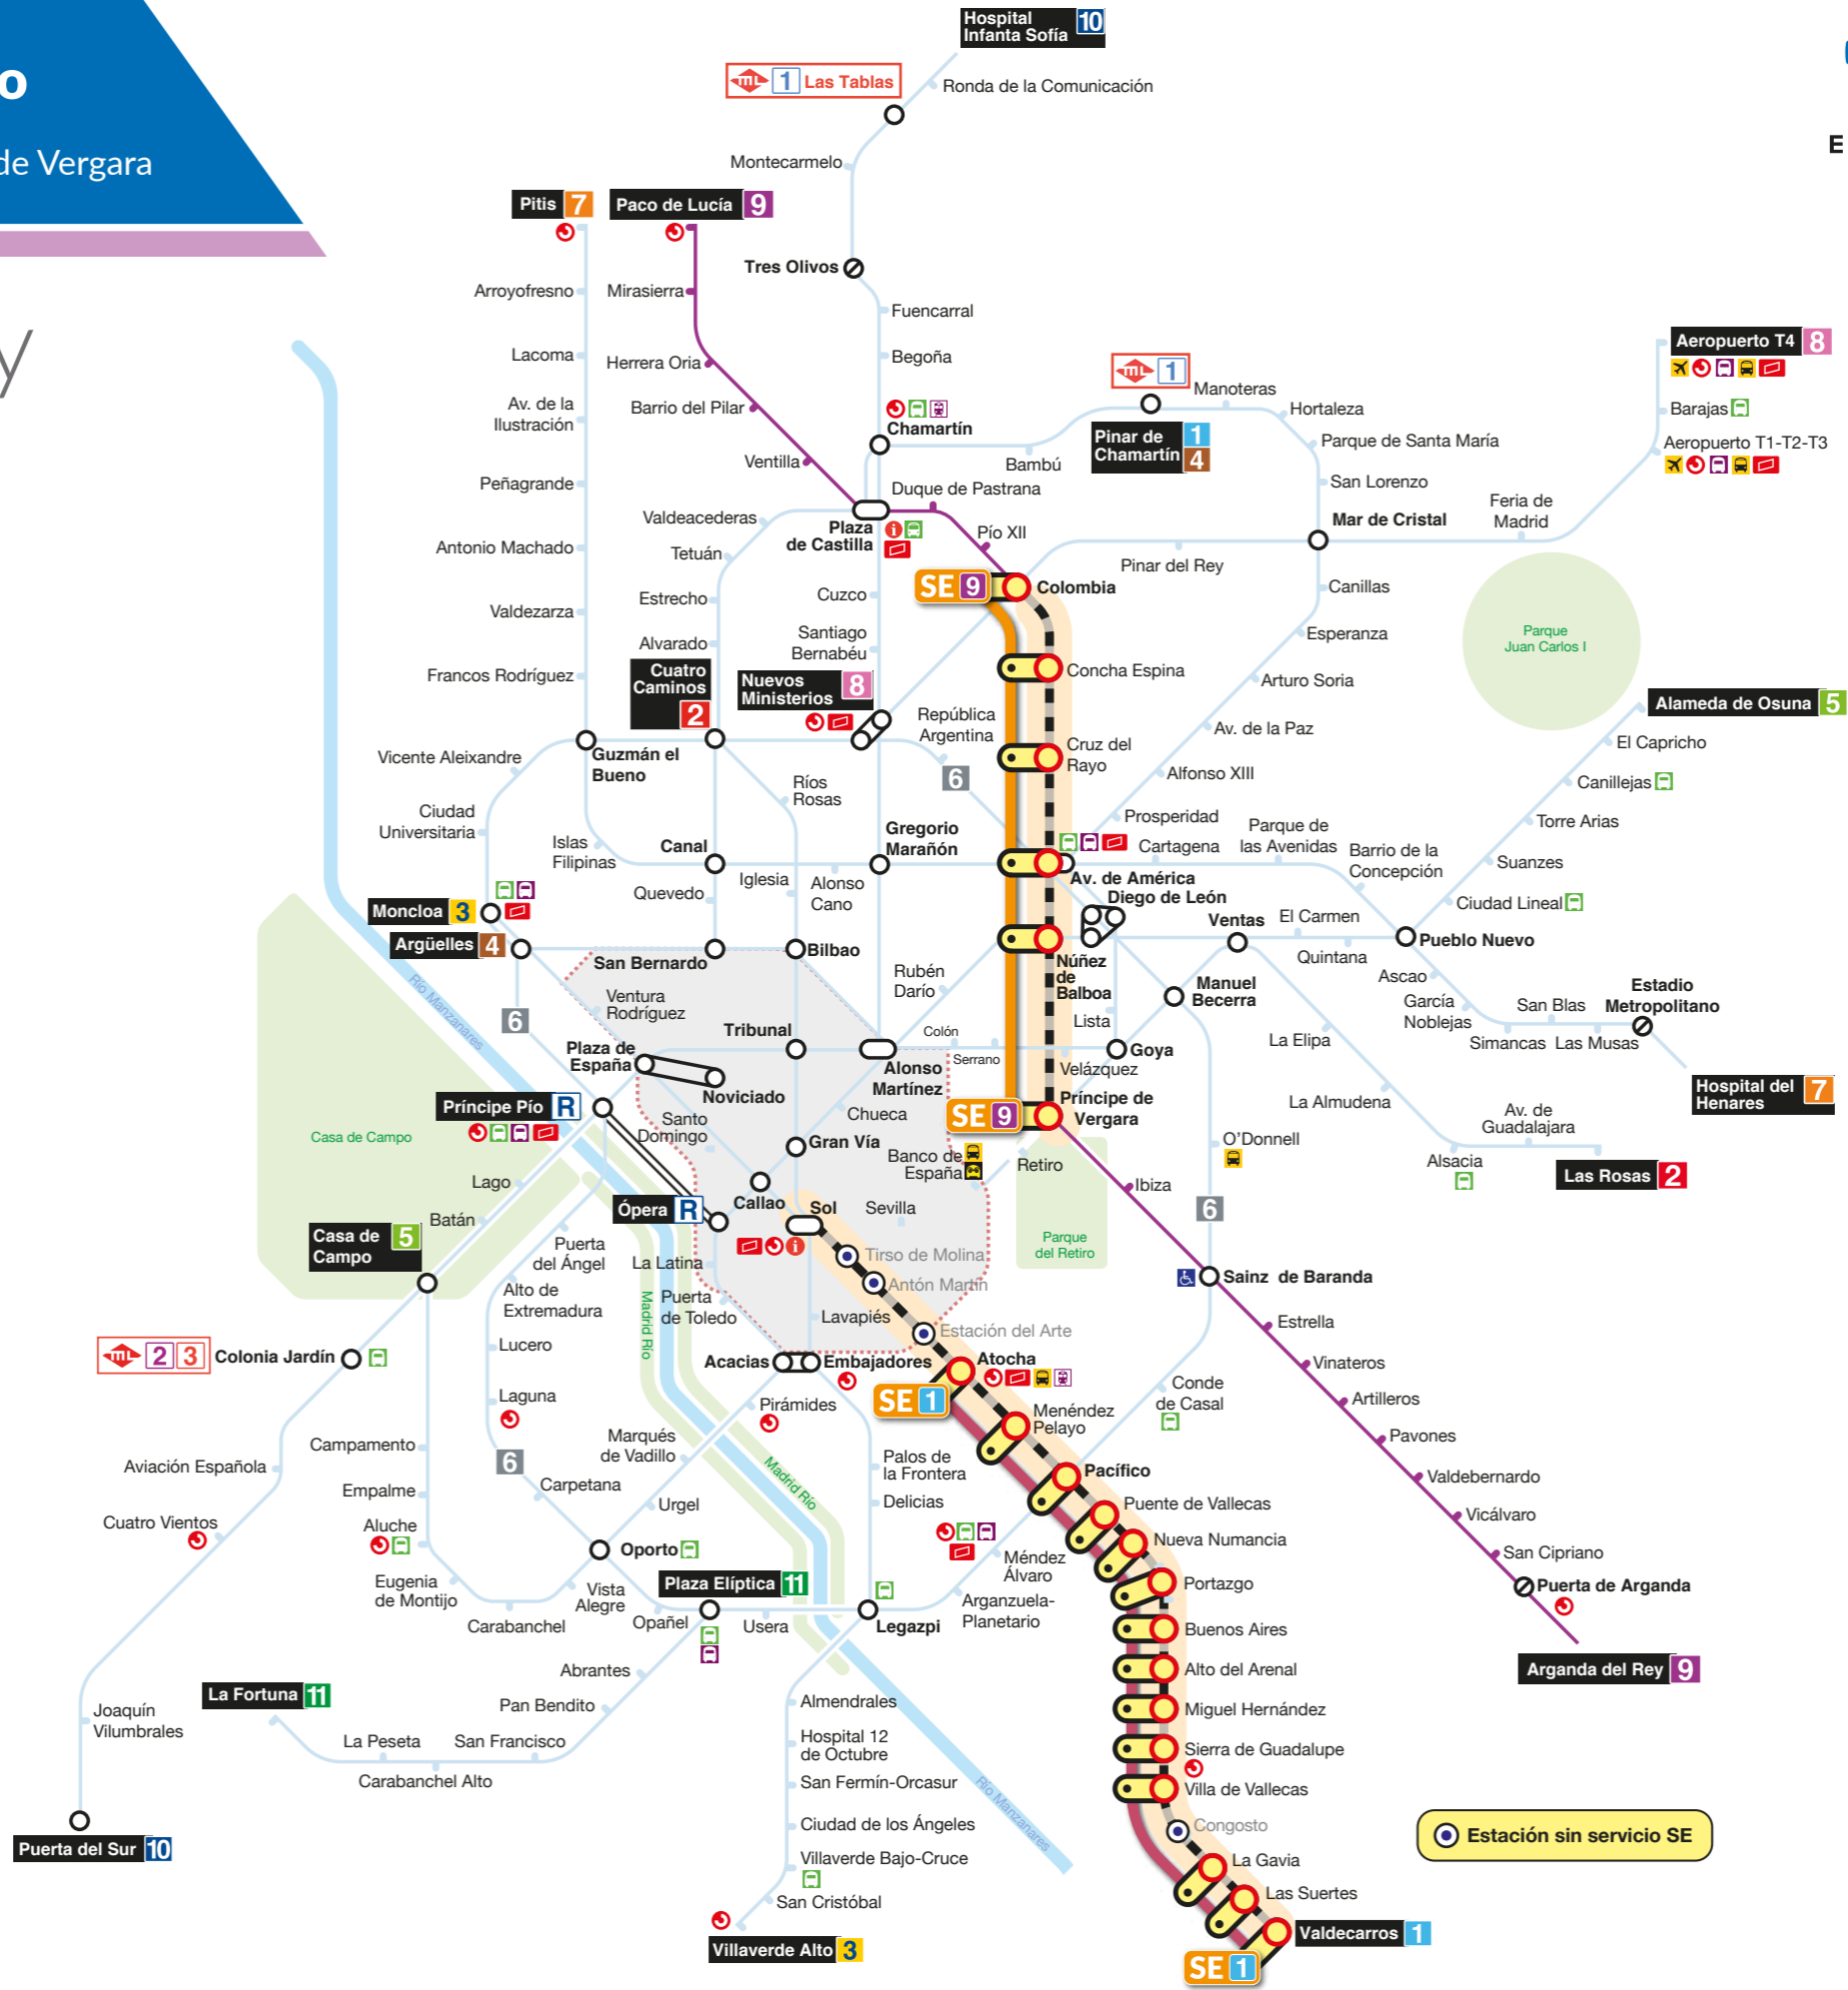

## servicio especial **Línea 9 de Metro**

Colombia  Príncipe de Vergara

The diagram shows a horizontal purple line with two circular endpoints, representing the route between the Colombia and Príncipe de Vergara stations.

# SE 9 servicio especial Línea 9 de Metro

Colombia — Príncipe de Vergara

## Red de Metro y línea afectada