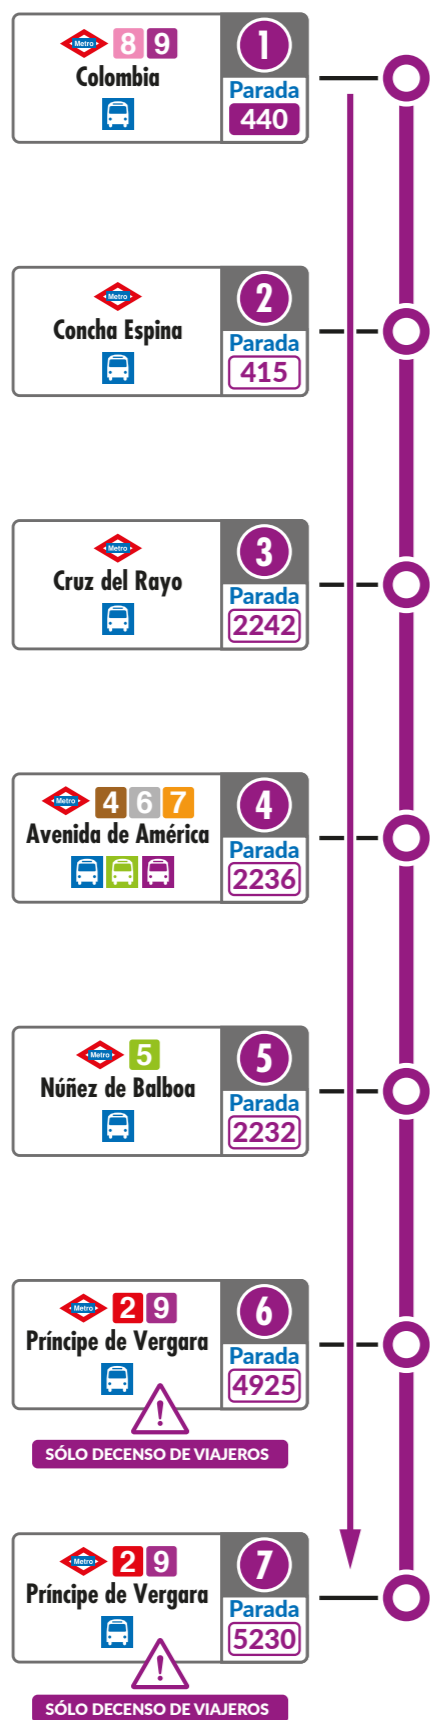

Itinerario