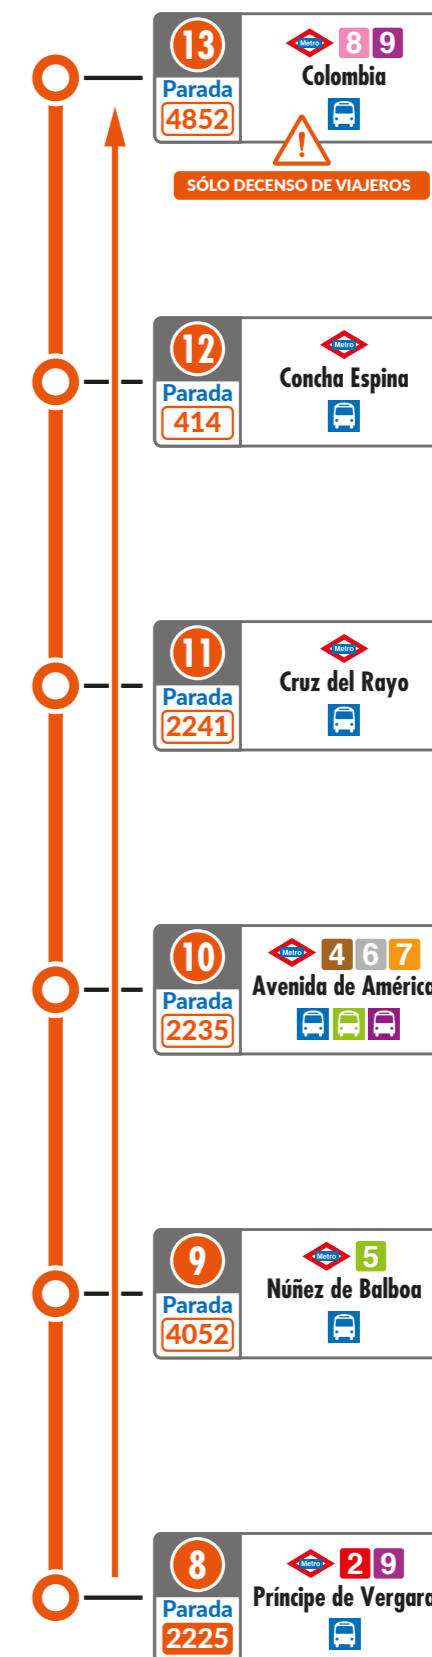

Itinerario