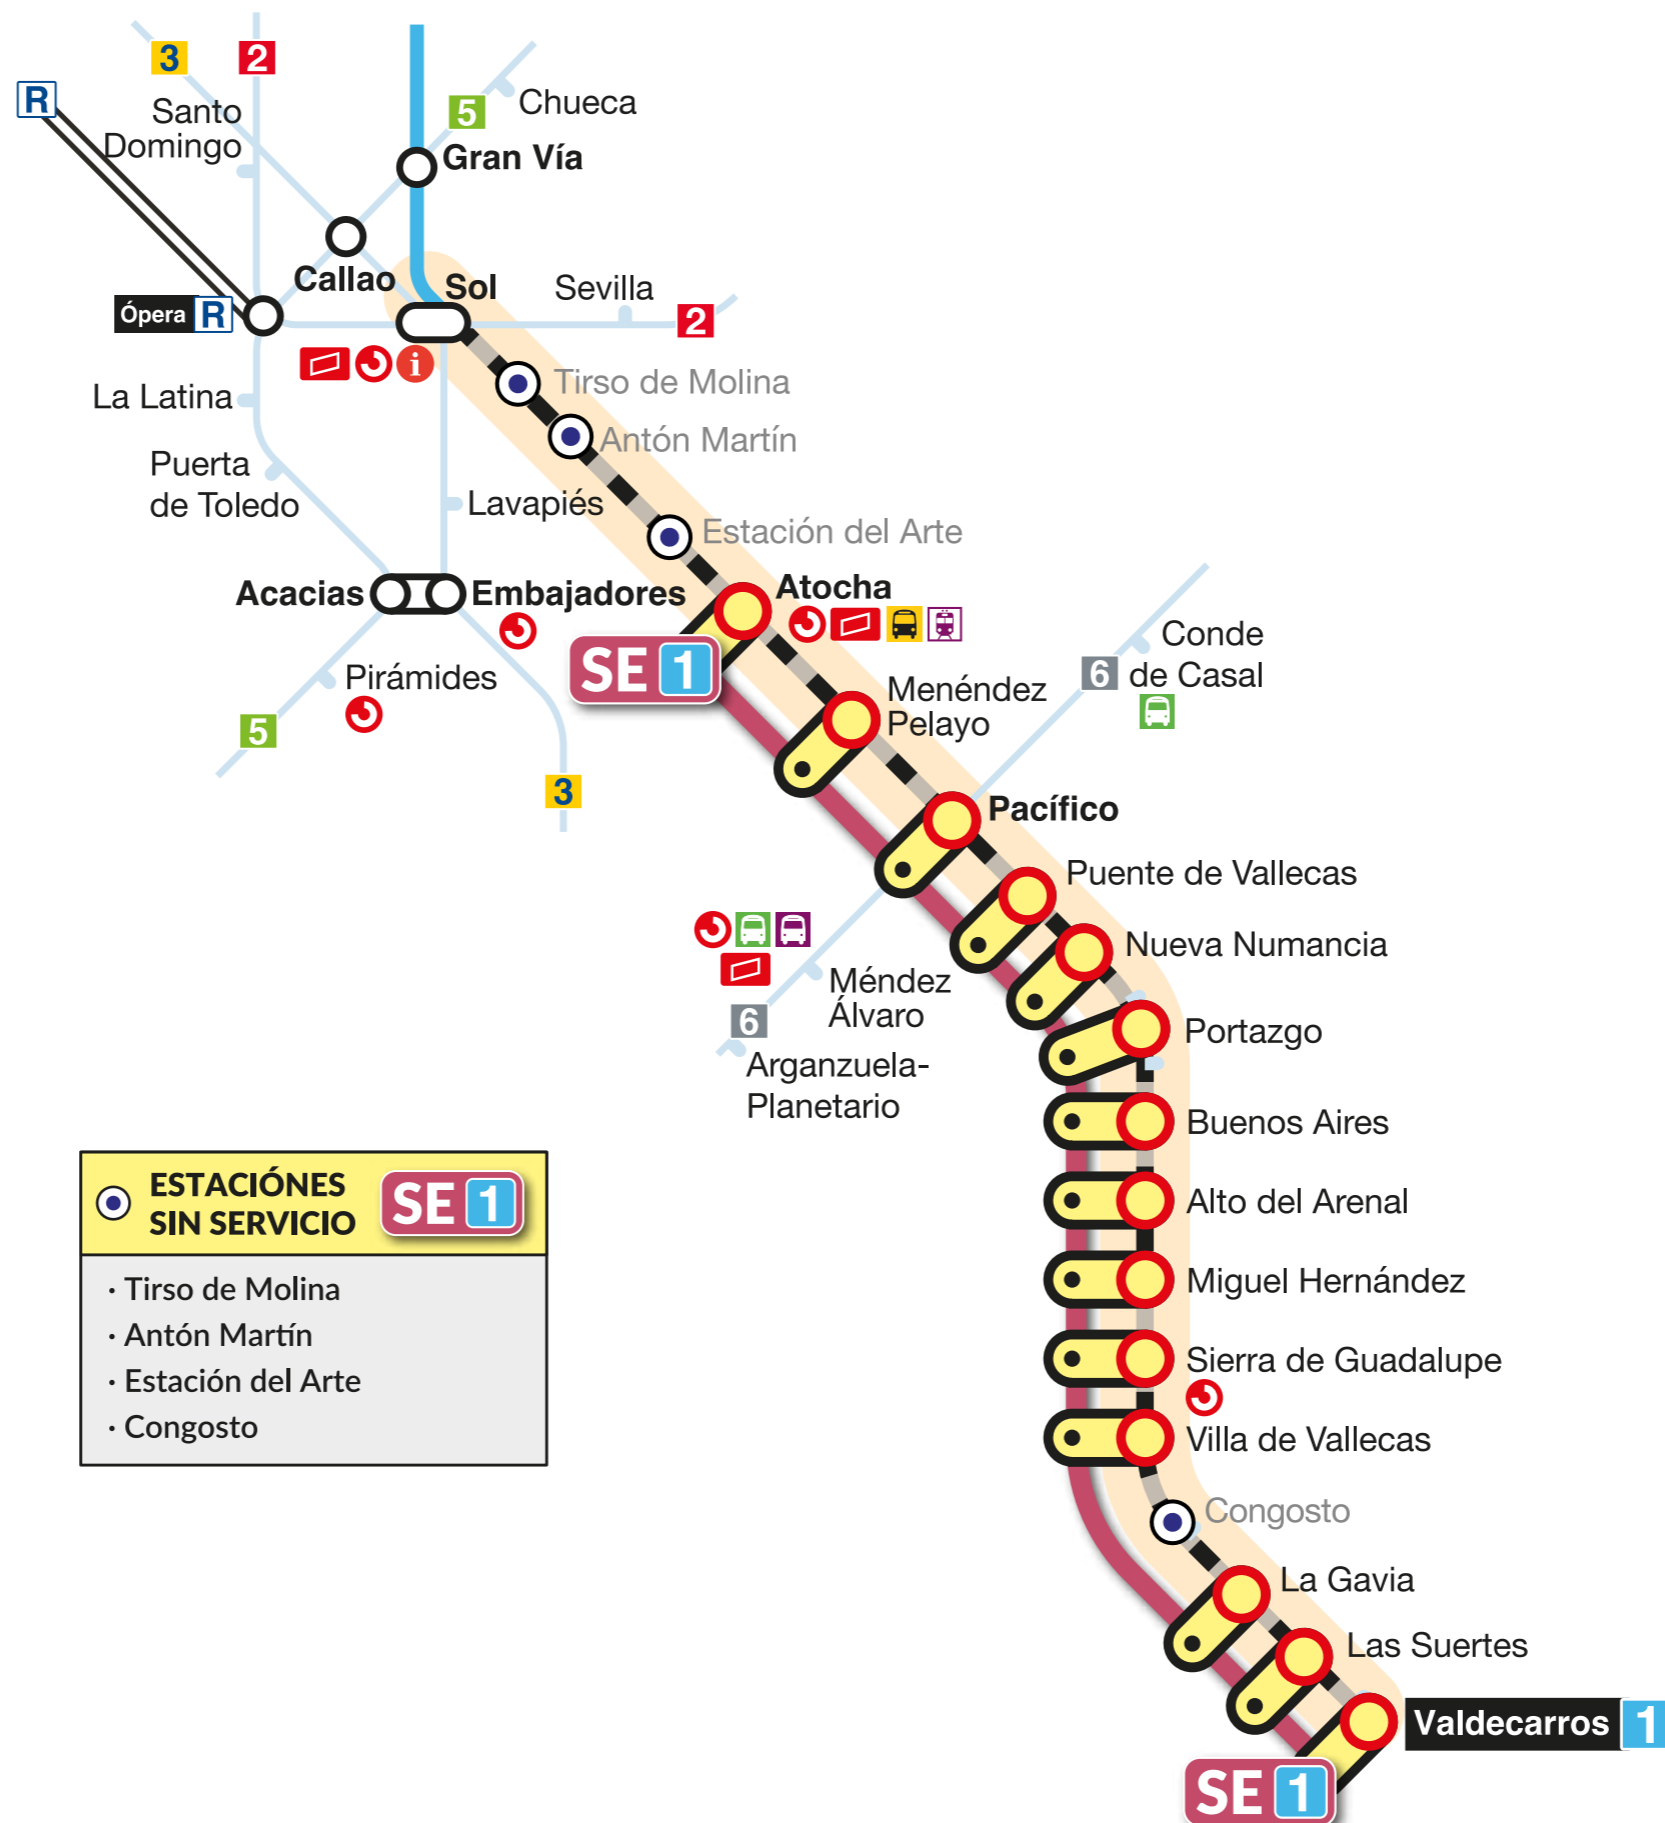

EMT MADRID

servicio especial **Línea 1 de Metro**

Atocha  Valdecarros

Desde el 24 de junio

Red de Metro y línea afectada

Tramo de prestación SE

	1	Atocha	Parada 50011
	2	Menéndez Pelayo	Parada 1404
	3	Pacífico	Parada 1408
	4	Puente de Vallecas	Parada 2058
	5	Nueva Numancia	Parada 1003
	6	Portazgo	Parada 1007
	7	Buenos Aires	Parada 1009
	8	Alto del Arenal	Parada 1013
	9	Miguel Hernández	Parada 1017
	10	Sierra de Guadalupe	Parada 1027
	11	Villa de Vallecas	Parada 5954
	12	La Gavia	Parada 3979
	13	Las Suertes	Parada 3853
	14	Valdecarros	Parada 3965

Itinerario Sección 1

Itinerario Sección 2

Itinerario Sección 3

Líneas EMT con itinerario coincidente

Horario y listado de paradas

	Parada SE 1	Ubicación
Atocha	50011	Av. Ciudad de Barcelona con Pza. Emperador Carlos V 
Menéndez Pelayo	1404	Av. Ciudad de Barcelona, 136.
Pacífico	1408	Av. Ciudad de Barcelona frente al N° 73 
Puente de Vallecas	2058	Av. Ciudad Barcelona, 222
Nueva Numancia	1003	Av. de la Albufera 76 (Sierra Carbonera)
Portazgo	1007	Av. de la Albufera frente al N° 145 (Estadio de Vallecas)
Buenos Aires	1009	Av. de la Albufera frente al N° 179
Alto del Arenal	1013	Av. de la Albufera, 248
Miguel Hernández	1017	Av. de la Albufera, 270
Sierra de Guadalupe	1027	Av. Democracia S/N (antes interc. C/ S. Guadalupe) Vallecas 
Villa de Vallecas	5954	Real de Arganda, 8
La Gavia	3979	Av. del Ensanche de Vallecas con C/ Alto la Sartenilla
Las Suertes	3853	Av. Ensanche de Vallecas frente al N° 67
Valdecarros	3965	Av.del Ensanche de Vallecas con Av. Gran Vía del Sureste