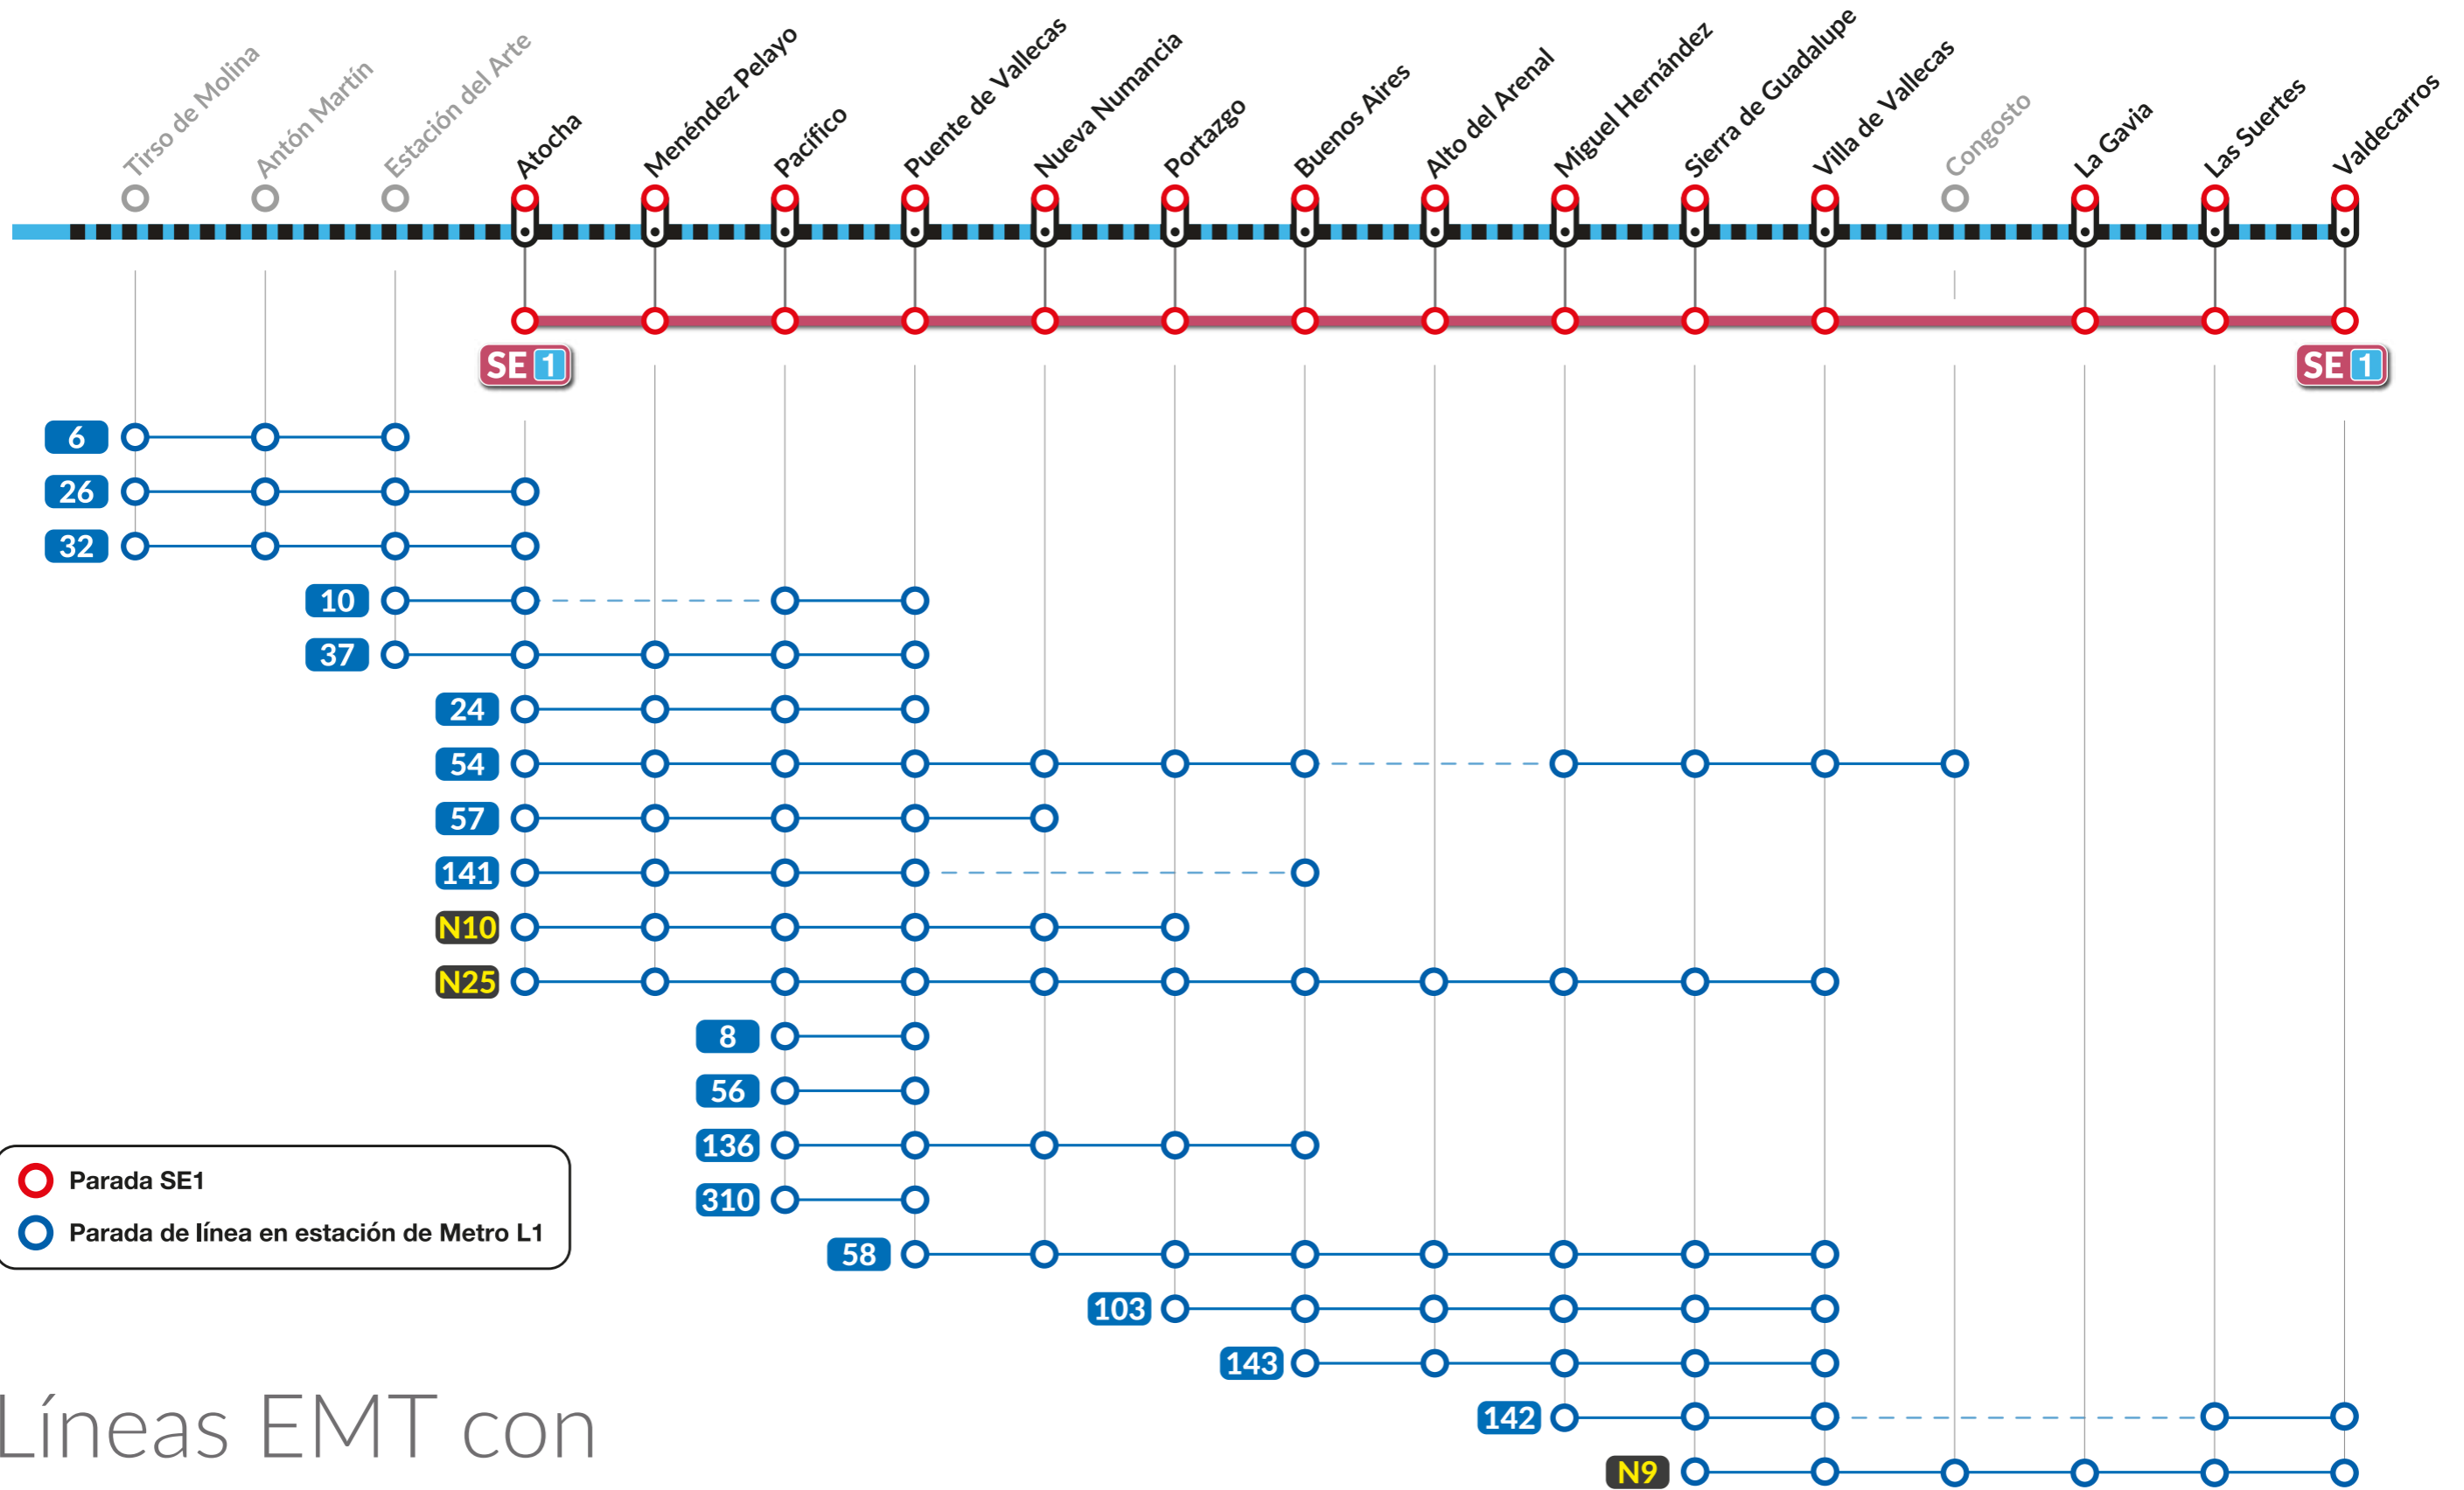

EMT MADRID

servicio especial **Línea 1 de Metro**

Atocha  Valdecarros

Desde el 24 de junio

Red de Metro y línea afectada

Tramo de prestación SE

	1	Atocha	Parada 50011
	2	Menéndez Pelayo	Parada 1404
	3	Pacífico	Parada 1408
	4	Puente de Vallecas	Parada 2058
	5	Nueva Numancia	Parada 1003
	6	Portazgo	Parada 1007
	7	Buenos Aires	Parada 1009
	8	Alto del Arenal	Parada 1013
	9	Miguel Hernández	Parada 1017
	10	Sierra de Guadalupe	Parada 1027
	11	Villa de Vallecas	Parada 5954
	12	La Gavia	Parada 3979
	13	Las Suertes	Parada 3853
	14	Valdecarros	Parada 3965

Itinerario Sección 1

Itinerario Sección 2

Itinerario Sección 3

Líneas EMT con itinerario coincidente

Horario y listado de paradas

	Parada SE 1	Ubicación
Atocha	50011	Av. Ciudad de Barcelona con Pza. Emperador Carlos V 
Menéndez Pelayo	1404	Av. Ciudad de Barcelona, 136.
Pacífico	1408	Av. Ciudad de Barcelona frente al N° 73 
Puente de Vallecas	2058	Av. Ciudad Barcelona, 222
Nueva Numancia	1003	Av. de la Albufera 76 (Sierra Carbonera)
Portazgo	1007	Av. de la Albufera frente al N° 145 (Estadio de Vallecas)
Buenos Aires	1009	Av. de la Albufera frente al N° 179
Alto del Arenal	1013	Av. de la Albufera, 248
Miguel Hernández	1017	Av. de la Albufera, 270
Sierra de Guadalupe	1027	Av. Democracia S/N (antes interc. C/ S. Guadalupe) Vallecas 
Villa de Vallecas	5954	Real de Arganda, 8
La Gavia	3979	Av. del Ensanche de Vallecas con C/ Alto la Sartenilla
Las Suertes	3853	Av. Ensanche de Vallecas frente al N° 67
Valdecarros	3965	Av.del Ensanche de Vallecas con Av. Gran Vía del Sureste