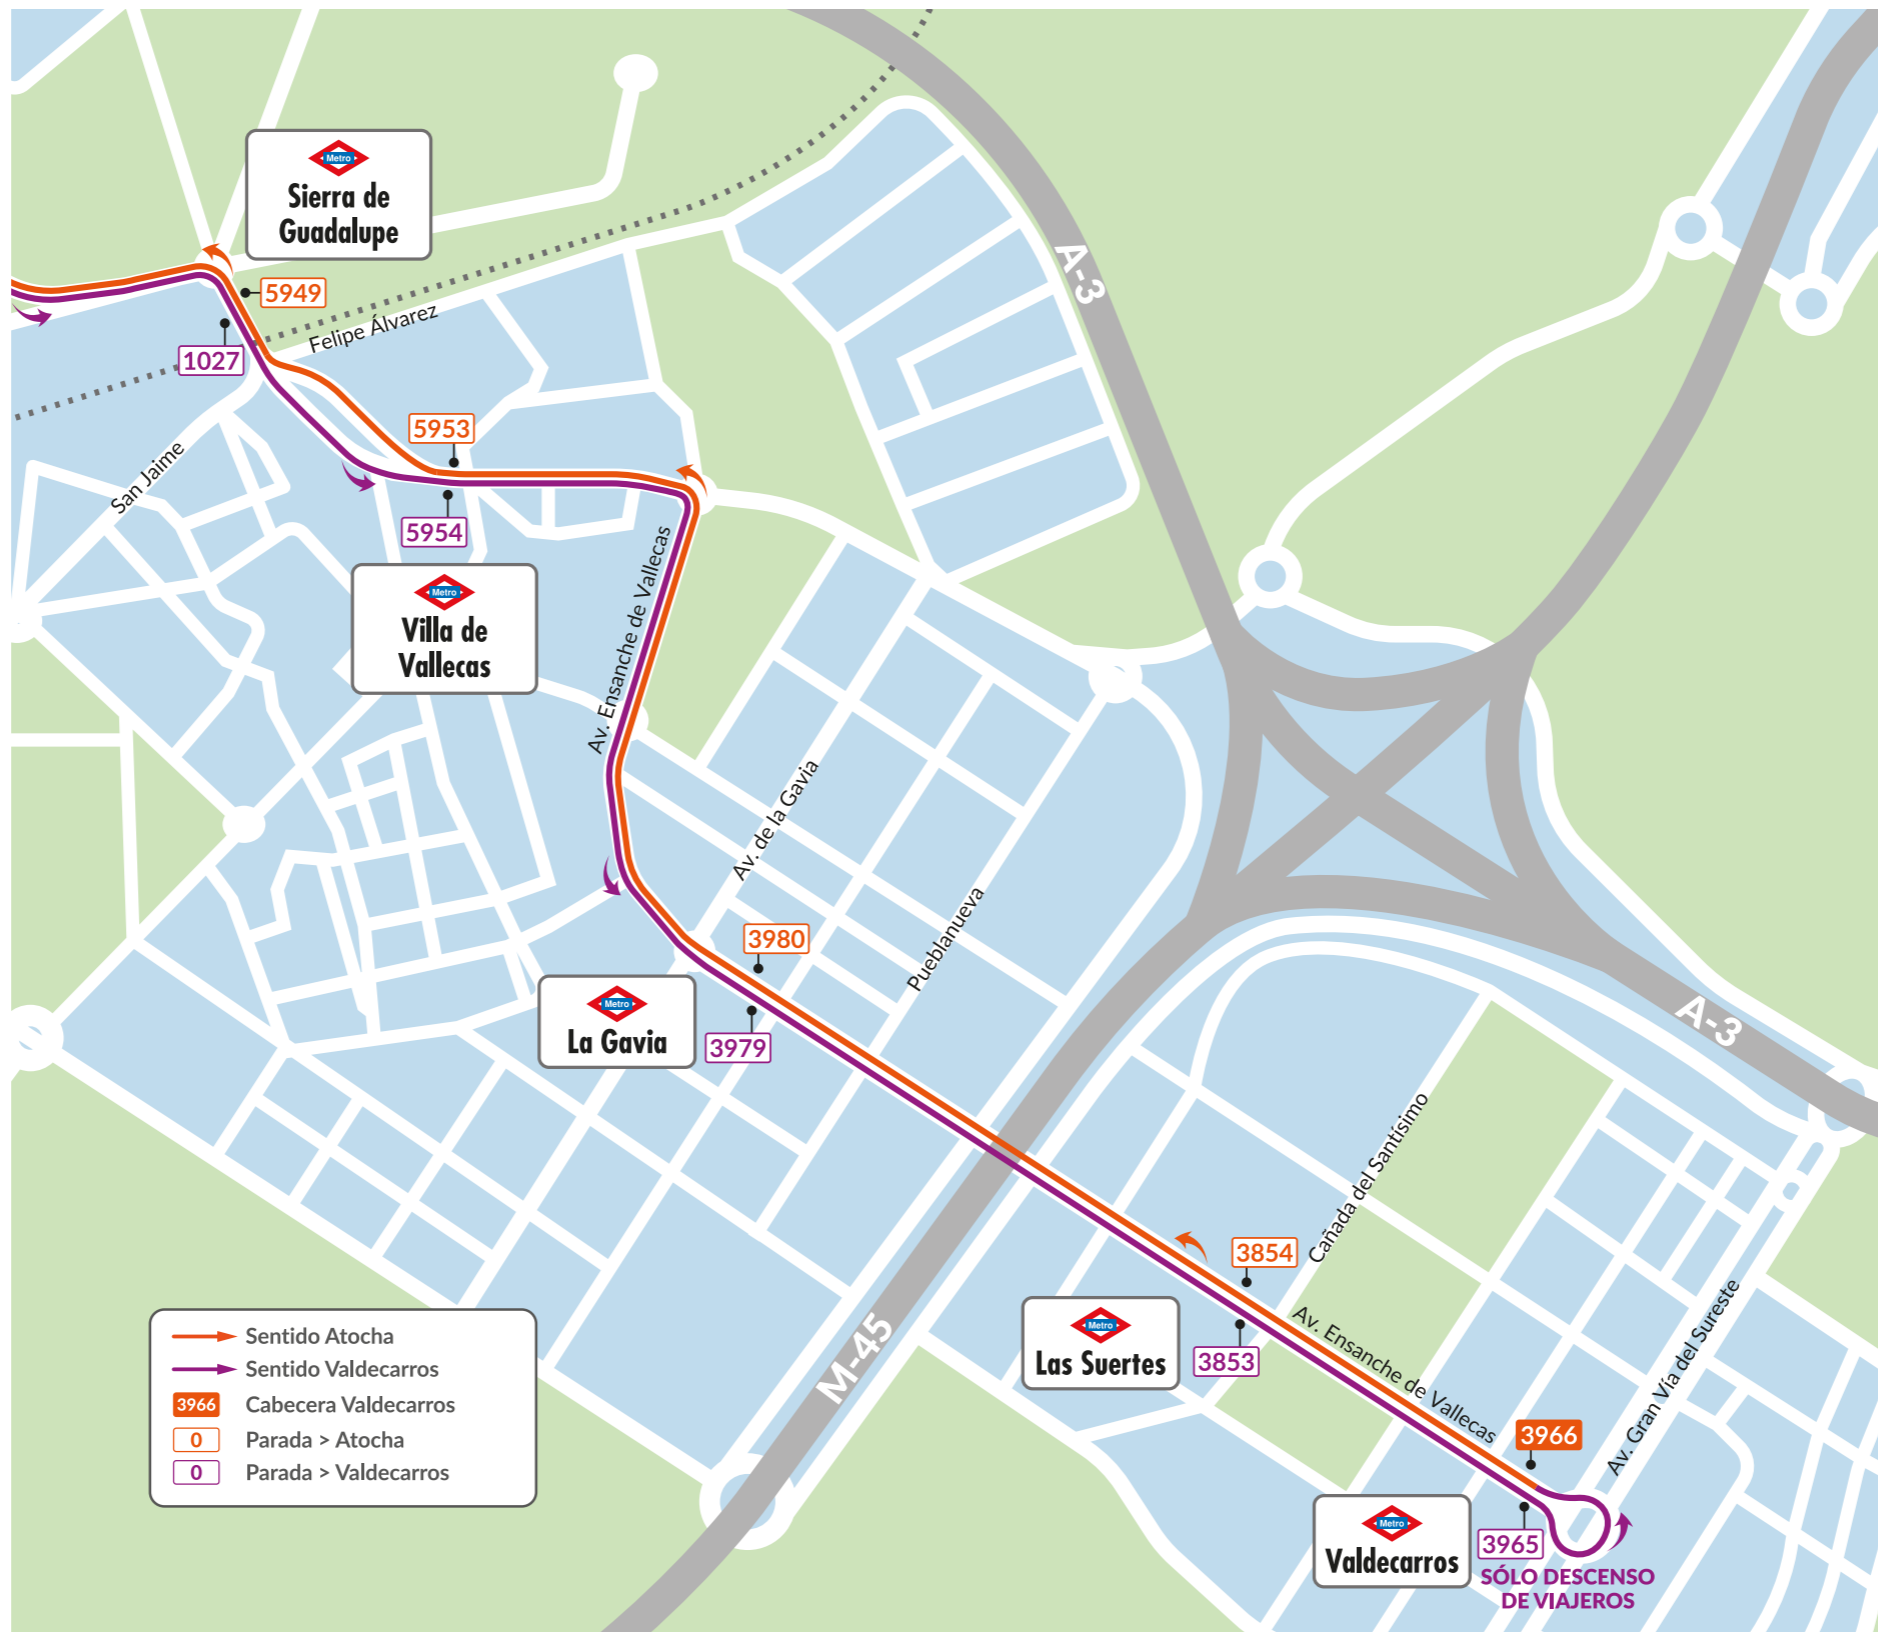

EMT MADRID

servicio especial **Línea 1 de Metro**

Atocha  Valdecarros

Desde el 24 de junio

Red de Metro y línea afectada

Tramo de prestación SE

	1	Atocha	Parada 50011
	2	Menéndez Pelayo	Parada 1404
	3	Pacífico	Parada 1408
	4	Puente de Vallecas	Parada 2058
	5	Nueva Numancia	Parada 1003
	6	Portazgo	Parada 1007
	7	Buenos Aires	Parada 1009
	8	Alto del Arenal	Parada 1013
	9	Miguel Hernández	Parada 1017
	10	Sierra de Guadalupe	Parada 1027
	11	Villa de Vallecas	Parada 5954
	12	La Gavia	Parada 3979
	13	Las Suertes	Parada 3853
	14	Valdecarros	Parada 3965

Itinerario Sección 1

Itinerario Sección 2

Itinerario Sección 3

Líneas EMT con itinerario coincidente

Horario y listado de paradas

	Parada SE 1	Ubicación
Atocha	50011	Av. Ciudad de Barcelona con Pza. Emperador Carlos V 
Menéndez Pelayo	1404	Av. Ciudad de Barcelona, 136.
Pacífico	1408	Av. Ciudad de Barcelona frente al N° 73 
Puente de Vallecas	2058	Av. Ciudad Barcelona, 222
Nueva Numancia	1003	Av. de la Albufera 76 (Sierra Carbonera)
Portazgo	1007	Av. de la Albufera frente al N° 145 (Estadio de Vallecas)
Buenos Aires	1009	Av. de la Albufera frente al N° 179
Alto del Arenal	1013	Av. de la Albufera, 248
Miguel Hernández	1017	Av. de la Albufera, 270
Sierra de Guadalupe	1027	Av. Democracia S/N (antes interc. C/ S. Guadalupe) Vallecas 
Villa de Vallecas	5954	Real de Arganda, 8
La Gavia	3979	Av. del Ensanche de Vallecas con C/ Alto la Sartenilla
Las Suertes	3853	Av. Ensanche de Vallecas frente al N° 67
Valdecarros	3965	Av.del Ensanche de Vallecas con Av. Gran Vía del Sureste