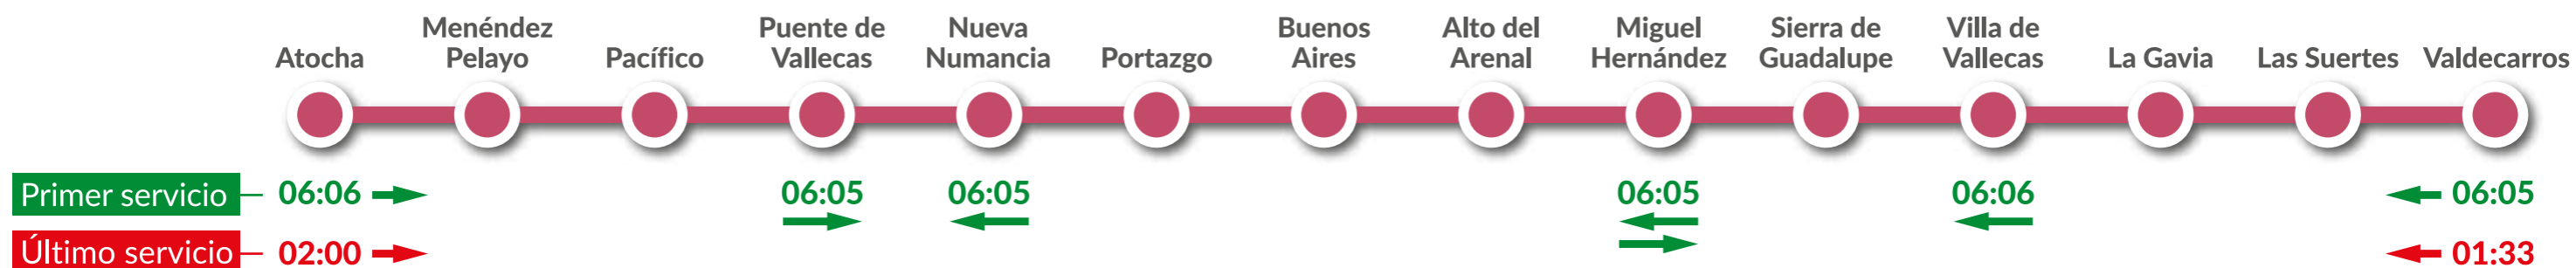

EMT MADRID

servicio especial **Línea 1 de Metro**

Atocha  Valdecarros

Desde el 24 de junio

Red de Metro y línea afectada

Tramo de prestación SE

	1	Atocha	Parada 50011
	2	Menéndez Pelayo	Parada 1404
	3	Pacífico	Parada 1408
	4	Puente de Vallecas	Parada 2058
	5	Nueva Numancia	Parada 1003
	6	Portazgo	Parada 1007
	7	Buenos Aires	Parada 1009
	8	Alto del Arenal	Parada 1013
	9	Miguel Hernández	Parada 1017
	10	Sierra de Guadalupe	Parada 1027
	11	Villa de Vallecas	Parada 5954
	12	La Gavia	Parada 3979
	13	Las Suertes	Parada 3853
	14	Valdecarros	Parada 3965

Itinerario Sección 1

Itinerario Sección 2

Itinerario Sección 3

Líneas EMT con itinerario coincidente

Horario y listado de paradas

	Parada SE 1	Ubicación
Atocha	50011	Av. Ciudad de Barcelona con Pza. Emperador Carlos V 
Menéndez Pelayo	1404	Av. Ciudad de Barcelona, 136.
Pacífico	1408	Av. Ciudad de Barcelona frente al N° 73 
Puente de Vallecas	2058	Av. Ciudad Barcelona, 222
Nueva Numancia	1003	Av. de la Albufera 76 (Sierra Carbonera)
Portazgo	1007	Av. de la Albufera frente al N° 145 (Estadio de Vallecas)
Buenos Aires	1009	Av. de la Albufera frente al N° 179
Alto del Arenal	1013	Av. de la Albufera, 248
Miguel Hernández	1017	Av. de la Albufera, 270
Sierra de Guadalupe	1027	Av. Democracia S/N (antes interc. C/ S. Guadalupe) Vallecas 
Villa de Vallecas	5954	Real de Arganda, 8
La Gavia	3979	Av. del Ensanche de Vallecas con C/ Alto la Sartenilla
Las Suertes	3853	Av. Ensanche de Vallecas frente al N° 67
Valdecarros	3965	Av.del Ensanche de Vallecas con Av. Gran Vía del Sureste