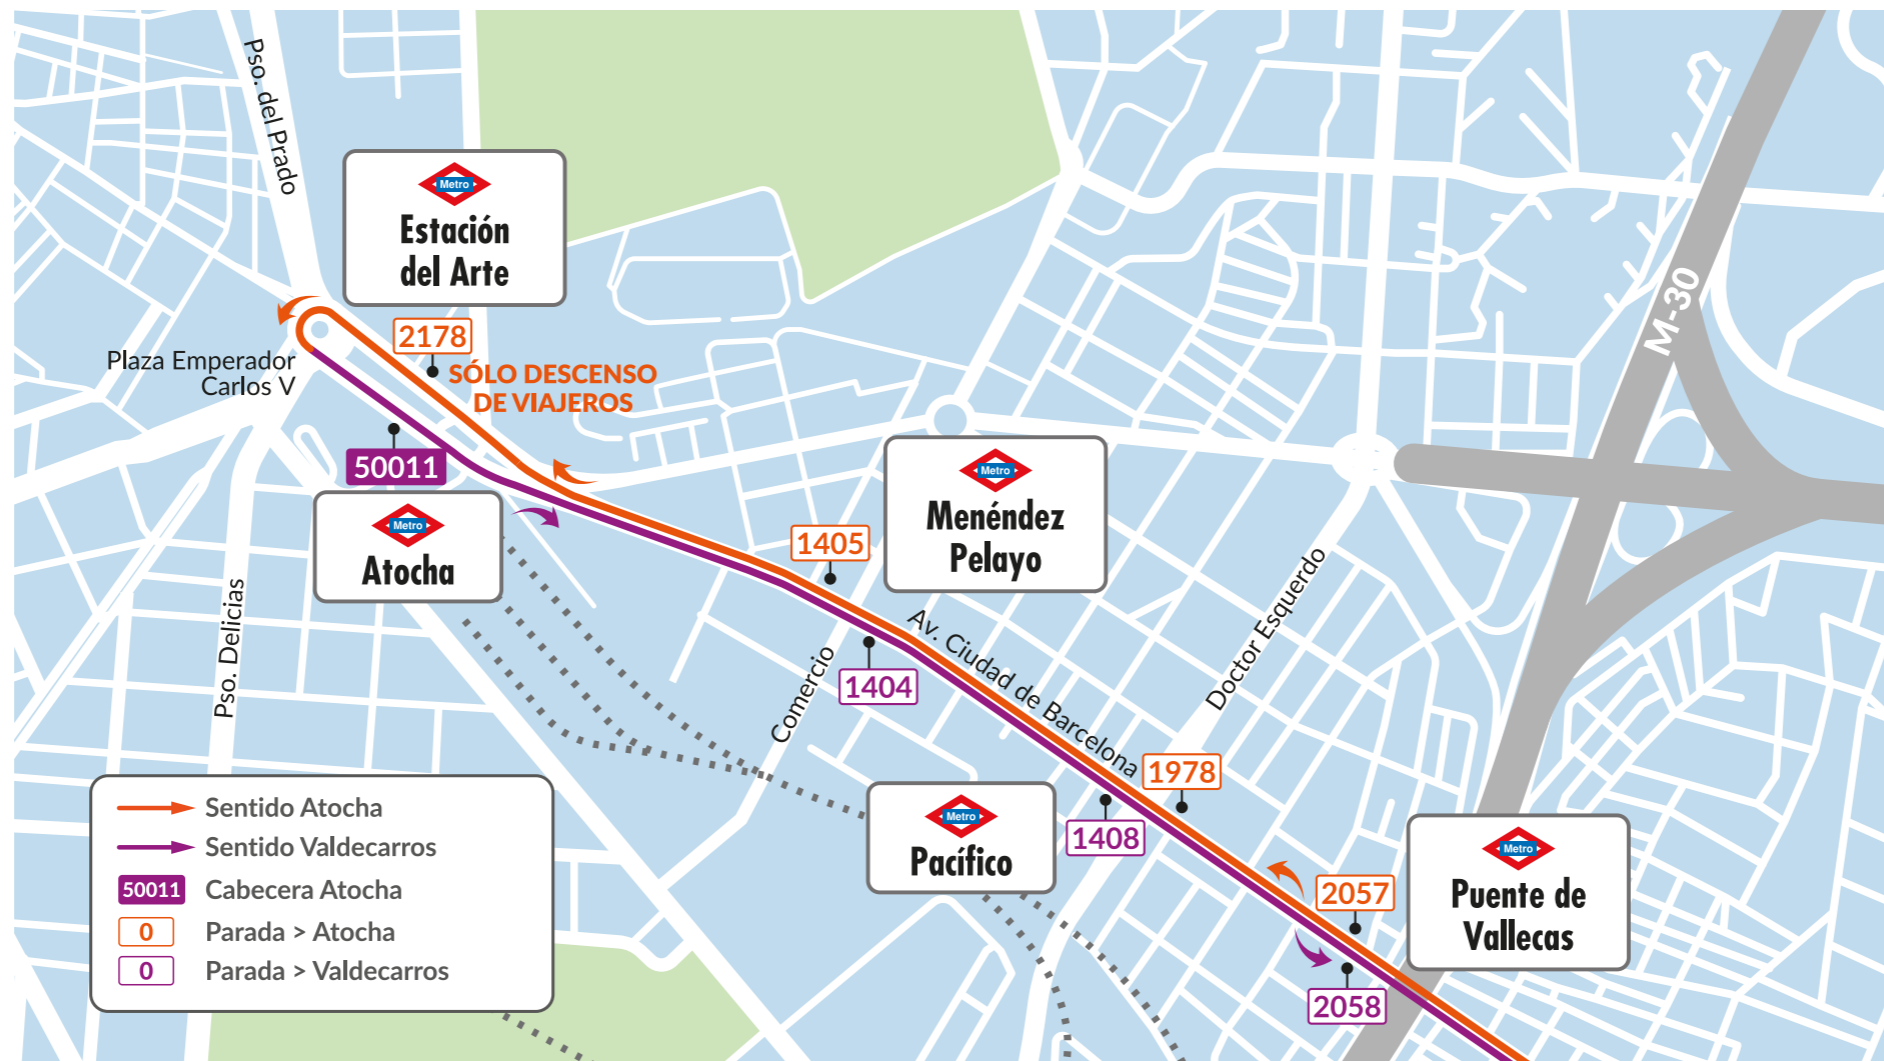

EMT MADRID

servicio especial **Línea 1 de Metro**

Atocha  Valdecarros

Desde el 24 de junio

Red de Metro y línea afectada

Tramo de prestación SE

	1	Atocha	Parada 50011
	2	Menéndez Pelayo	Parada 1404
	3	Pacífico	Parada 1408
	4	Puente de Vallecas	Parada 2058
	5	Nueva Numancia	Parada 1003
	6	Portazgo	Parada 1007
	7	Buenos Aires	Parada 1009
	8	Alto del Arenal	Parada 1013
	9	Miguel Hernández	Parada 1017
	10	Sierra de Guadalupe	Parada 1027
	11	Villa de Vallecas	Parada 5954
	12	La Gavia	Parada 3979
	13	Las Suertes	Parada 3853
	14	Valdecarros	Parada 3965

Itinerario Sección 1

Itinerario Sección 2

Itinerario Sección 3

Líneas EMT con itinerario coincidente

Horario y listado de paradas

	Parada SE 1	Ubicación
Atocha	50011	Av. Ciudad de Barcelona con Pza. Emperador Carlos V 
Menéndez Pelayo	1404	Av. Ciudad de Barcelona, 136.
Pacífico	1408	Av. Ciudad de Barcelona frente al N° 73 
Puente de Vallecas	2058	Av. Ciudad Barcelona, 222
Nueva Numancia	1003	Av. de la Albufera 76 (Sierra Carbonera)
Portazgo	1007	Av. de la Albufera frente al N° 145 (Estadio de Vallecas)
Buenos Aires	1009	Av. de la Albufera frente al N° 179
Alto del Arenal	1013	Av. de la Albufera, 248
Miguel Hernández	1017	Av. de la Albufera, 270
Sierra de Guadalupe	1027	Av. Democracia S/N (antes interc. C/ S. Guadalupe) Vallecas 
Villa de Vallecas	5954	Real de Arganda, 8
La Gavia	3979	Av. del Ensanche de Vallecas con C/ Alto la Sartenilla
Las Suertes	3853	Av. Ensanche de Vallecas frente al N° 67
Valdecarros	3965	Av.del Ensanche de Vallecas con Av. Gran Vía del Sureste