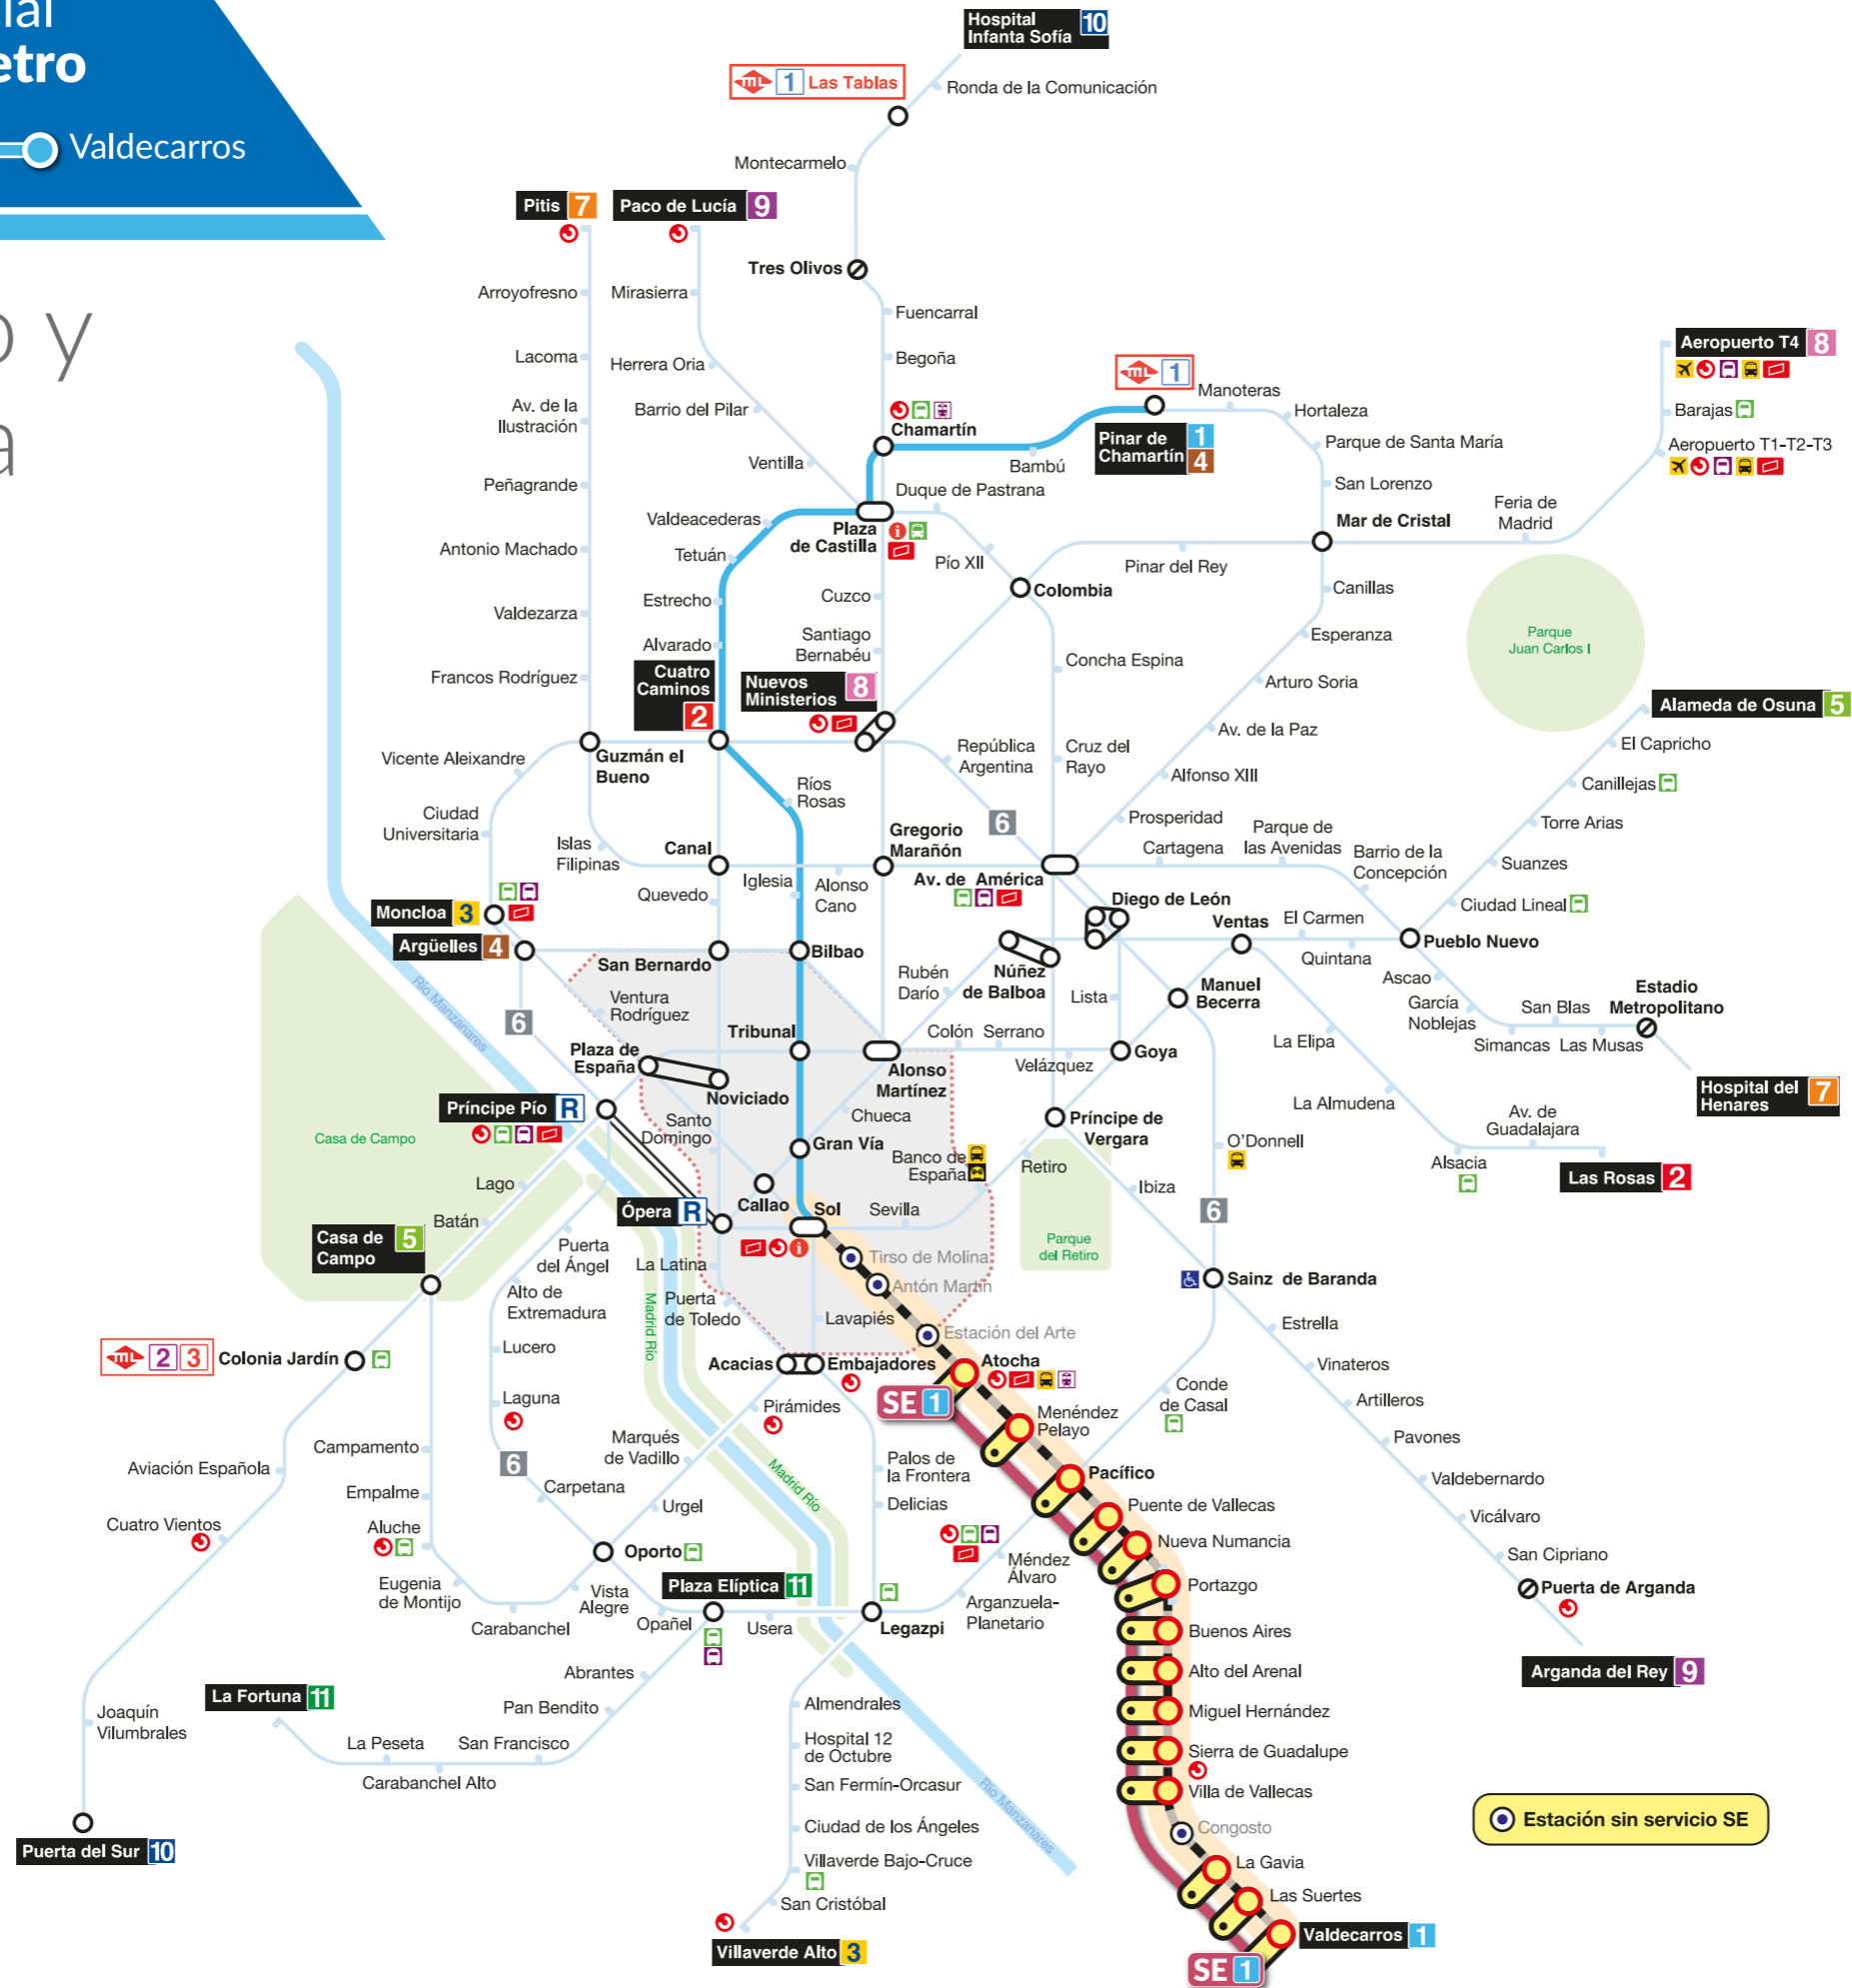

EMT MADRID

servicio especial **Línea 1 de Metro**

Atocha  Valdecarros

Desde el 24 de junio

Red de Metro y línea afectada

Tramo de prestación SE

	1	Atocha	Parada 50011
	2	Menéndez Pelayo	Parada 1404
	3	Pacífico	Parada 1408
	4	Puente de Vallecas	Parada 2058
	5	Nueva Numancia	Parada 1003
	6	Portazgo	Parada 1007
	7	Buenos Aires	Parada 1009
	8	Alto del Arenal	Parada 1013
	9	Miguel Hernández	Parada 1017
	10	Sierra de Guadalupe	Parada 1027
	11	Villa de Vallecas	Parada 5954
	12	La Gavia	Parada 3979
	13	Las Suertes	Parada 3853
	14	Valdecarros	Parada 3965

Itinerario Sección 1

Itinerario Sección 2

Itinerario Sección 3

Líneas EMT con itinerario coincidente

Horario y listado de paradas

	Parada SE 1	Ubicación
Atocha	50011	Av. Ciudad de Barcelona con Pza. Emperador Carlos V 
Menéndez Pelayo	1404	Av. Ciudad de Barcelona, 136.
Pacífico	1408	Av. Ciudad de Barcelona frente al N° 73 
Puente de Vallecas	2058	Av. Ciudad Barcelona, 222
Nueva Numancia	1003	Av. de la Albufera 76 (Sierra Carbonera)
Portazgo	1007	Av. de la Albufera frente al N° 145 (Estadio de Vallecas)
Buenos Aires	1009	Av. de la Albufera frente al N° 179
Alto del Arenal	1013	Av. de la Albufera, 248
Miguel Hernández	1017	Av. de la Albufera, 270
Sierra de Guadalupe	1027	Av. Democracia S/N (antes interc. C/ S. Guadalupe) Vallecas 
Villa de Vallecas	5954	Real de Arganda, 8
La Gavia	3979	Av. del Ensanche de Vallecas con C/ Alto la Sartenilla
Las Suertes	3853	Av. Ensanche de Vallecas frente al N° 67
Valdecarros	3965	Av.del Ensanche de Vallecas con Av. Gran Vía del Sureste