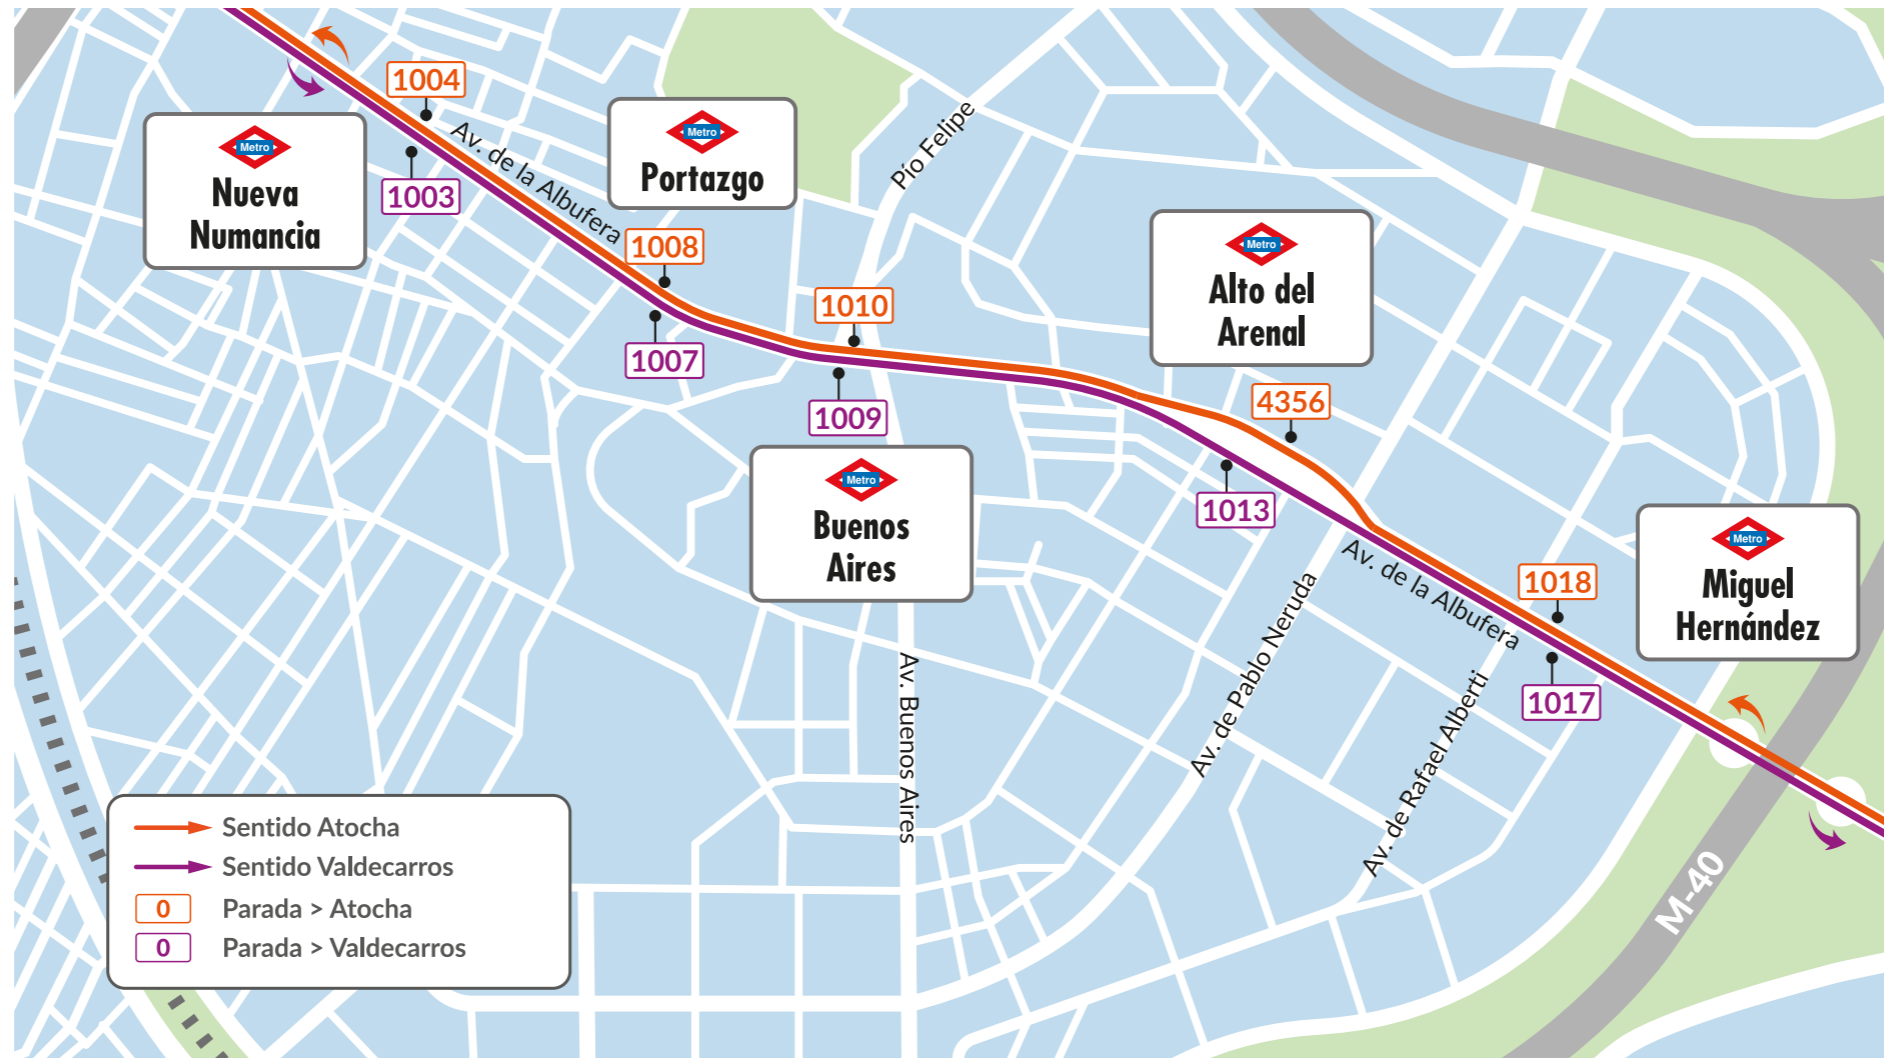

EMT MADRID

servicio especial **Línea 1 de Metro**

Atocha  Valdecarros

Desde el 24 de junio

Red de Metro y línea afectada

Tramo de prestación SE

	1	Atocha	Parada 50011
	2	Menéndez Pelayo	Parada 1404
	3	Pacífico	Parada 1408
	4	Puente de Vallecas	Parada 2058
	5	Nueva Numancia	Parada 1003
	6	Portazgo	Parada 1007
	7	Buenos Aires	Parada 1009
	8	Alto del Arenal	Parada 1013
	9	Miguel Hernández	Parada 1017
	10	Sierra de Guadalupe	Parada 1027
	11	Villa de Vallecas	Parada 5954
	12	La Gavia	Parada 3979
	13	Las Suertes	Parada 3853
	14	Valdecarros	Parada 3965

Itinerario Sección 1

Itinerario Sección 2

Itinerario Sección 3

Líneas EMT con itinerario coincidente

Horario y listado de paradas

	Parada SE 1	Ubicación
Atocha	50011	Av. Ciudad de Barcelona con Pza. Emperador Carlos V 
Menéndez Pelayo	1404	Av. Ciudad de Barcelona, 136.
Pacífico	1408	Av. Ciudad de Barcelona frente al N° 73 
Puente de Vallecas	2058	Av. Ciudad Barcelona, 222
Nueva Numancia	1003	Av. de la Albufera 76 (Sierra Carbonera)
Portazgo	1007	Av. de la Albufera frente al N° 145 (Estadio de Vallecas)
Buenos Aires	1009	Av. de la Albufera frente al N° 179
Alto del Arenal	1013	Av. de la Albufera, 248
Miguel Hernández	1017	Av. de la Albufera, 270
Sierra de Guadalupe	1027	Av. Democracia S/N (antes interc. C/ S. Guadalupe) Vallecas 
Villa de Vallecas	5954	Real de Arganda, 8
La Gavia	3979	Av. del Ensanche de Vallecas con C/ Alto la Sartenilla
Las Suertes	3853	Av. Ensanche de Vallecas frente al N° 67
Valdecarros	3965	Av.del Ensanche de Vallecas con Av. Gran Vía del Sureste