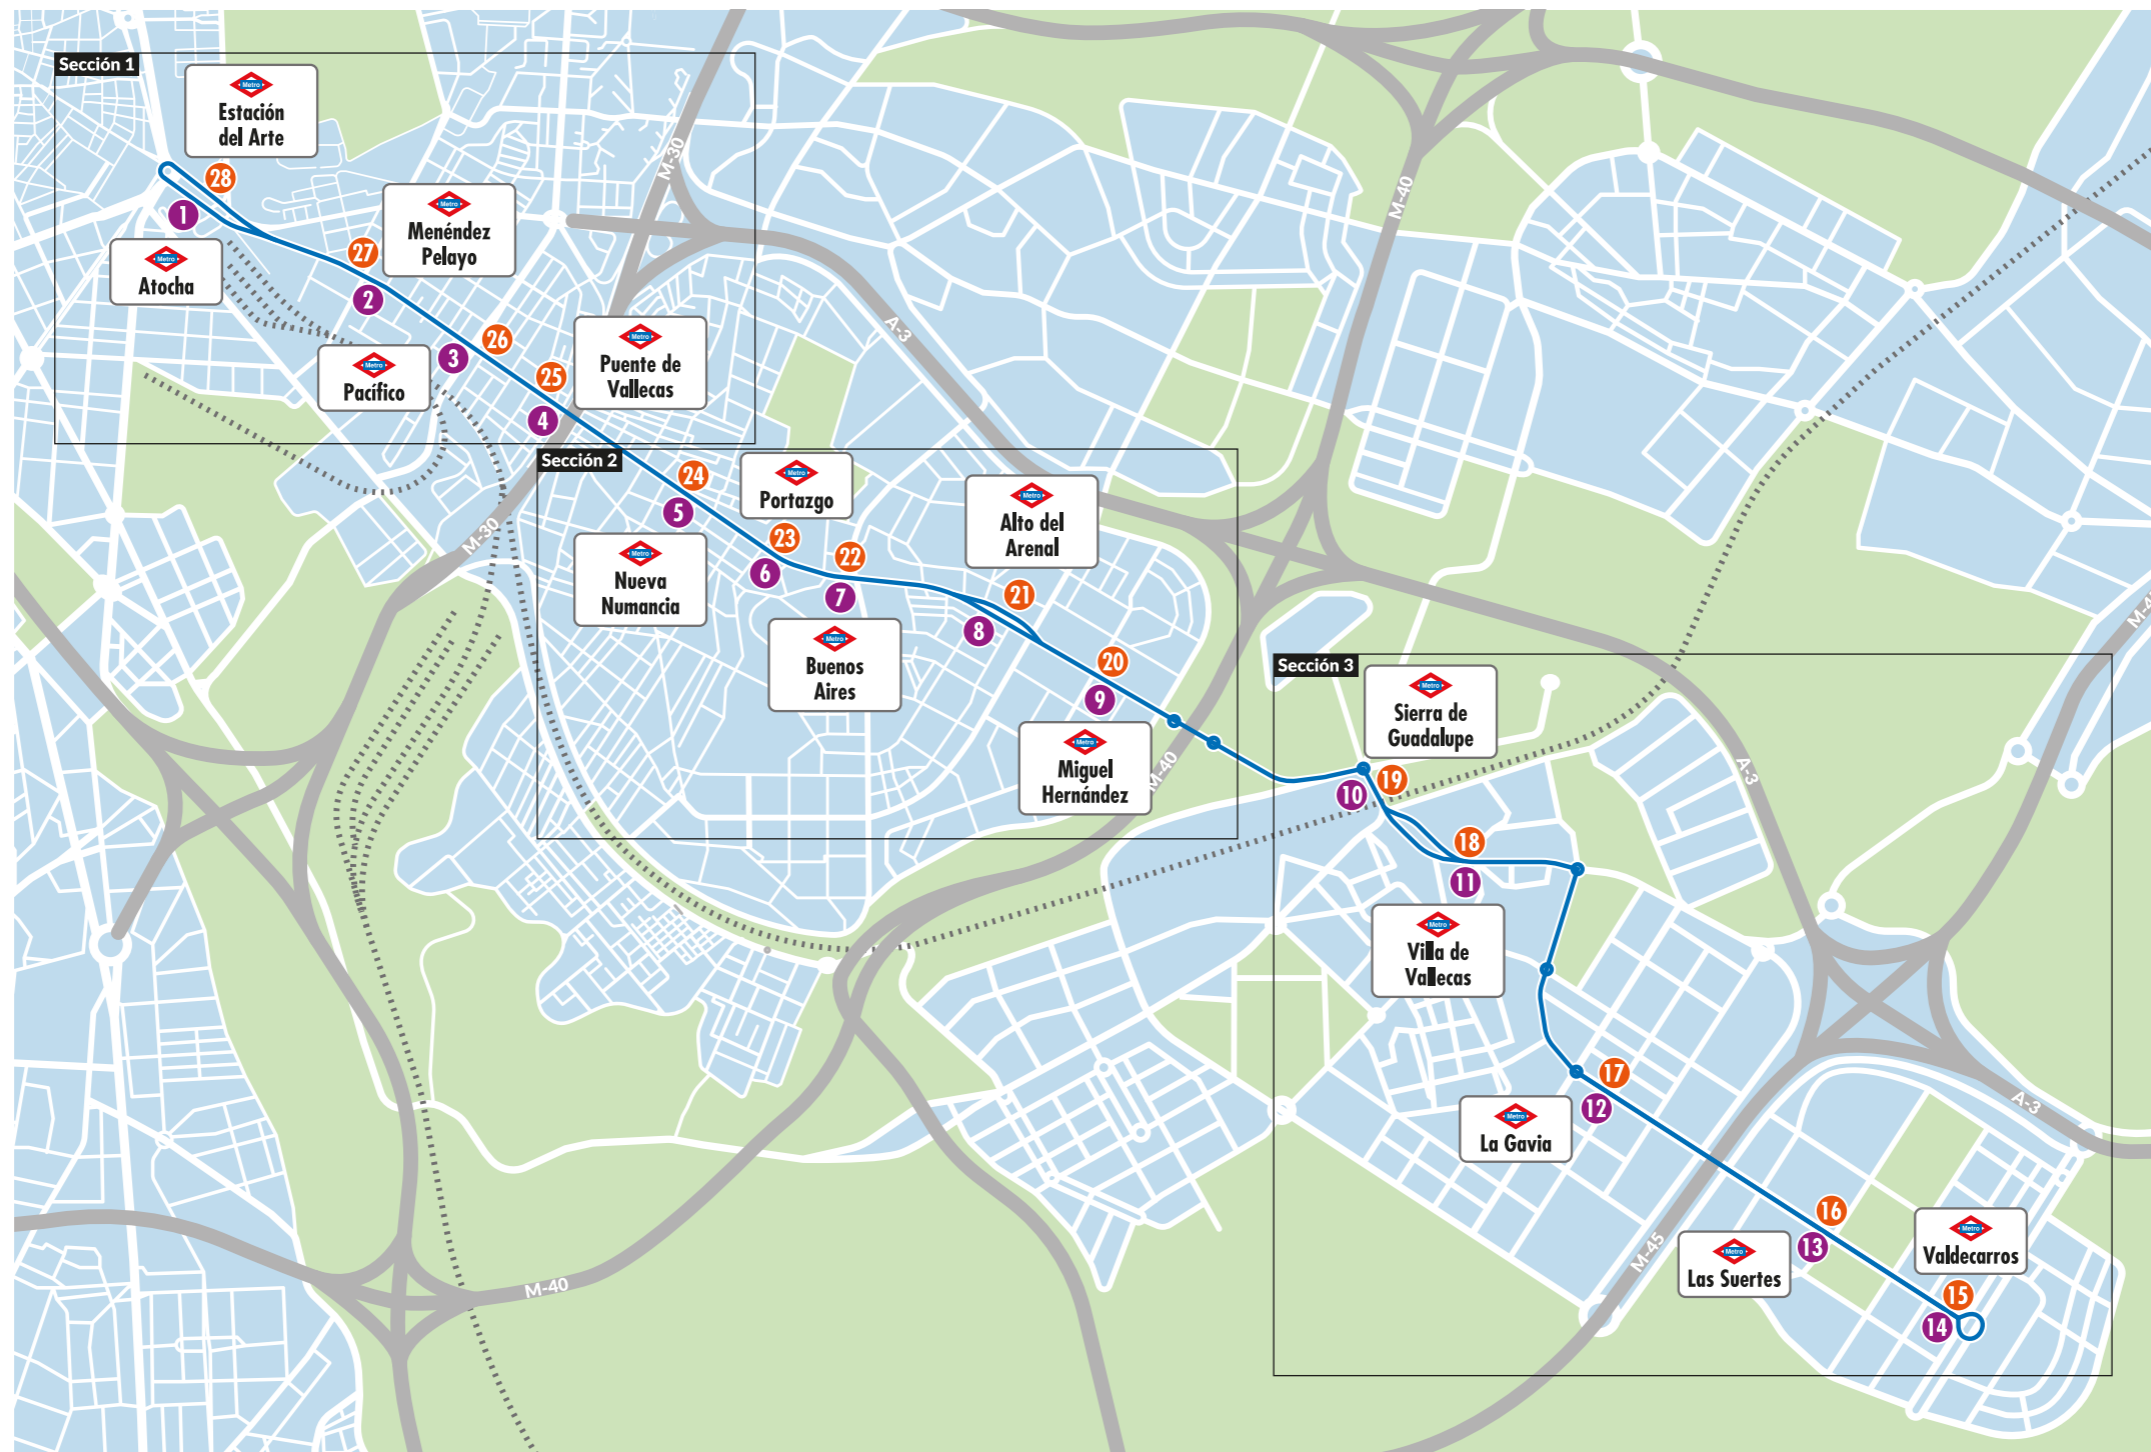

EMT MADRID

servicio especial **Línea 1 de Metro**

Atocha  Valdecarros

Desde el 24 de junio

Red de Metro y línea afectada

Tramo de prestación SE

	1	Atocha	Parada 50011
	2	Menéndez Pelayo	Parada 1404
	3	Pacífico	Parada 1408
	4	Puente de Vallecas	Parada 2058
	5	Nueva Numancia	Parada 1003
	6	Portazgo	Parada 1007
	7	Buenos Aires	Parada 1009
	8	Alto del Arenal	Parada 1013
	9	Miguel Hernández	Parada 1017
	10	Sierra de Guadalupe	Parada 1027
	11	Villa de Vallecas	Parada 5954
	12	La Gavia	Parada 3979
	13	Las Suertes	Parada 3853
	14	Valdecarros	Parada 3965

Itinerario Sección 1

Itinerario Sección 2

Itinerario Sección 3

Líneas EMT con itinerario coincidente

Horario y listado de paradas

	Parada SE 1	Ubicación
Atocha	50011	Av. Ciudad de Barcelona con Pza. Emperador Carlos V 
Menéndez Pelayo	1404	Av. Ciudad de Barcelona, 136.
Pacífico	1408	Av. Ciudad de Barcelona frente al N° 73 
Puente de Vallecas	2058	Av. Ciudad Barcelona, 222
Nueva Numancia	1003	Av. de la Albufera 76 (Sierra Carbonera)
Portazgo	1007	Av. de la Albufera frente al N° 145 (Estadio de Vallecas)
Buenos Aires	1009	Av. de la Albufera frente al N° 179
Alto del Arenal	1013	Av. de la Albufera, 248
Miguel Hernández	1017	Av. de la Albufera, 270
Sierra de Guadalupe	1027	Av. Democracia S/N (antes interc. C/ S. Guadalupe) Vallecas 
Villa de Vallecas	5954	Real de Arganda, 8
La Gavia	3979	Av. del Ensanche de Vallecas con C/ Alto la Sartenilla
Las Suertes	3853	Av. Ensanche de Vallecas frente al N° 67
Valdecarros	3965	Av.del Ensanche de Vallecas con Av. Gran Vía del Sureste