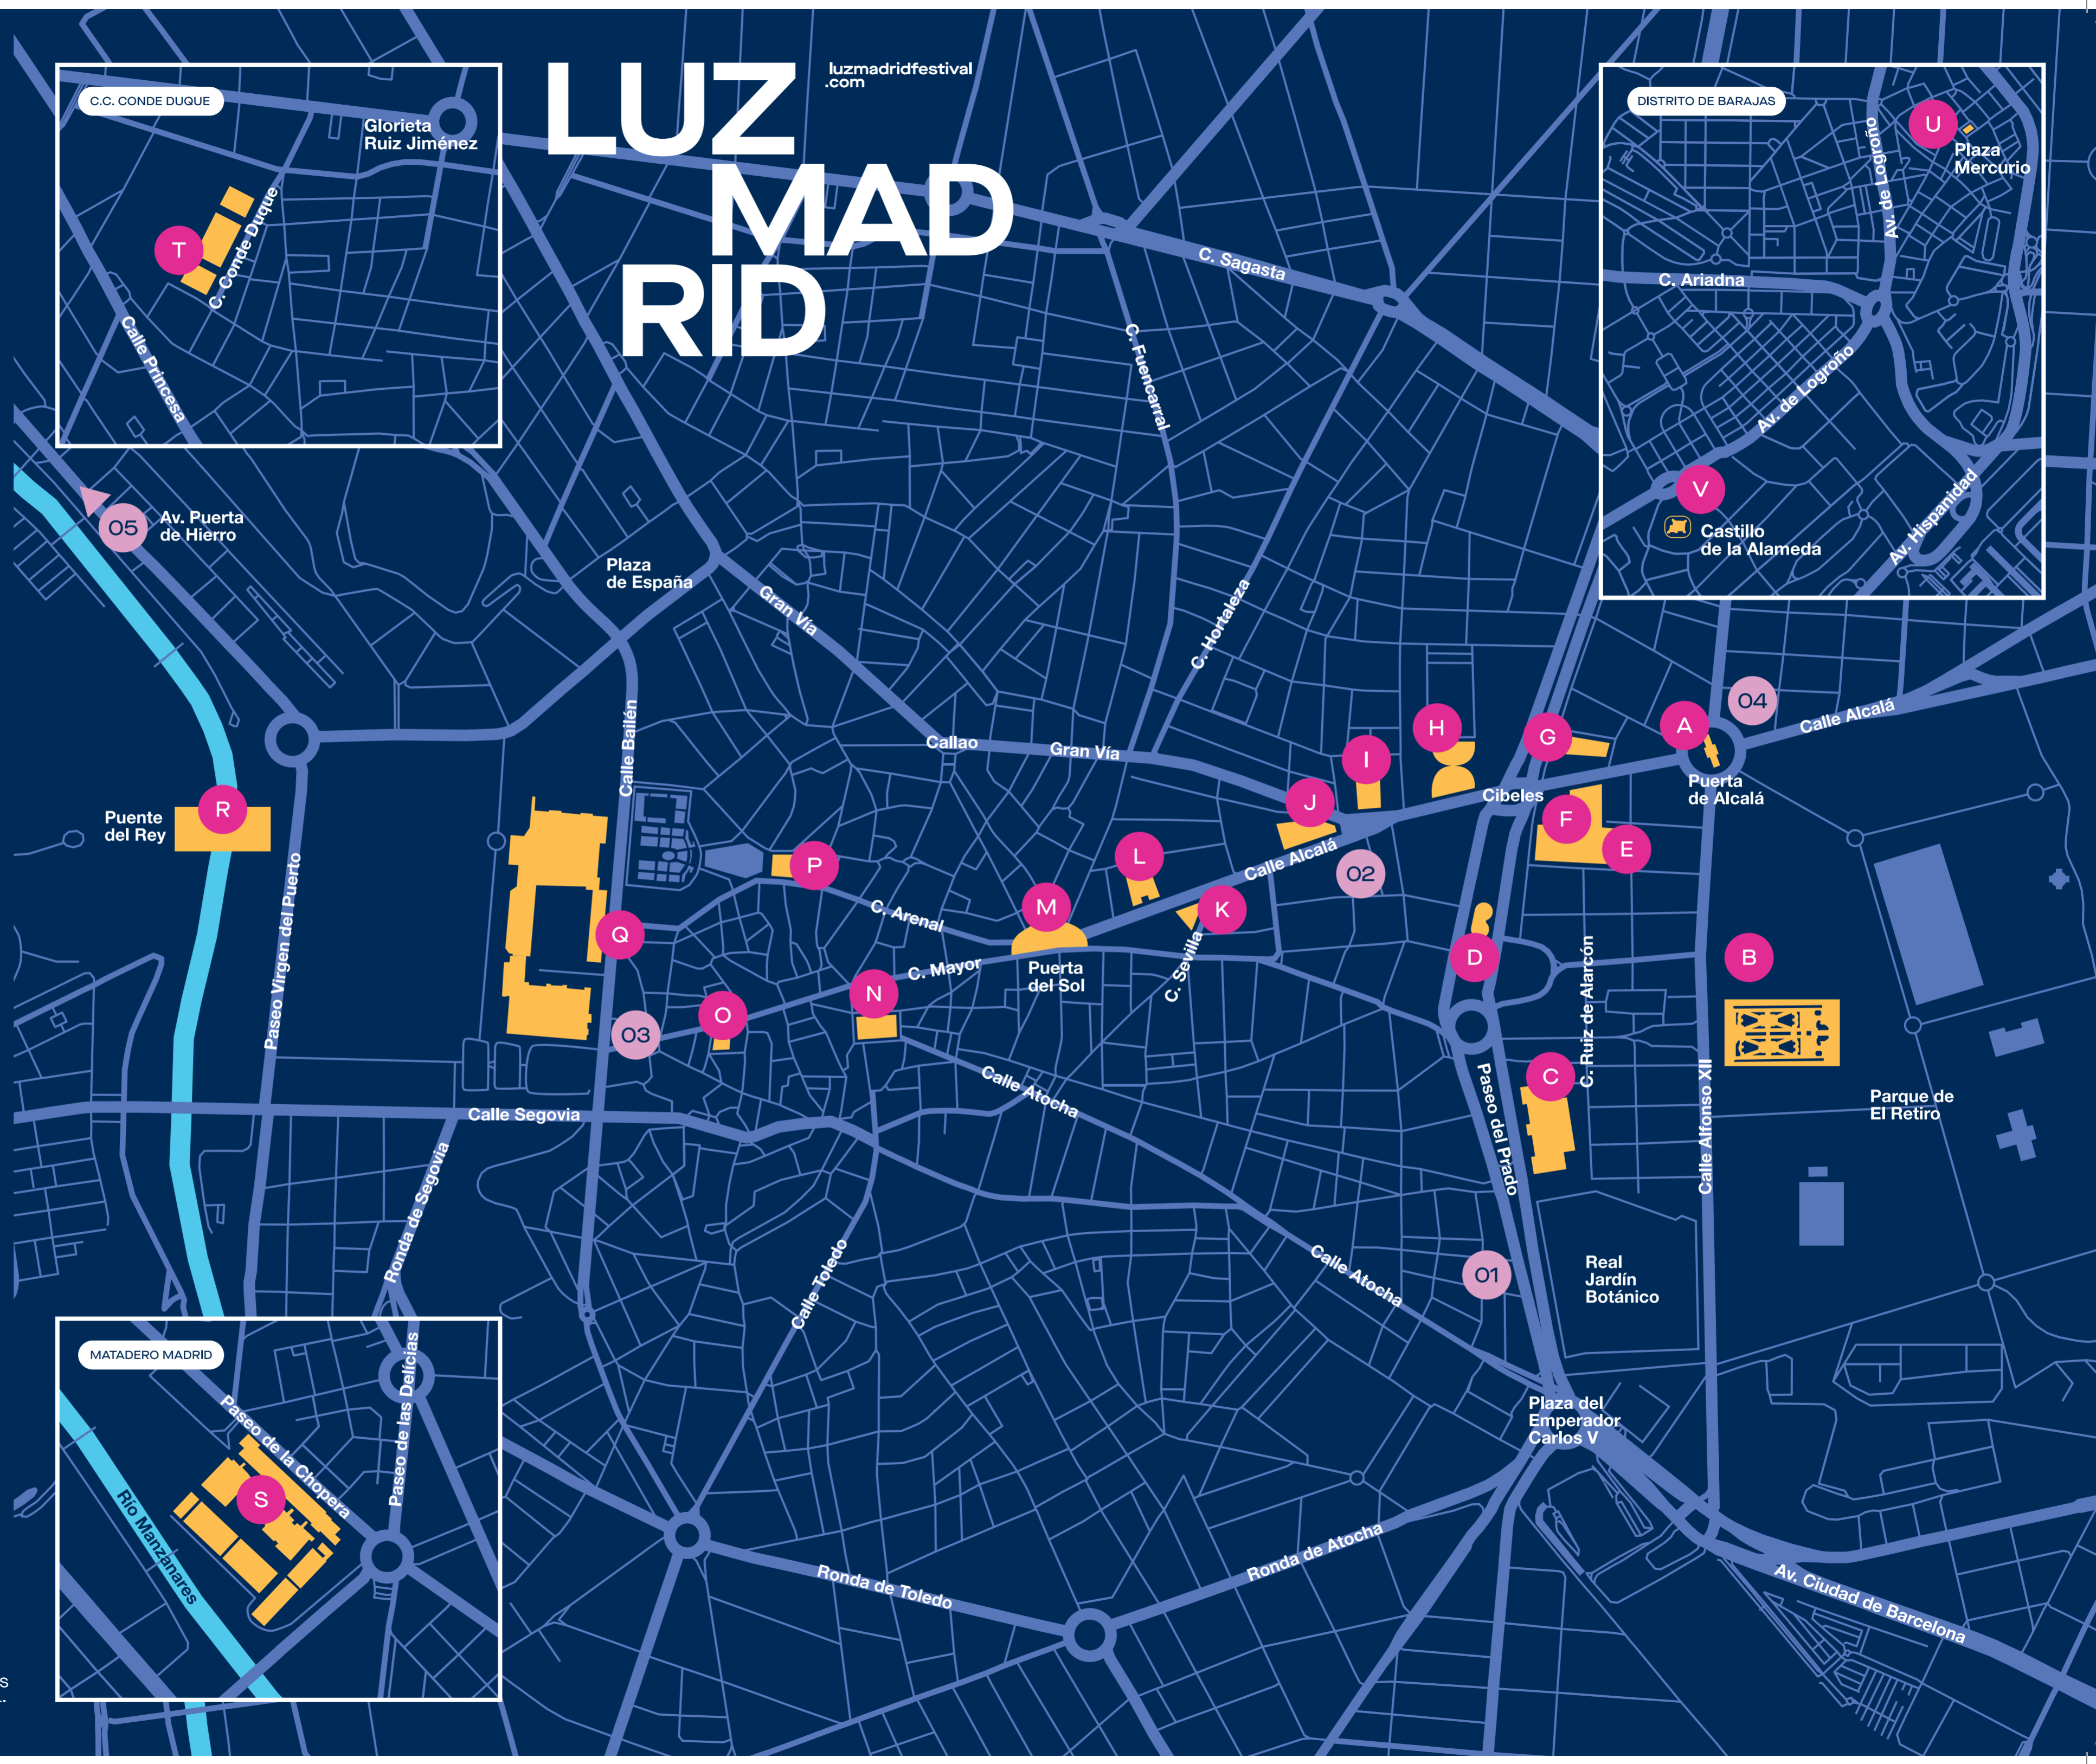

LuzMadrid será la primera edición del Festival Internacional de la Luz en nuestra capital, enmarcado dentro de la prestigiosa red de Festivales de Luz que se celebran en diversas ciudades de la Unión Europea: Lyon, Frankfurt, Bruselas, Lisboa, Tallin, Eindhoven, Turín... De este modo, Madrid se une a una tradición cultural iniciada a mediados de los años 90 donde la luz es protagonista y las noches se transforman en resplandecientes celebraciones de arte y creatividad.

29,30,31 OCTUBRE FESTIVAL INTERNACIONAL

DE LUZ DE MADRID 2021

MAPA/GUÍA

LUZ MADRID

luzmadridfestival.com

LUZ MADRID

- A PUERTA DE ALCALÁ
REFLEXIONS.4 ALCALÁ
ANTONI AROLA
- B PARTERRE DE EL RETIRO
EL EJE ARBÓREO
JAVIER RIERA
- C CALLE RUIZ DE ALARCÓN
TRÁFICO HUMANO
ALICIA MONEVA
- D FUENTE DE APOLO
ARBORÉ'LUM
ERIK BARRAY WORKSHOP
- E GALERÍA DE CRISTAL
PARADOXA
ONIONLAB
- F FACHADA PALACIO CIBELES
CAMINO A LA VIDA
JUANJO LLORENS
- G FACHADA CASA DE AMÉRICA
ESTAR VIVO ERA MOVEERSE
JAVIER DE JUAN
- H JARDINES PALACIO BUENAVISTA
PLANUM ET LUMEN
MAXI GILBERT
- I C. ALCALÁ 45
KEYFRAMES GAME STORIES
GROUPE LAPS
- J EDIFICIO METRÓPOLIS
METAMORPH-PORTAL
OTU CINEMA
- K CHAFLÁN H. FOUR SEASONS
ANTIBODIES
DANIEL IREGUI
- L RABASF
DISPARATE VOLADOR
ÁNGEL HARO
- M PUERTA DEL SOL
INTRUDE FAMILY
AMANDA PARER / PARER ESTUDIO
- N PLAZA MAYOR
LA VIDA CONTINÚA
ENTRE HOJAS BLANCAS
LUZINTERRUPTUS
- O C. CODO. PL. DE LA VILLA
DATA
SPY
- P PLAZA ISABEL II
KINETIC PERSPECTIVE
JUAN A. FUENTES MUÑOZ
- Q FACHADA PALACIO REAL
EMBRACE!
CHARLES SANDISON
- R PUENTE DEL REY
ABSTRACT
COLLECTIF COIN
- S MATADERO MADRID
ALFOMBRAS MÁGICAS
MIGUEL CHEVALIER
- T C.C. CONDE DUQUE
NUESTRO MAR
MAURICI GINÉS / ARTEC3 STUDIO
- U PLAZA MERCURIO
RYTHMUS
STUDIO CHEVALVERT
- V CASTILLO DE LA ALAMEDA
1.5 GRADOS
EYESBERG
- 01 PASEO DEL PRADO 36
CAIXAFORUM MADRID
- 02 C. ALCALÁ 42
CÍRCULO DE BELLAS ARTES
- 03 C. MAYOR 86
ISTITUTO ITALIANO DE CULTURA
- 04 PL. DE LA INDEPENDENCIA 5
ESPACIO SOLO
- 05 AV. PUERTA DE HIERRO 2
DOMO 360