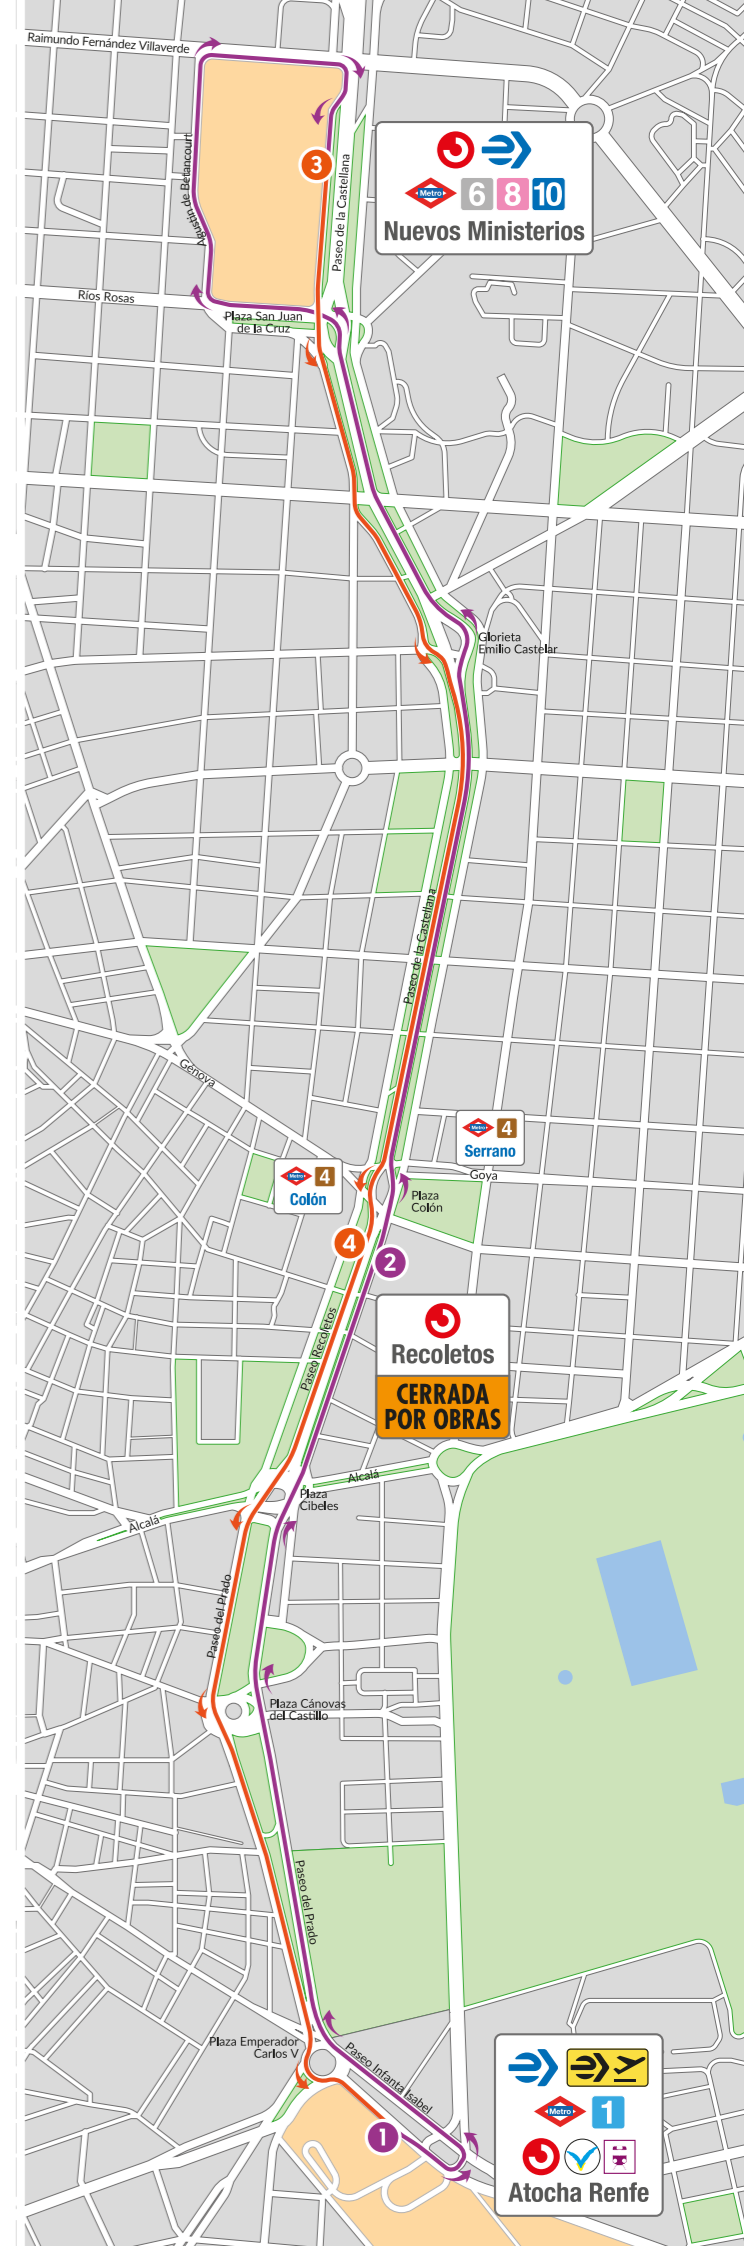

SÁBADOS, DOMINGOS Y FESTIVOS

Junio a noviembre			
Atocha		Nuevos Ministerios	
Horas	Frecuencia	Horas	Frecuencia
De 05:15 a 23:00	Cada 10 min	De 05:33 a 23:00	Cada 10 min
De 23:00 a 00:07	Cada 12-15 min	De 23:00 a 00:24	Cada 12-15 min