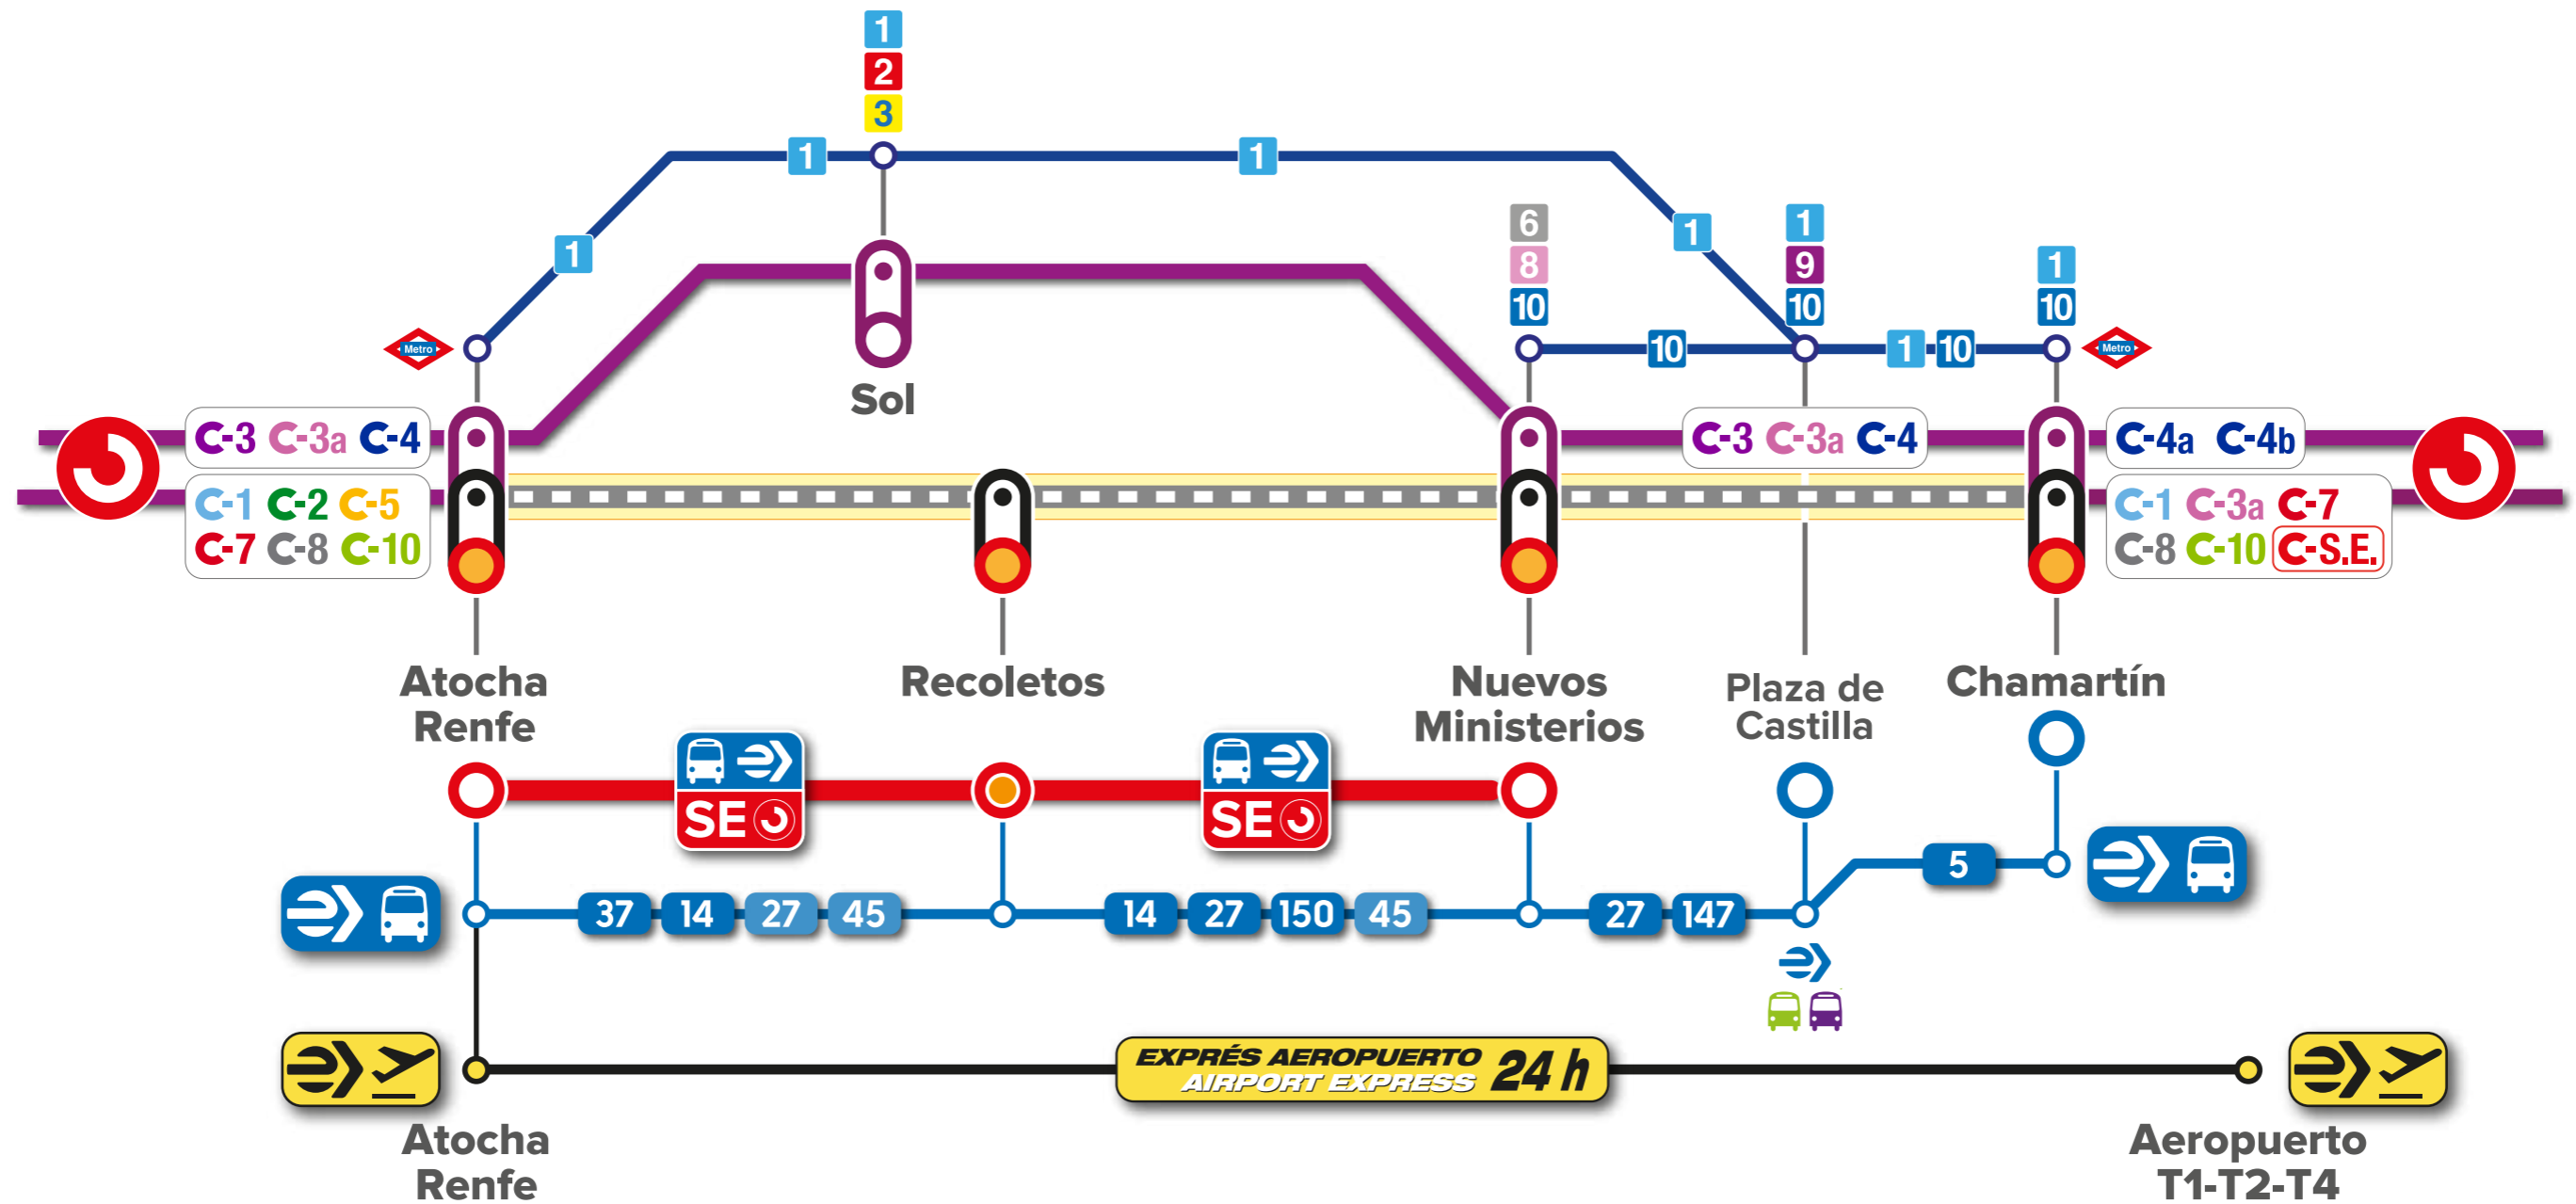

## estado de la red de Cercanías durante las obras de mejora

2 junio a noviembre 2019

# servicio especial Renfe Cercanías

**SE** Atocha - Recoletos - Nuevos Ministerios

SE - Servicio especial de autobuses entre las estaciones de Atocha y Nuevos Ministerios, y alternativas de transporte en líneas de EMT

# servicio especial Renfe Cercanías

**SE** Atocha - Recoletos - Nuevos Ministerios