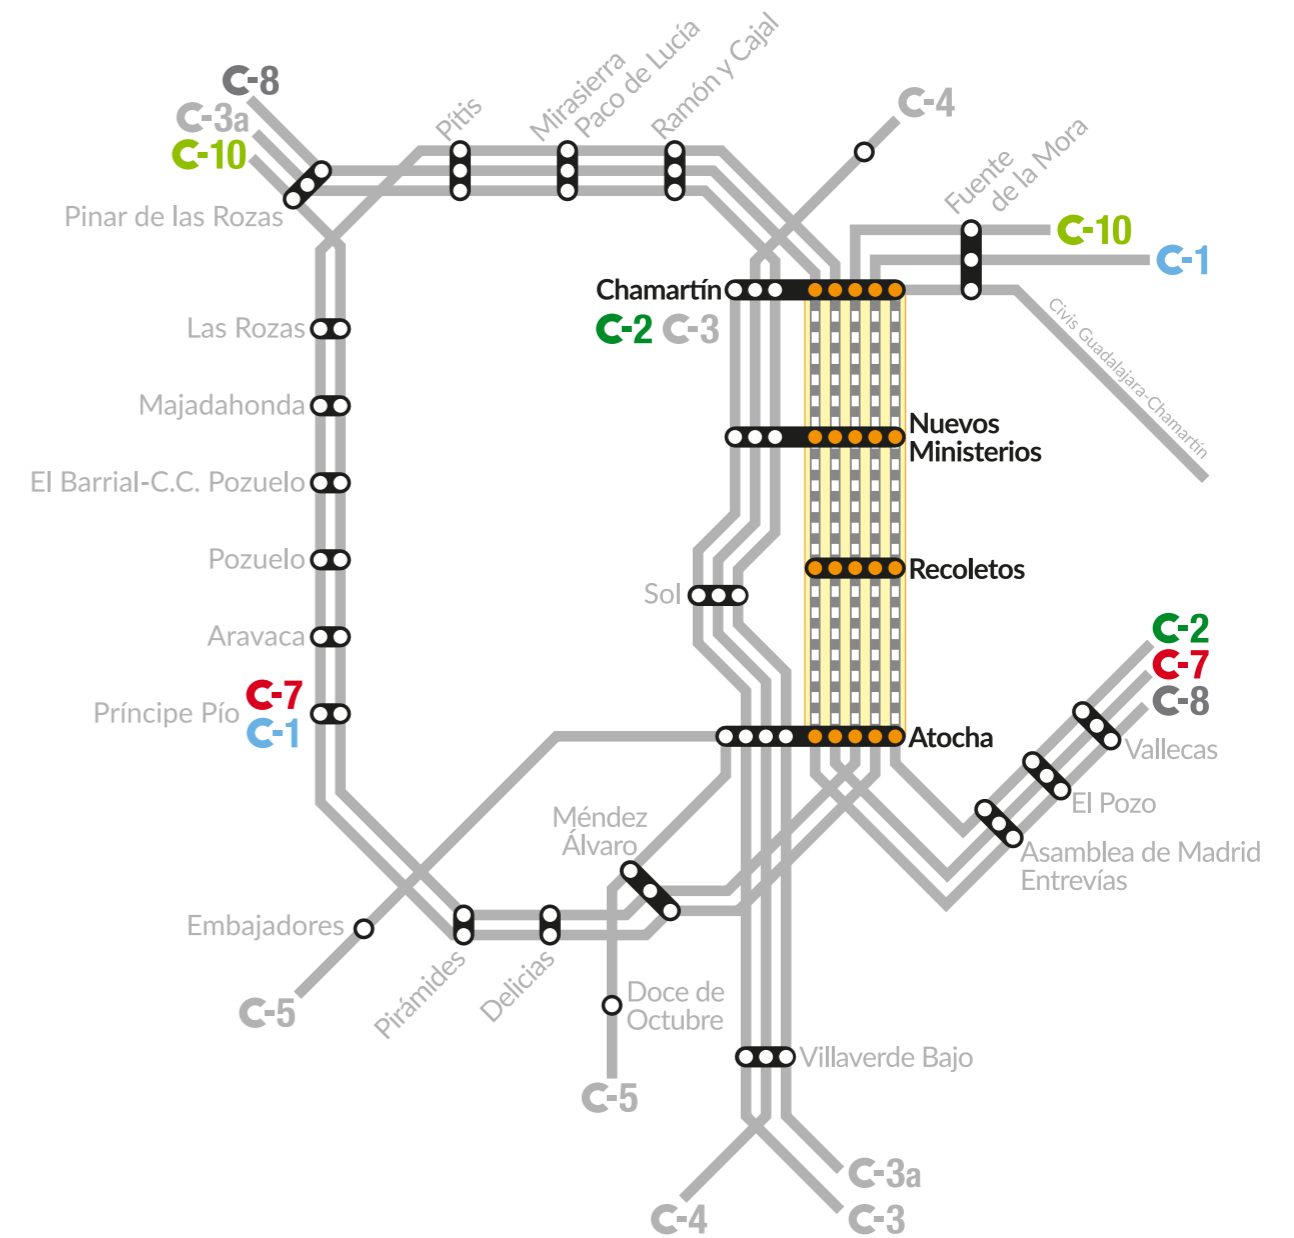

# servicio especial **Renfe Cercanías**

Atocha - Recoletos - Nuevos Ministerios

*Cercanías Madrid*

Del 2 de junio a noviembre de 2019

# servicio especial Renfe Cercanías

**SE** Atocha - Recoletos - Nuevos Ministerios

EMT MADRID

Cercanías Madrid

## Itinerario y horarios de servicio

Parada SE	Ubicación
Atocha-Renfe	1166 1 Av. Ciudad de Barcelona con Pza. Emperador Carlos V
Recoletos	65 2 Pº de Recoletos, 22 (Biblioteca Nacional)
Nuevos Ministerios	5613 3 Pº de la Castellana, 67