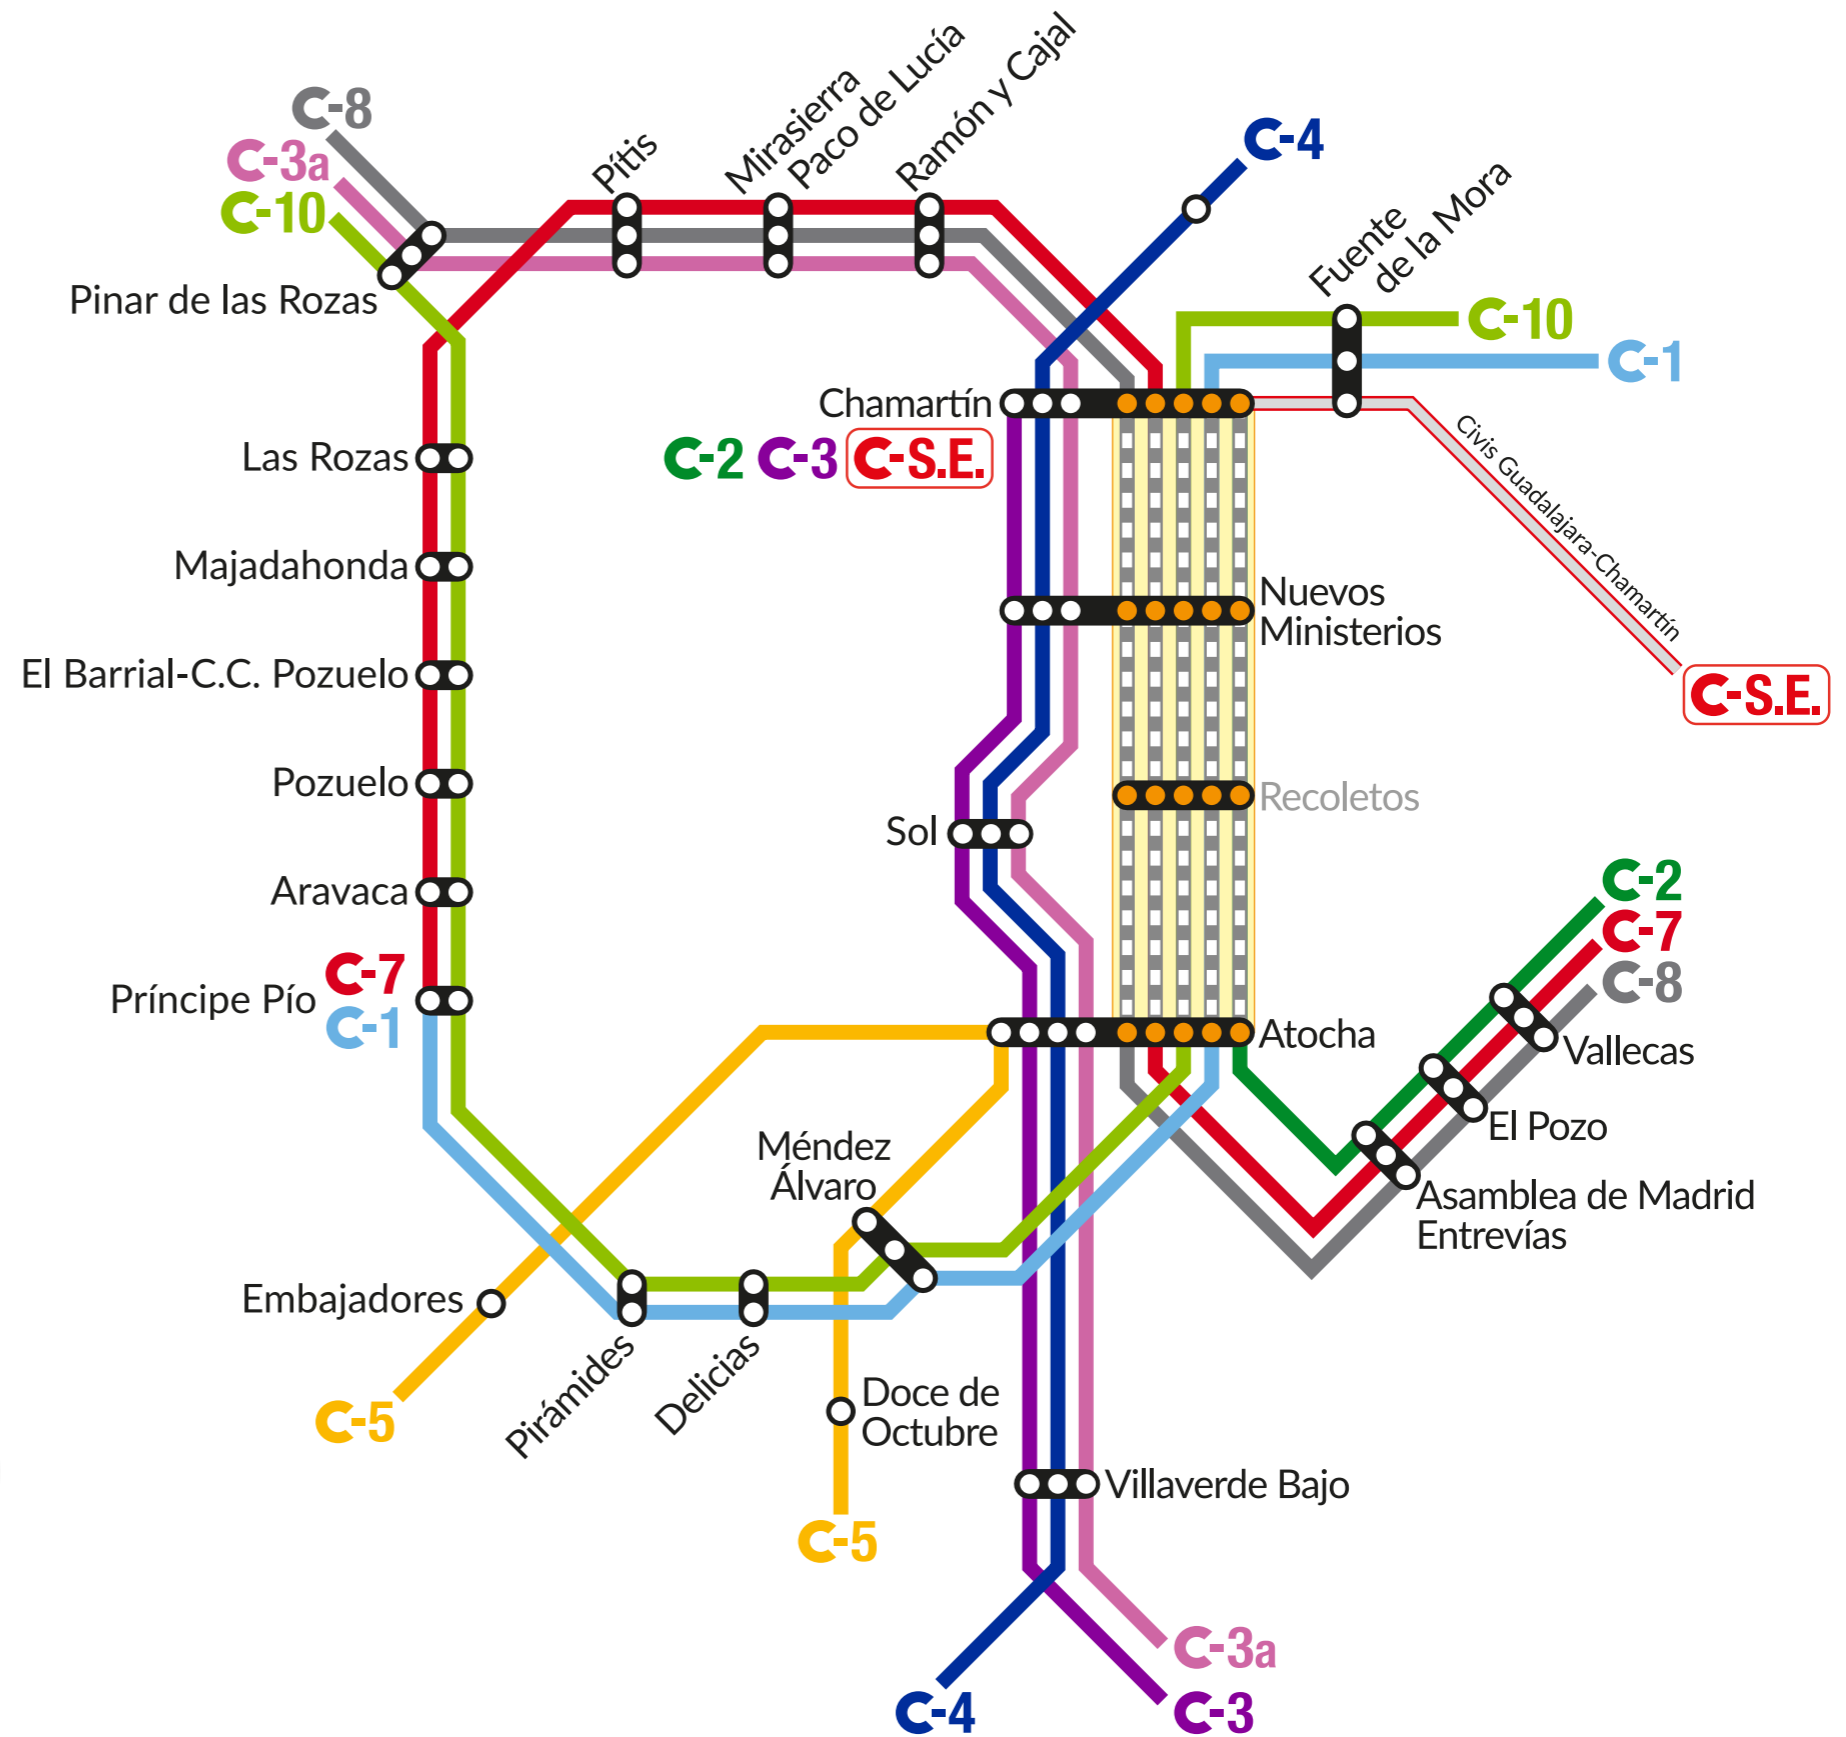

# servicio especial Renfe Cercanías

**SE** Atocha - Recoletos - Nuevos Ministerios

EMT MADRID

Cercanías Madrid

## estado de la red de Cercanías durante las obras de mejora

2 junio a noviembre 2019

# servicio especial Renfe Cercanías

**SE** Atocha - Recoletos - Nuevos Ministerios

SE - Servicio especial de autobuses entre las estaciones de Atocha y Nuevos Ministerios, y alternativas de transporte en líneas de EMT

# servicio especial Renfe Cercanías

**SE** Atocha - Recoletos - Nuevos Ministerios