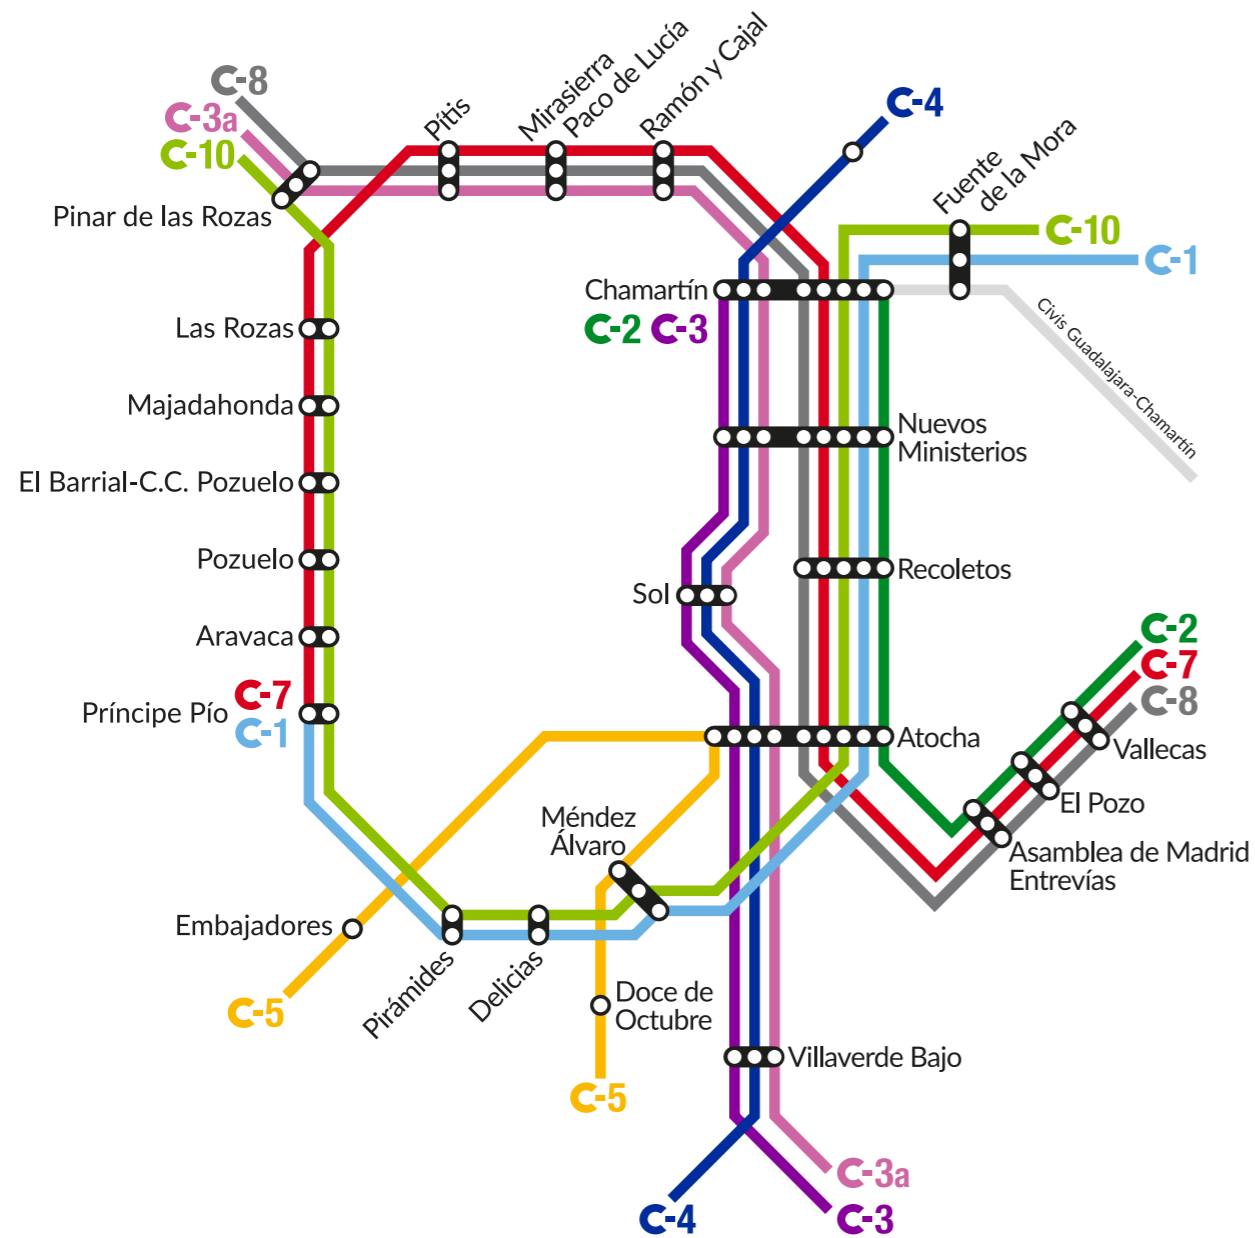

servicio especial Renfe Cercanías

SE Atocha - Recoletos - Nuevos Ministerios

EMT MADRID

Cercanías Madrid

estado actual de la red de Cercanías

Mayo 2019