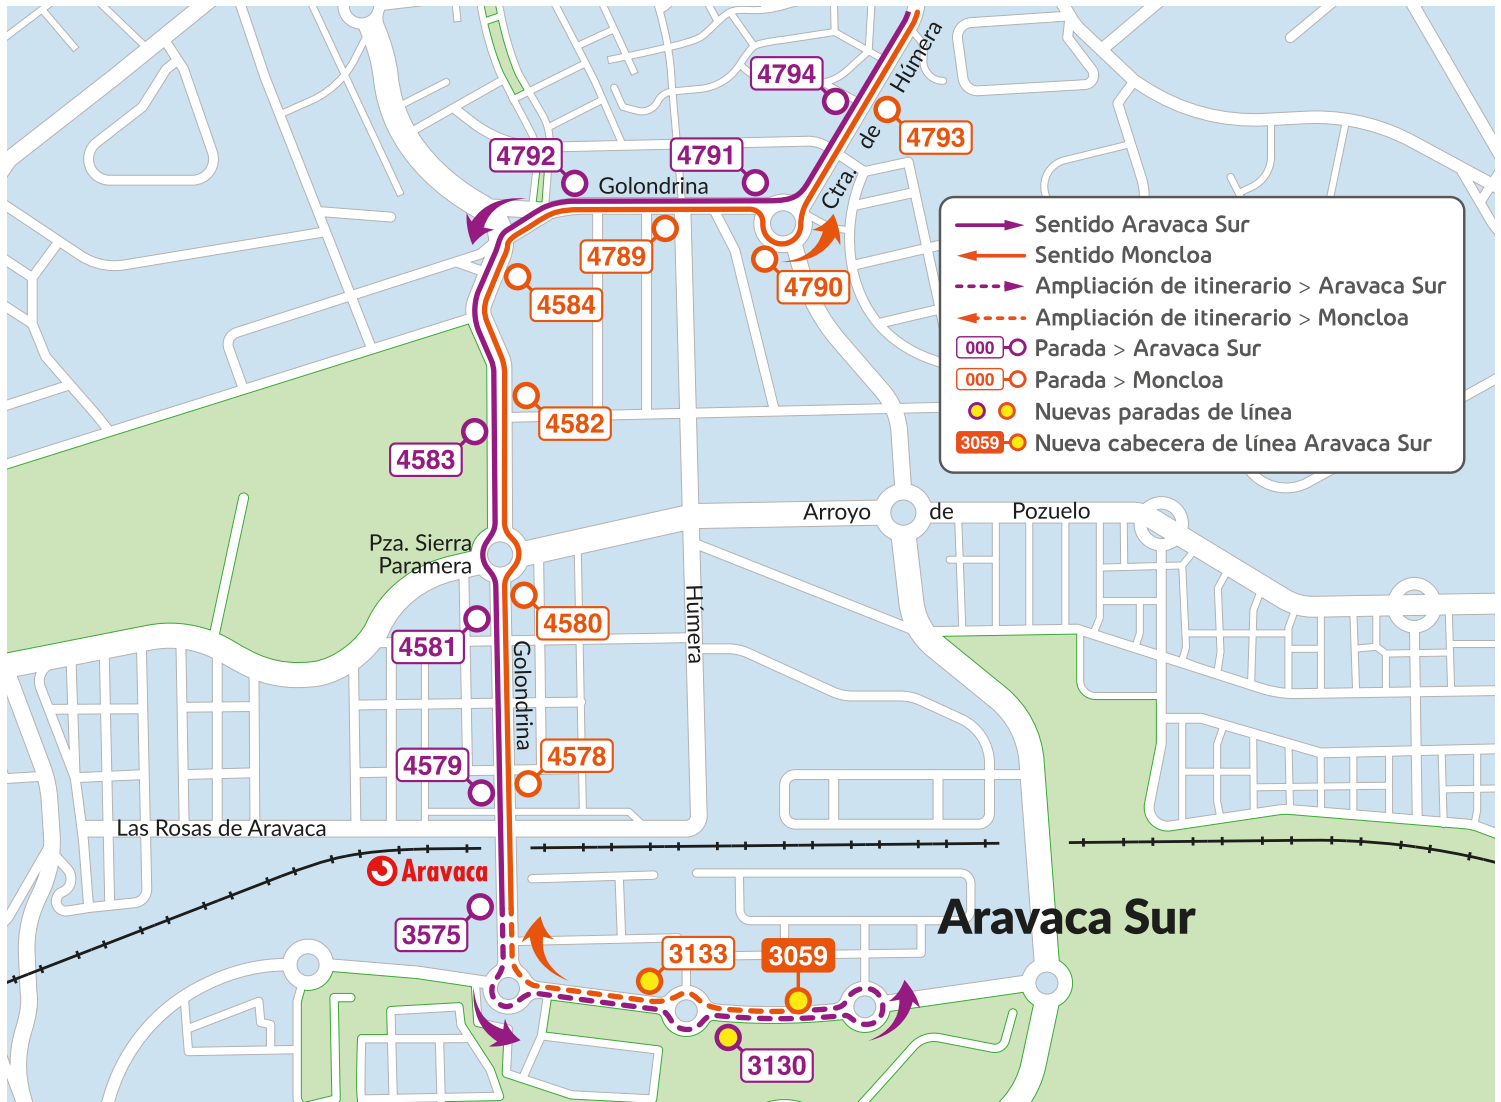

## Moncloa - Aravaca Sur

### AMPLIACIÓN DE ITINERARIO

Desde el 25 de febrero, esta línea amplía su itinerario desde la estación de Aravaca hasta Aravaca Sur según se indica:

Más información: **91 406 88 10**

Todos los días, de 07 a 21 h.