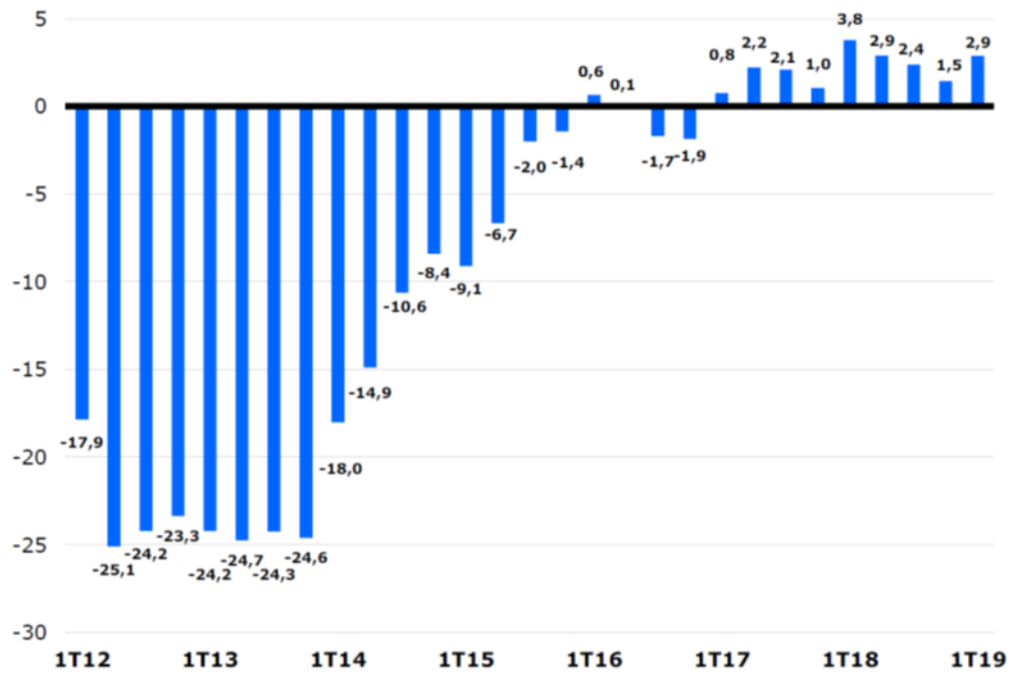

## Clima Empresarial de la Ciudad de Madrid

(valor del índice entre -100 y 100)

Fuente: Elaboración propia a partir de datos del INE.