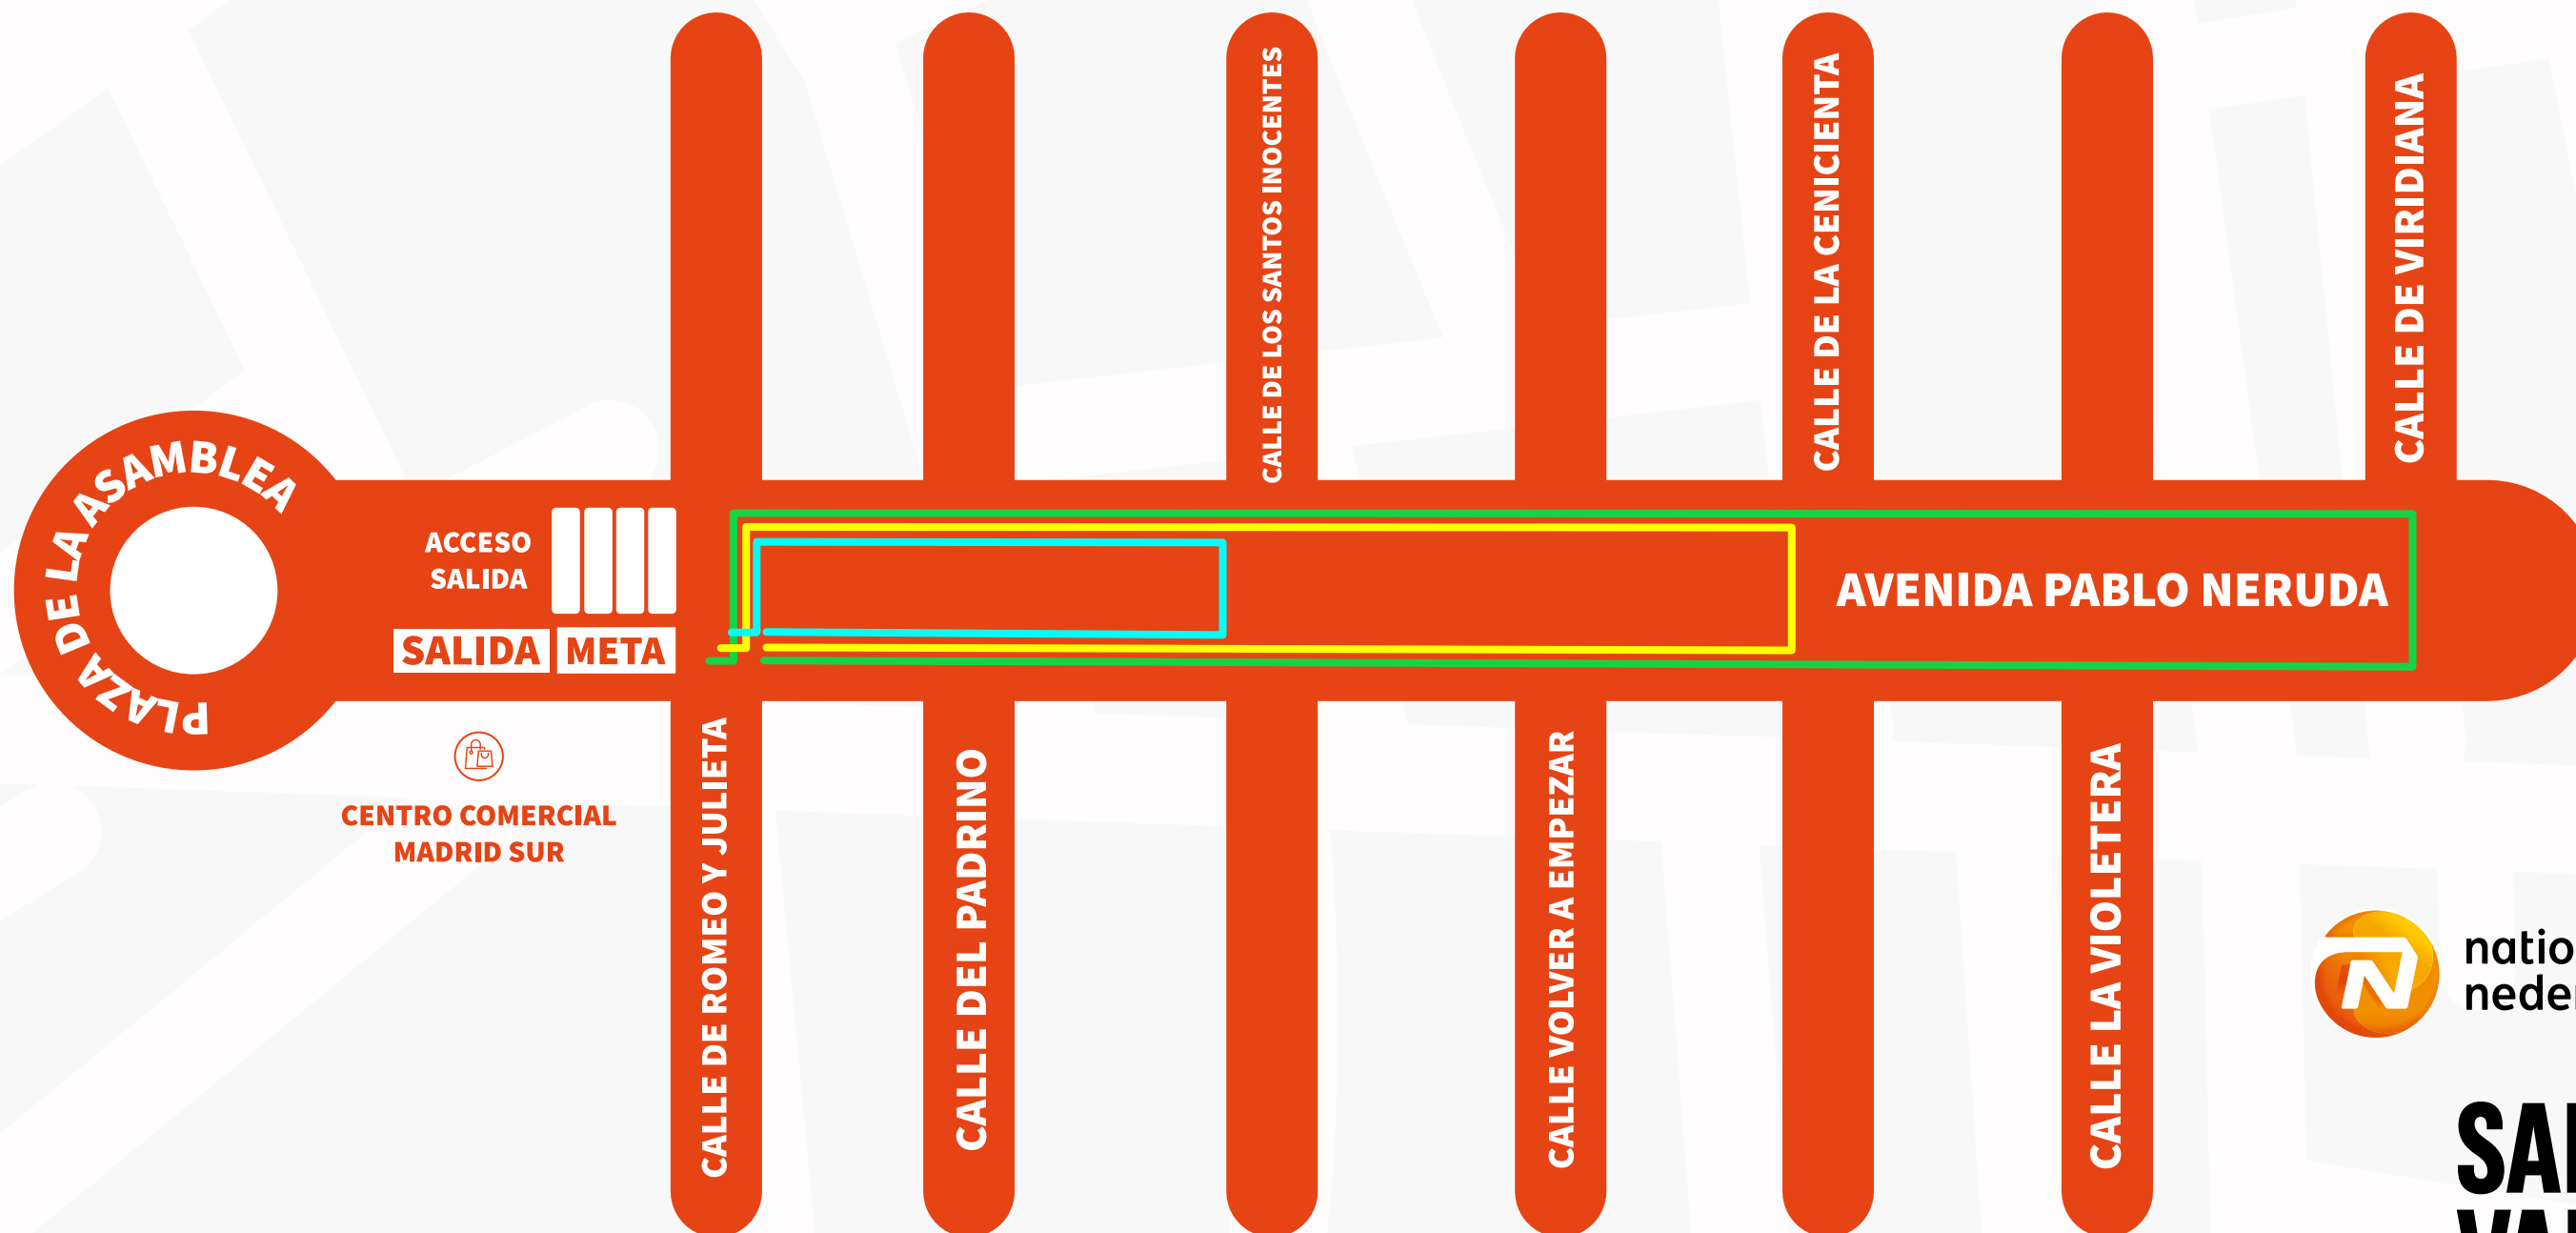

RECORRIDO

Nationale-Nederlanden San Silvestre Vallecana Mini 2018

Avenida Pablo Neruda entre Plaza de la Asamblea y Calle de Viridiana

14 y 15 años (nacidos en 2003 y 2004) - **1.200 metros**

12 y 13 años (nacidos en 2005 y 2006) - **1.200 metros**

Avenida Pablo Neruda entre Plaza de la Asamblea y Calle de la Cenicienta

11 años (nacidos en 2007) - **800 metros**

10 años (nacidos en 2008) - **800 metros**

9 años (nacidos en 2009) - **800 metros**

8 años (nacidos en 2010) - **800 metros**

7 años (nacidos en 2011) - **800 metros**

Avenida Pablo Neruda entre Plaza de la Asamblea y Calle los Santos Inocentes

6 años (nacidos en 2012) - **400 metros**

5 años (nacidos en 2013) - **400 metros**

4 años (nacidos en 2014) - **400 metros**

3 años y menores (nacidos en 2015, 2016, 2017 y 2018) - **400 metros**

nationale
nederlanden

**SAN SILVESTRE
VALLECANA '18**
mini