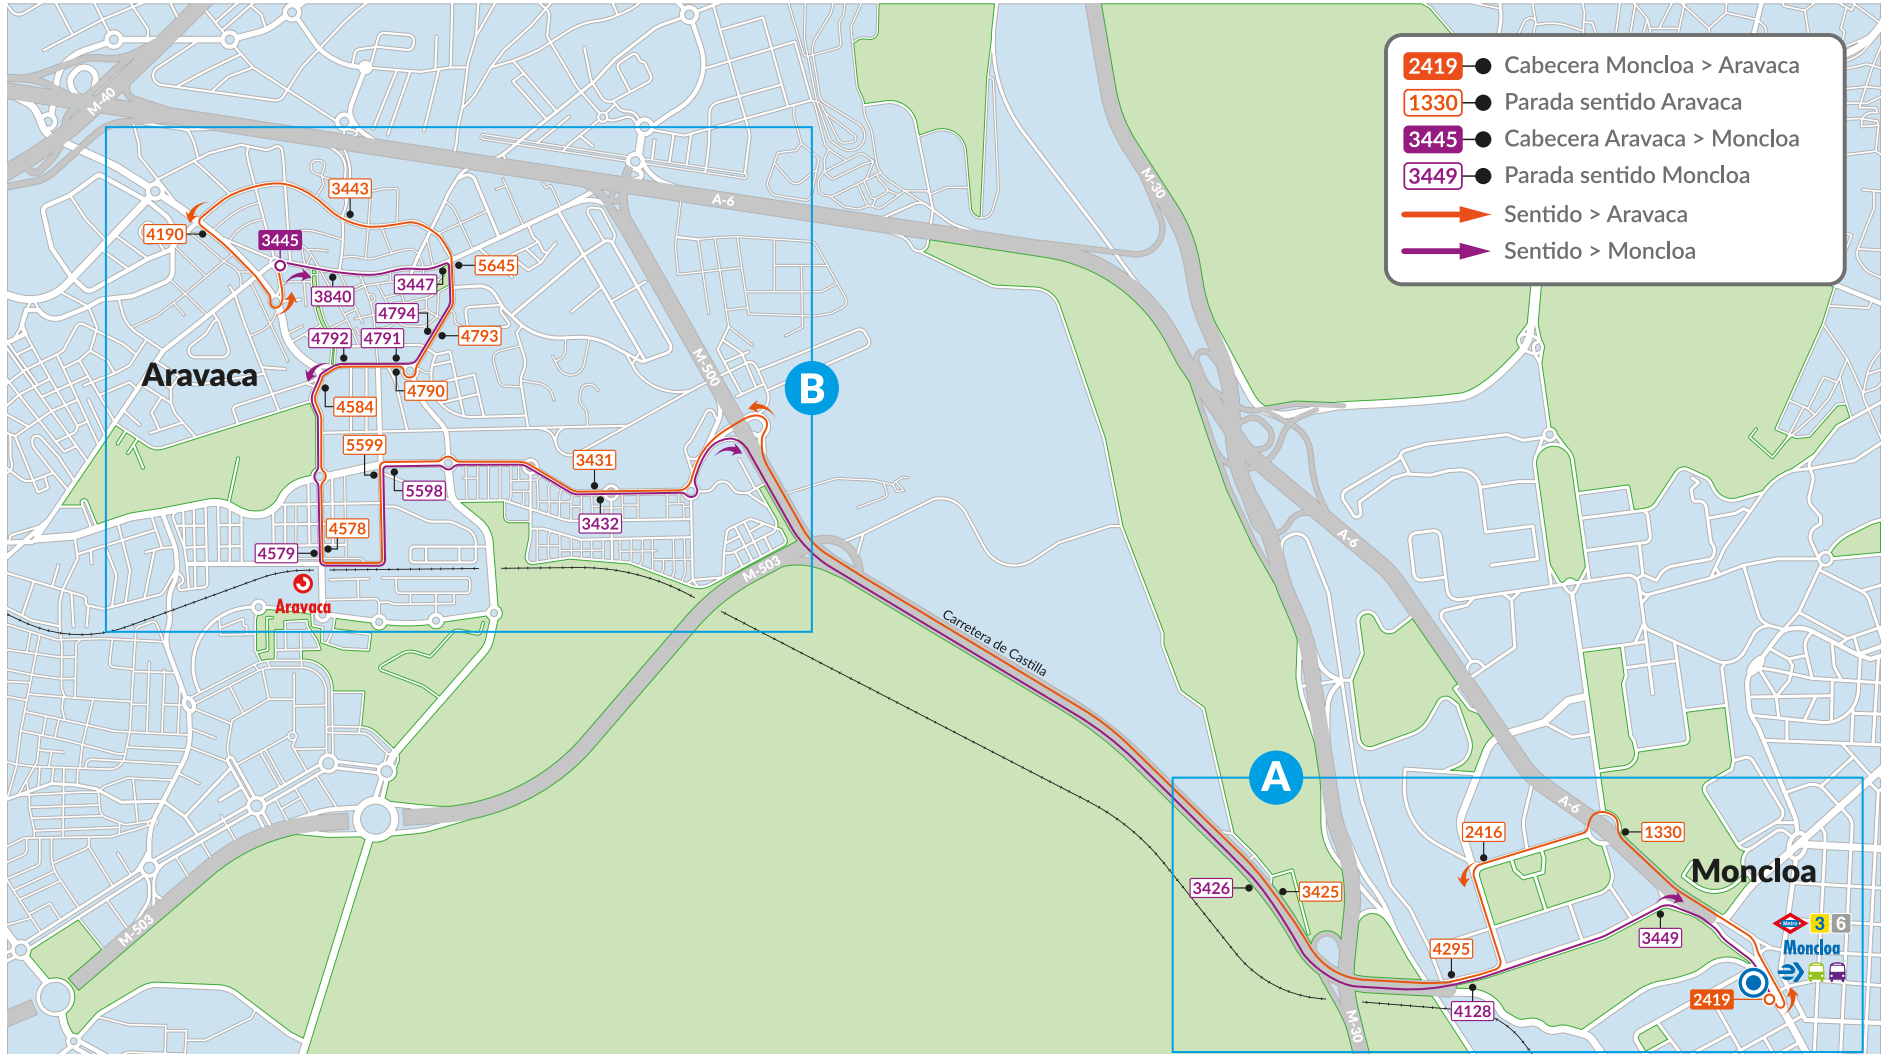

N28

NUEVA LÍNEA NOCTURNA
MONCLOA - ARAVACA

DESDE EL 29 DE OCTUBRE DE 2018

EMT
MADRID

EMT MADRID

NUEVA LÍNEA NOCTURNA

N28 • MONCLOA - ARAVACA

- DESDE EL 29 DE OCTUBRE DE 2018 -

Más información: **91 406 88 10** Todos los días, de 07 a 21 h.

emtmadrid.es |  | 

NUEVA LÍNEA NOCTURNA N28 • MONCLOA - ARAVACA

- DESDE EL 29 DE OCTUBRE DE 2018 -

Más información: **91 406 88 10** Todos los días, de 07 a 21 h.

NUEVA LÍNEA NOCTURNA

N28 • MONCLOA - ARAVACA

- DESDE EL 29 DE OCTUBRE DE 2018 -

A

- 2419 ● Cabecera Moncloa > Aravaca
- 1330 ● Parada sentido Aravaca
- 3445 ● Cabecera Aravaca > Moncloa
- 3449 ● Parada sentido Moncloa
- ➔ Sentido > Aravaca
- ➔ Sentido > Moncloa

NUEVA LÍNEA NOCTURNA

N28 • MONCLOA - ARAVACA

- DESDE EL 29 DE OCTUBRE DE 2018 -

| Sentido Moncloa > Aravaca | |
|---------------------------|---|
| Parada | Denominación |
| 2419 | Pza. de la Moncloa S/N (Ejercito del Aire)      |
| 1330 | Av. Arco de la Victoria con Pza. Cardenal Cisneros |
| 2416 | Av. Juán de Herrera S/N con C/ Martín Fierro. |
| 4295 | Av. de Séneca S/N con Senda del Rey |
| 3425 | Ctra. de Castilla (Club de Campo) |
| 3431 | Arroyo de Pozuelo S/N frente a C/ de la Menta |
| 5599 | Húmera con C/Arroyo de Pozuelo |
| 4578 | Golondrina con C/ Río Arlanzón  |
| 4584 | Golondrina S/N frente a C/ Brújula |
| 4790 | Golondrina con Ctra. de Humera a Aravaca |
| 4793 | Ctra. de Húmera a Aravaca con C/ Pinilla |
| 5645 | Ctra. de Aravaca a Húmera con C/ Osa Mayor. |
| 3443 | Ana Teresa frente al N° 23 |
| 4190 | Pico Ocejón con C/ Almanzora. |
| 3445 | Gta. María Reina S/N con Av. Osa Mayor |