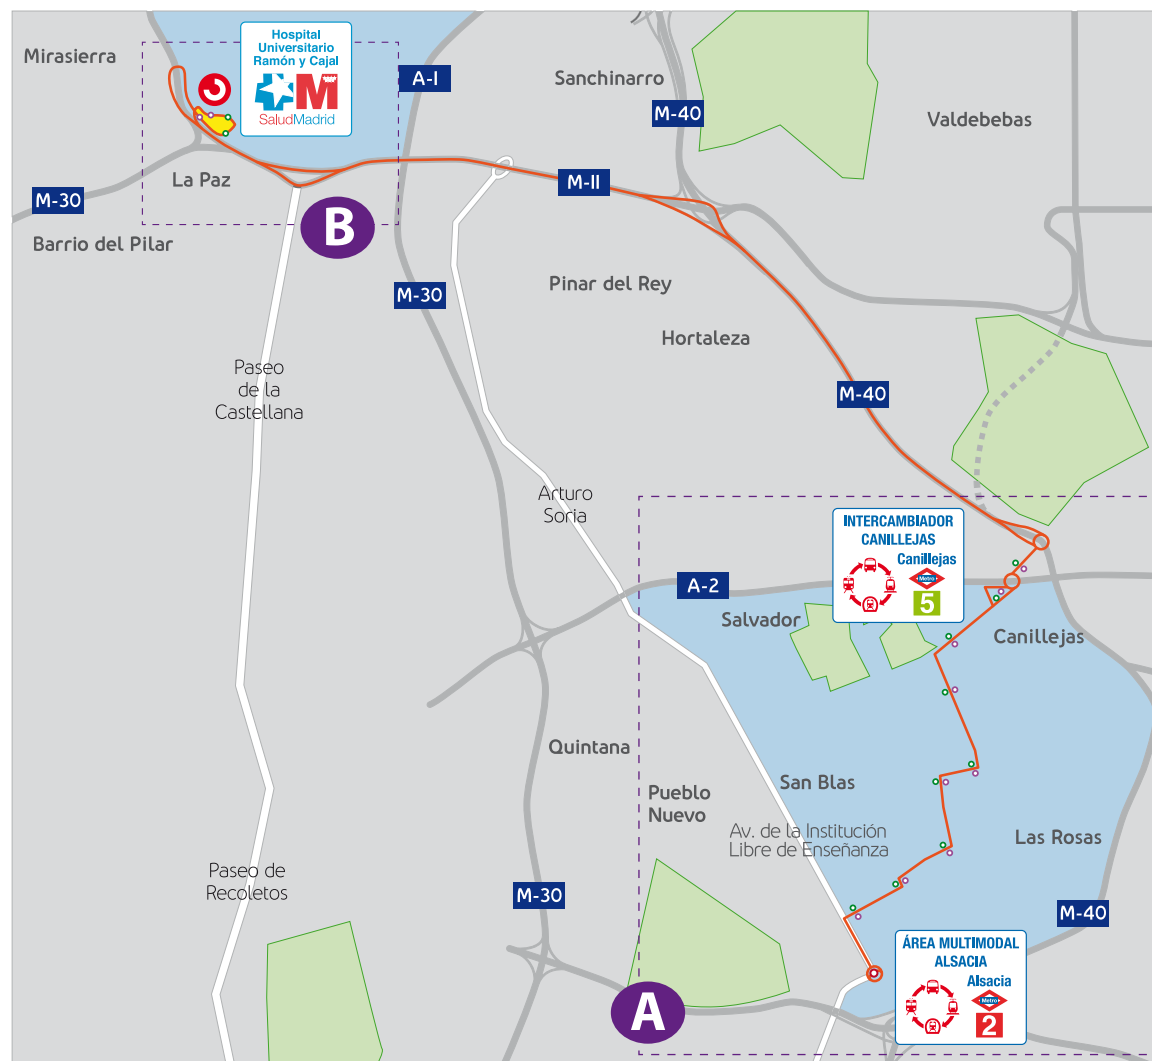

NUEVO SERVICIO ESPECIAL SE • ALSACIA - HOSPITAL RAMÓN Y CAJAL

- DESDE EL 12 DE SEPTIEMBRE DE 2017 -

NUEVO SERVICIO ESPECIAL SE • ALSACIA - HOSPITAL RAMÓN Y CAJAL

- DESDE EL 12 DE SEPTIEMBRE DE 2017 -

Sentido Hospital Ramón y Cajal	
Parada	Denominación
4398	Alsacia
2338	Pobladura del Valle - Arcos de Jalón
2342	Amposta - Pobladura del Valle
2353	Pobladura del Valle - Av. Hellín
2349	Av. Hellín - Albaida
2484	Albaida - Av. Canillejas a Vicálvaro
4425	Av. Canillejas a Vicálvaro - Néctar
2953	Alcalá - San Mariano
5617	Canillejas
2108	Canillejas Norte
4932	Hospital Ramón y Cajal - San Modesto
3270	Hospital Ramón y Cajal

Sentido Alsacia	
Parada	Denominación
3270	Hospital Ramón y Cajal
3271	Antoniatorrobles - Hospital Ramón y Cajal
4934	San Modesto - Hospital Ramón y Cajal
7396	Av. Logroño - Canillejas
3533	Alcalá - Canillejas
2954	Alcalá - Eduardo Terán
4426	Av. Canillejas a Vicálvaro - Néctar
4393	Albaida - Av. Canillejas a Vicálvaro
2348	Av. Hellín - Albaida
2352	Pobladura del Valle - Av. Hellín
2343	Amposta - Pobladura del Valle
2339	Pobladura del Valle - Arcos de Jalón
4398	Alsacia

Sentido Alsacia	
Parada	Denominación
3270	Hospital Ramón y Cajal
3271	Antoniorrobles - Hospital Ramón y Cajal
4934	San Modesto - Hospital Ramón y Cajal
7396	Av. Logroño - Canillejas
3533	Alcalá - Canillejas
2954	Alcalá - Eduardo Terán
4426	Av. Canillejas a Vicálvaro - Néctar
4393	Albaida - Av. Canillejas a Vicálvaro
2348	Av. Hellín - Albaida
2352	Pobladura del Valle - Av. Hellín
2343	Amposta - Pobladura del Valle
2339	Pobladura del Valle - Arcos de Jalón
4398	Alsacia