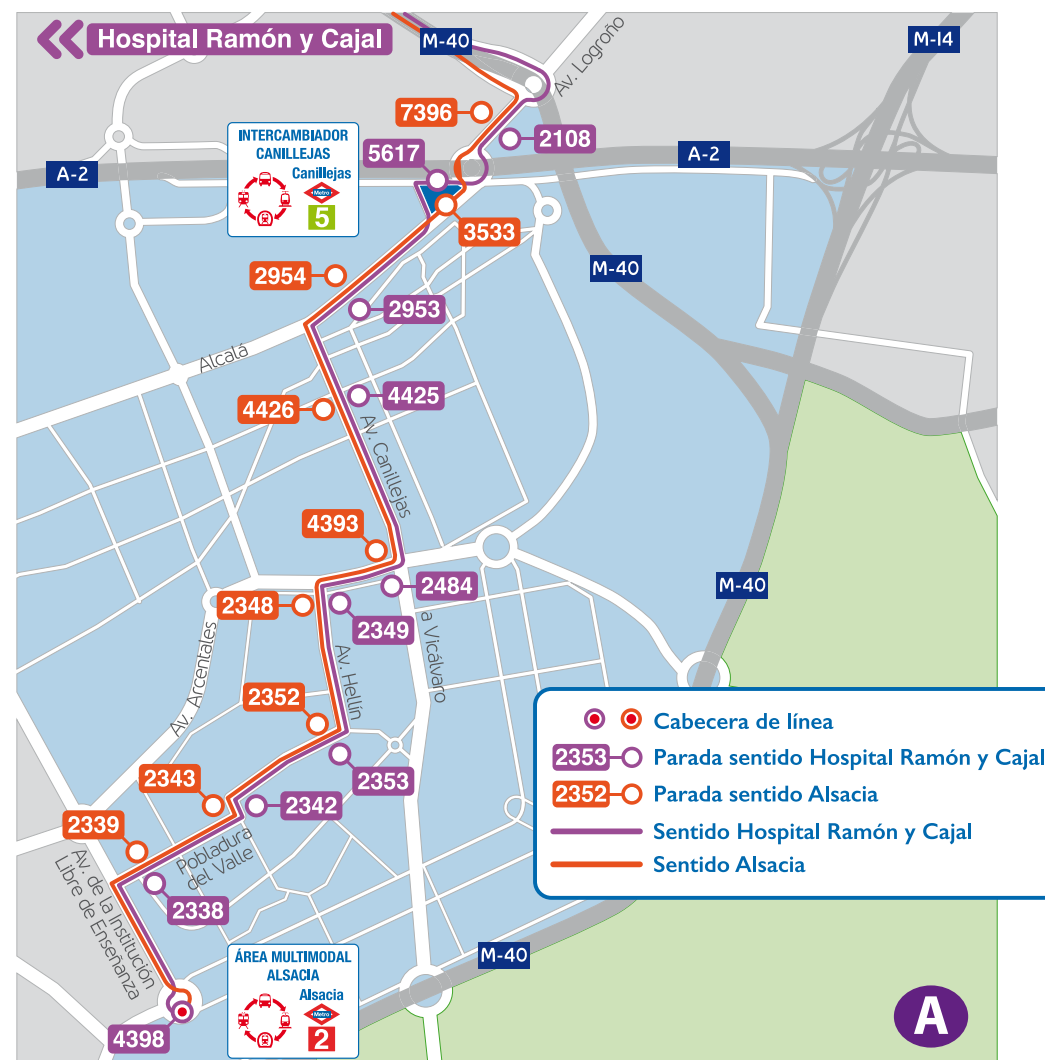

Sentido Alsacia	
Parada	Denominación
3270	Hospital Ramón y Cajal
3271	Antoniatorrobles - Hospital Ramón y Cajal
4934	San Modesto - Hospital Ramón y Cajal
7396	Av. Logroño - Canillejas
3533	Alcalá - Canillejas
2954	Alcalá - Eduardo Terán
4426	Av. Canillejas a Vicálvaro - Néctar
4393	Albaida - Av. Canillejas a Vicálvaro
2348	Av. Hellín - Albaida
2352	Pobladura del Valle - Av. Hellín
2343	Amposta - Pobladura del Valle
2339	Pobladura del Valle - Arcos de Jalón
4398	Alsacia

NUEVO SERVICIO ESPECIAL SE • ALSACIA - HOSPITAL RAMÓN Y CAJAL

- DESDE EL 12 DE SEPTIEMBRE DE 2017 -

Sentido Hospital Ramón y Cajal	
Parada	Denominación
4398	Alsacia
2338	Pobladura del Valle - Arcos de Jalón
2342	Amposta - Pobladura del Valle
2353	Pobladura del Valle - Av. Hellín
2349	Av. Hellín - Albaida
2484	Albaida - Av. Canillejas a Vicálvaro
4425	Av. Canillejas a Vicálvaro - Néctar
2953	Alcalá - San Mariano
5617	Canillejas
2108	Canillejas Norte
4932	Hospital Ramón y Cajal - San Modesto
3270	Hospital Ramón y Cajal

Sentido Alsacia	
Parada	Denominación
3270	Hospital Ramón y Cajal
3271	Antoniorrobles - Hospital Ramón y Cajal
4934	San Modesto - Hospital Ramón y Cajal
7396	Av. Logroño - Canillejas
3533	Alcalá - Canillejas
2954	Alcalá - Eduardo Terán
4426	Av. Canillejas a Vicálvaro - Néctar
4393	Albaida - Av. Canillejas a Vicálvaro
2348	Av. Hellín - Albaida
2352	Pobladura del Valle - Av. Hellín
2343	Amposta - Pobladura del Valle
2339	Pobladura del Valle - Arcos de Jalón
4398	Alsacia