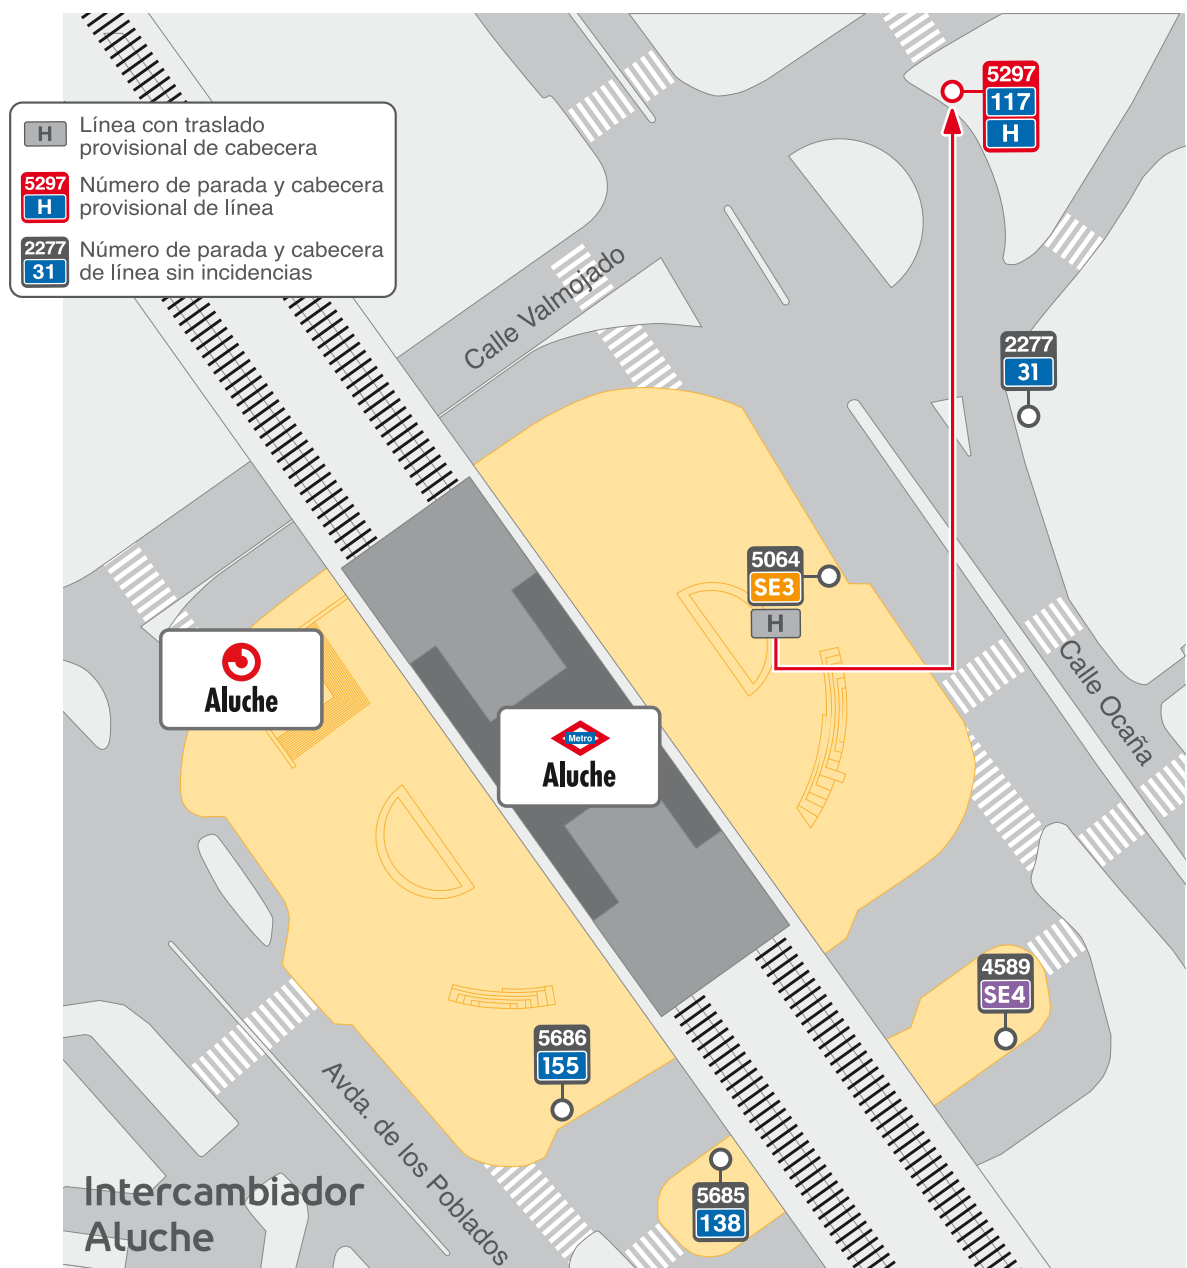

101-140-151-SE1-SE2

UBICACIÓN PROVISIONAL DE CABECERAS EN INTERCAMBIADOR DE CANILLEJAS POR OBRAS DE LÍNEA 5 DE METRO

DESDE EL 3 DE JULIO HASTA FINALIZACIÓN DEL SERVICIO ESPECIAL DE METRO

2-38-48-71-106-110-143-156-210-SE2**UBICACIÓN PROVISIONAL DE CABECERAS
EN INTERCAMBIADOR DE MANUEL BECERRA
POR OBRAS DE LÍNEA 5 DE METRO**

DESDE EL 3 DE JULIO HASTA FINALIZACIÓN DEL SERVICIO ESPECIAL DE METRO

31-117-138-155-H-SE3-SE4

**UBICACIÓN PROVISIONAL DE CABECERAS
 EN INTERCAMBIADOR DE ALUCHE
 POR OBRAS DE LÍNEA 5 DE METRO**

DESDE EL 3 DE JULIO HASTA FINALIZACIÓN DEL SERVICIO ESPECIAL DE METRO

25-33-SE4

UBICACIÓN PROVISIONAL DE CABECERAS EN INTERCAMBIADOR DE CASA DE CAMPO POR OBRAS DE LÍNEA 5 DE METRO

DESDE EL 3 DE JULIO HASTA FINALIZACIÓN DEL SERVICIO ESPECIAL DE METRO