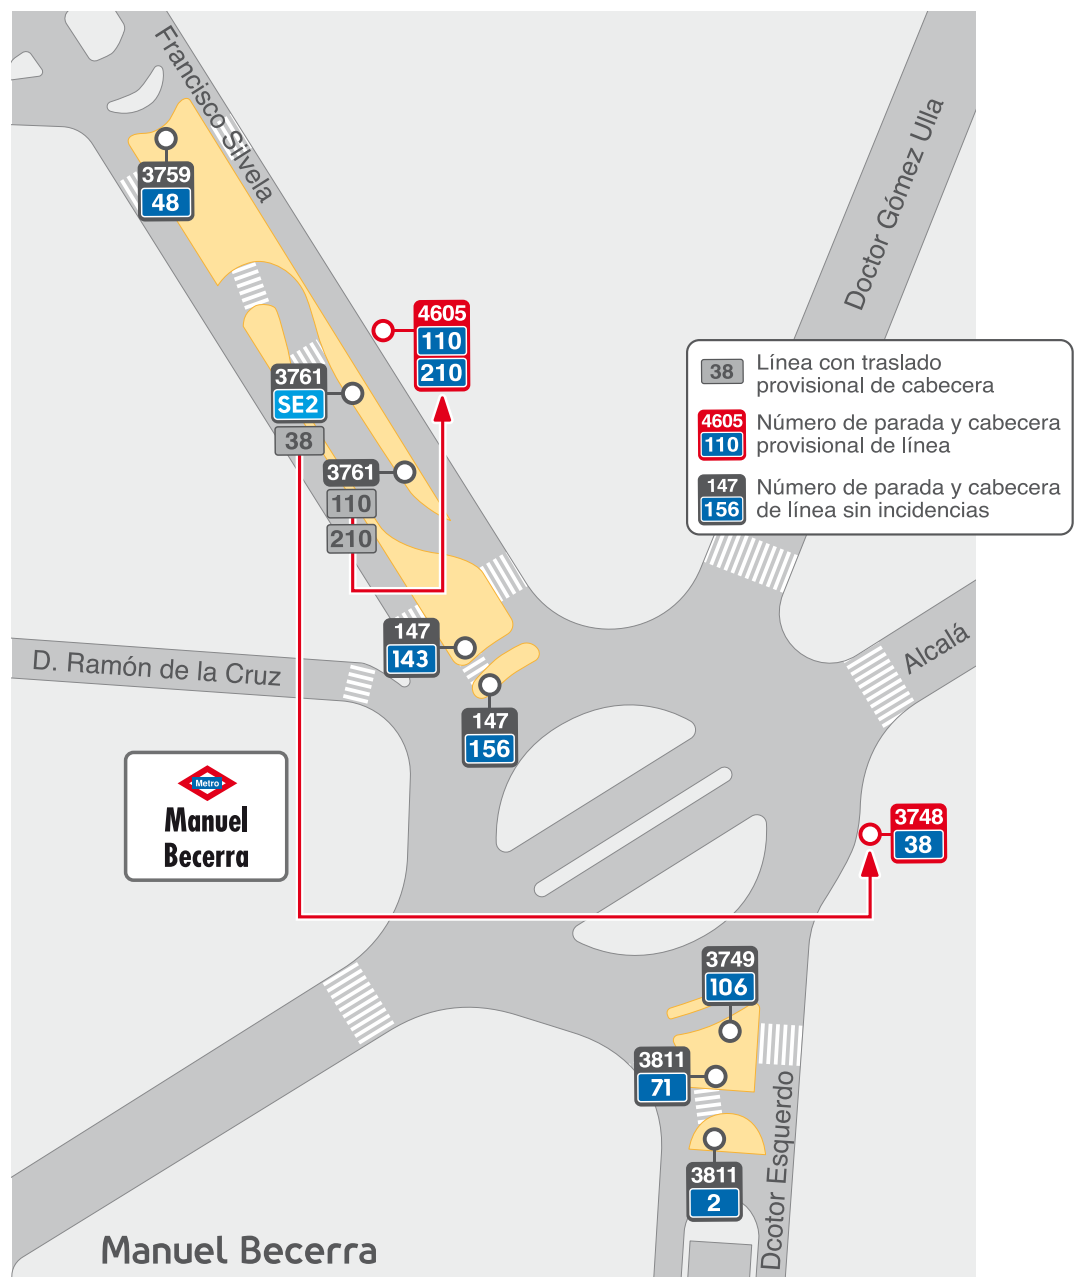

101-140-151-SE1-SE2

UBICACIÓN PROVISIONAL DE CABECERAS EN INTERCAMBIADOR DE CANILLEJAS POR OBRAS DE LÍNEA 5 DE METRO

DESDE EL 3 DE JULIO HASTA FINALIZACIÓN DEL SERVICIO ESPECIAL DE METRO

2-38-48-71-106-110-143-156-210-SE2**UBICACIÓN PROVISIONAL DE CABECERAS
EN INTERCAMBIADOR DE MANUEL BECERRA
POR OBRAS DE LÍNEA 5 DE METRO**

DESDE EL 3 DE JULIO HASTA FINALIZACIÓN DEL SERVICIO ESPECIAL DE METRO

31-117-138-155-H-SE3-SE4

**UBICACIÓN PROVISIONAL DE CABECERAS
 EN INTERCAMBIADOR DE ALUCHE
 POR OBRAS DE LÍNEA 5 DE METRO**

DESDE EL 3 DE JULIO HASTA FINALIZACIÓN DEL SERVICIO ESPECIAL DE METRO

25-33-SE4

UBICACIÓN PROVISIONAL DE CABECERAS EN INTERCAMBIADOR DE CASA DE CAMPO POR OBRAS DE LÍNEA 5 DE METRO

DESDE EL 3 DE JULIO HASTA FINALIZACIÓN DEL SERVICIO ESPECIAL DE METRO