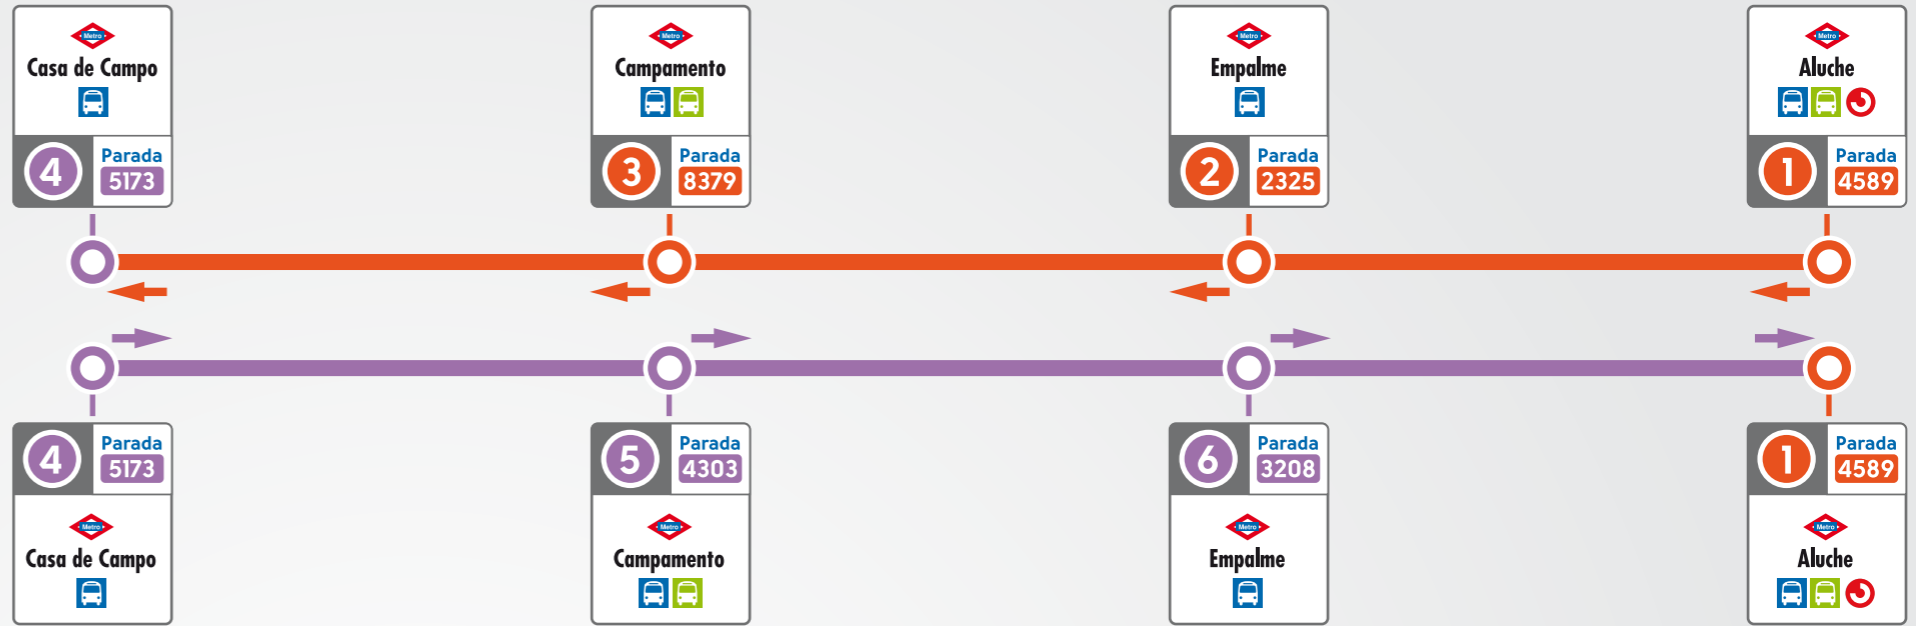

Parada SE2	Ubicación
Manuel Becerra 3761	Area intermodal Manuel Becerra
Ventas 756	Alcalá, 202 (frente a Plaza de Toros de las Ventas)
El Carmen 758	Alcalá, 238
Quintana 2332	Alcalá, 320
Pueblo Nuevo 2334	Alcalá, 366
Ciudad Lineal 4604	Alcalá, 424
Suanzes 2947	Alcalá, 502
Torre Arias 2951	Alcalá, 552 con Av. de Canillejas a Vicálvaro
Canillejas 5713	Area intermodal Canillejas (Entre Alcalá y Av. América)

SE2

servicio especial

SE3 Embajadores - Aluche

Parada	SE3	Ubicación
Embajadores	2356	Ronda de Toledo, 38 con Gta. de Embajadores
Acacias	4606	Ribera de Curtidores, 45
Puerta de Toledo	594	Toledo, 118.
Piramides	914	Toledo, 140
Marques de Vadillo	329	General Ricardos, 10
Urgel	5560	General Ricardos, 78
Oporto	4078	General Ricardos, 166
Vista Alegre	341	General Ricardos, 208
Carabanchel	590	Pº de Muñoz Grandes, 62
Eugenia de Montijo	4882	Cº de los Ingenieros con Av. Nuestra Sra. de la Luz
Aluche	5064	Maqueda (Inter. de Aluche, frente a C/ Valmojado)

Parada	SE3	Ubicación
Aluche	5064	Maqueda (Inter. de Aluche, frente a C/ Valmojado)
Eugenia de Montijo	4706	Nuestra Señora de la Luz frente a Cº de los Ingenieros
Carabanchel	1150	Pº de Muñoz Grandes, 35
Vista Alegre	342	General Ricardos frente al Nº 208
Oporto	340	General Ricardos con Gta. Valle de Oro.
Urgel	334	General Ricardos, 85
Marques de Vadillo	330	General Ricardos, 3
Piramides	4481	Toledo frente al Nº 166
Puerta de Toledo	593	Toledo, 131
Embajadores	2356	Ronda de Toledo, 38 con Gta. de Embajadores

servicio especial

SE4 Aluche - Casa de Campo

Parada SE4	Ubicación
Aluche 4589	Área intermodal de Aluche
Empalme 2325	Av. del Padre Piquer, 27
Campamento 8379	Av. Padre Piquer con C/ Seseña
Casa de Campo 5173	Pº Puerta del Batán con Cº del Campamento