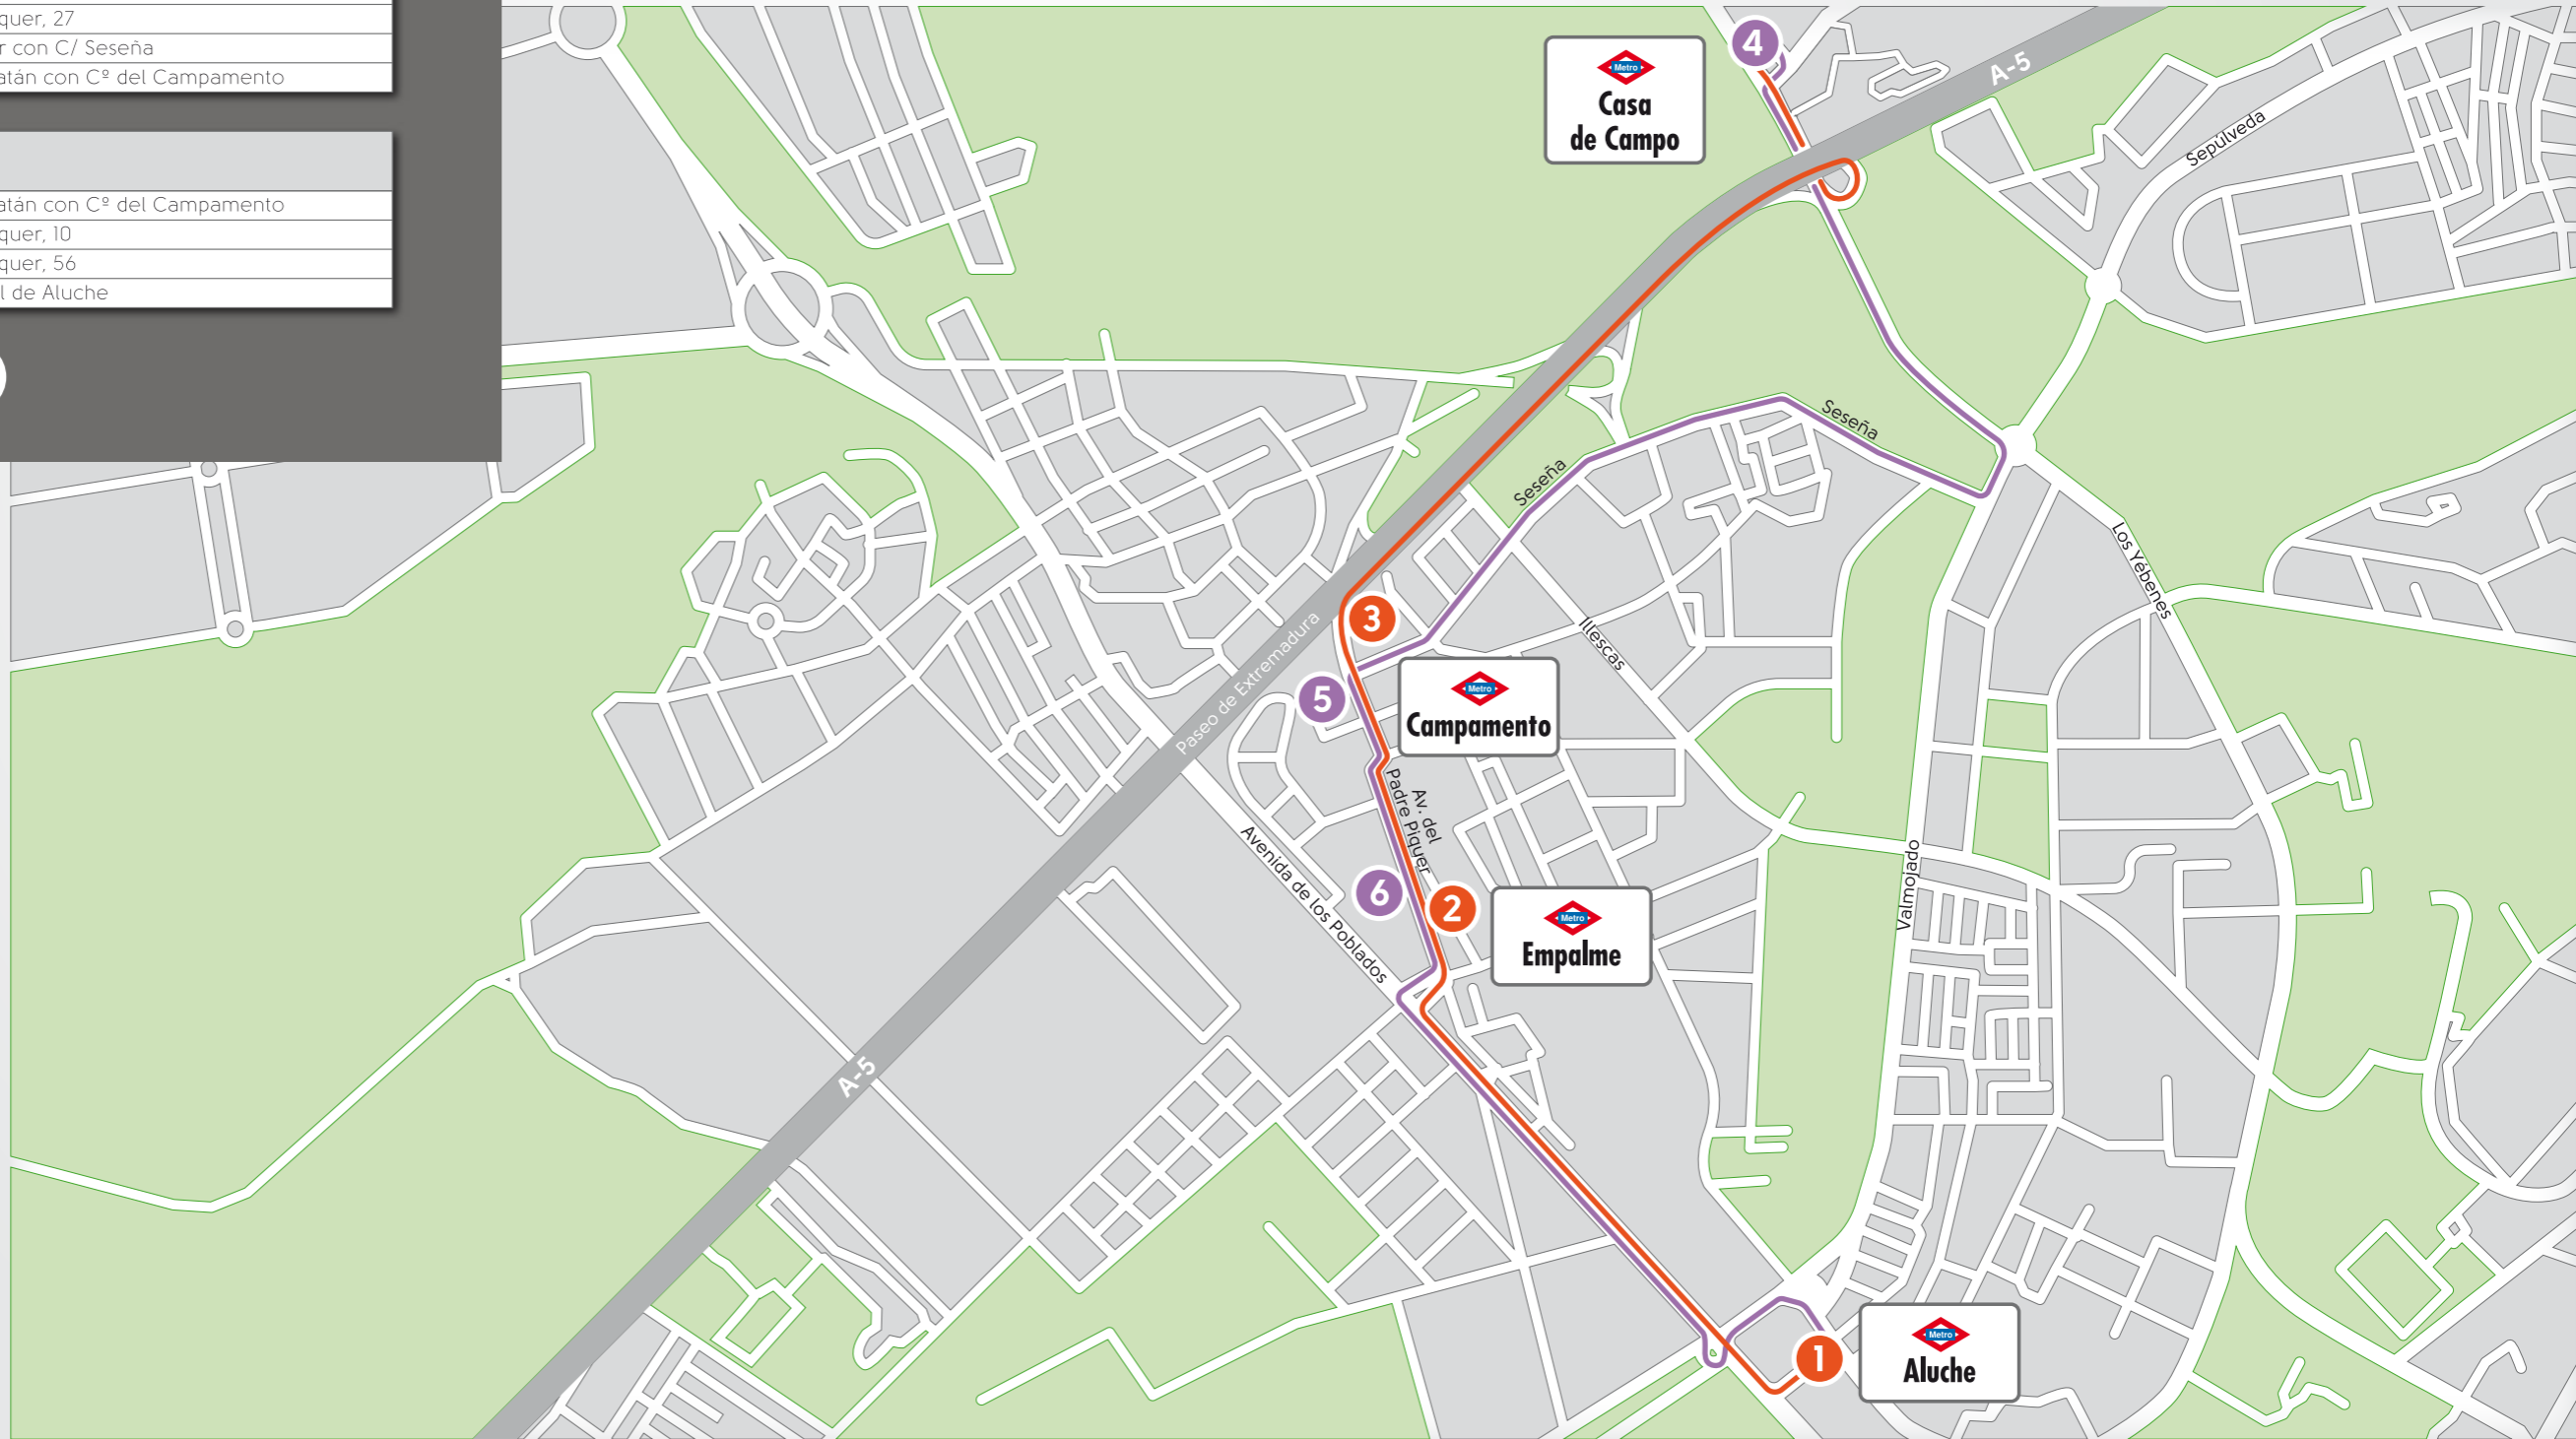

Parada SE4	Ubicación
Aluche 4589	Área intermodal de Aluche
Empalme 2325	Av. del Padre Piquer, 27
Campamento 8379	Av. Padre Piquer con C/ Seseña
Casa de Campo 5173	Pº Puerta del Batán con Cº del Campamento

Parada SE4	Ubicación
Casa de Campo 5173	Pº Puerta del Batán con Cº del Campamento
Campamento 4303	Av. del Padre Piquer, 10
Empalme 3208	Av. del Padre Piquer, 56
Aluche 4589	Área intermodal de Aluche