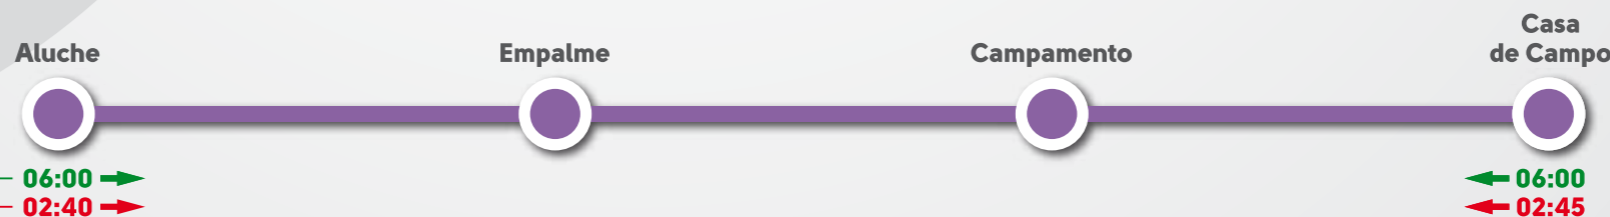

SE2 servicio especial SE2
Canillejas - Manuel Becerra

Primer servicio
Último servicio

	Horas	Frecuencias
Lunes a viernes laborables	De 6 a 7 De 7 a 23 De 23 a 2	Cada 4-9 min. Cada 2-3 min. Cada 4-9 min.
Sábados y festivos	De 6 a 7 De 7 a 24 De 24 a 2	Cada 7-10 min. Cada 5-6 min. Cada 7-10 min.

SE3 servicio especial SE3
Embajadores - Aluche

Primer servicio
Último servicio

	Horas	Frecuencias
Lunes a viernes laborables	De 6 a 7 De 7 a 23 De 23 a 2	Cada 4-9 min. Cada 2-3 min. Cada 4-9 min.
Sábados y festivos	De 6 a 7 De 7 a 24 De 24 a 2	Cada 7-11 min. Cada 5-7 min. Cada 7-11 min.

SE4 servicio especial SE4
Aluche - Casa de Campo

Primer servicio
Último servicio

	Horas	Frecuencias
Lunes a viernes laborables	De 6 a 7 De 7 a 23 De 23 a 2	Cada 6-10 min. Cada 5 min. Cada 6-10 min.
Sábados y festivos	De 6 a 7 De 7 a 24 De 24 a 2	Cada 10 min. Cada 7-8 min. Cada 10 min.