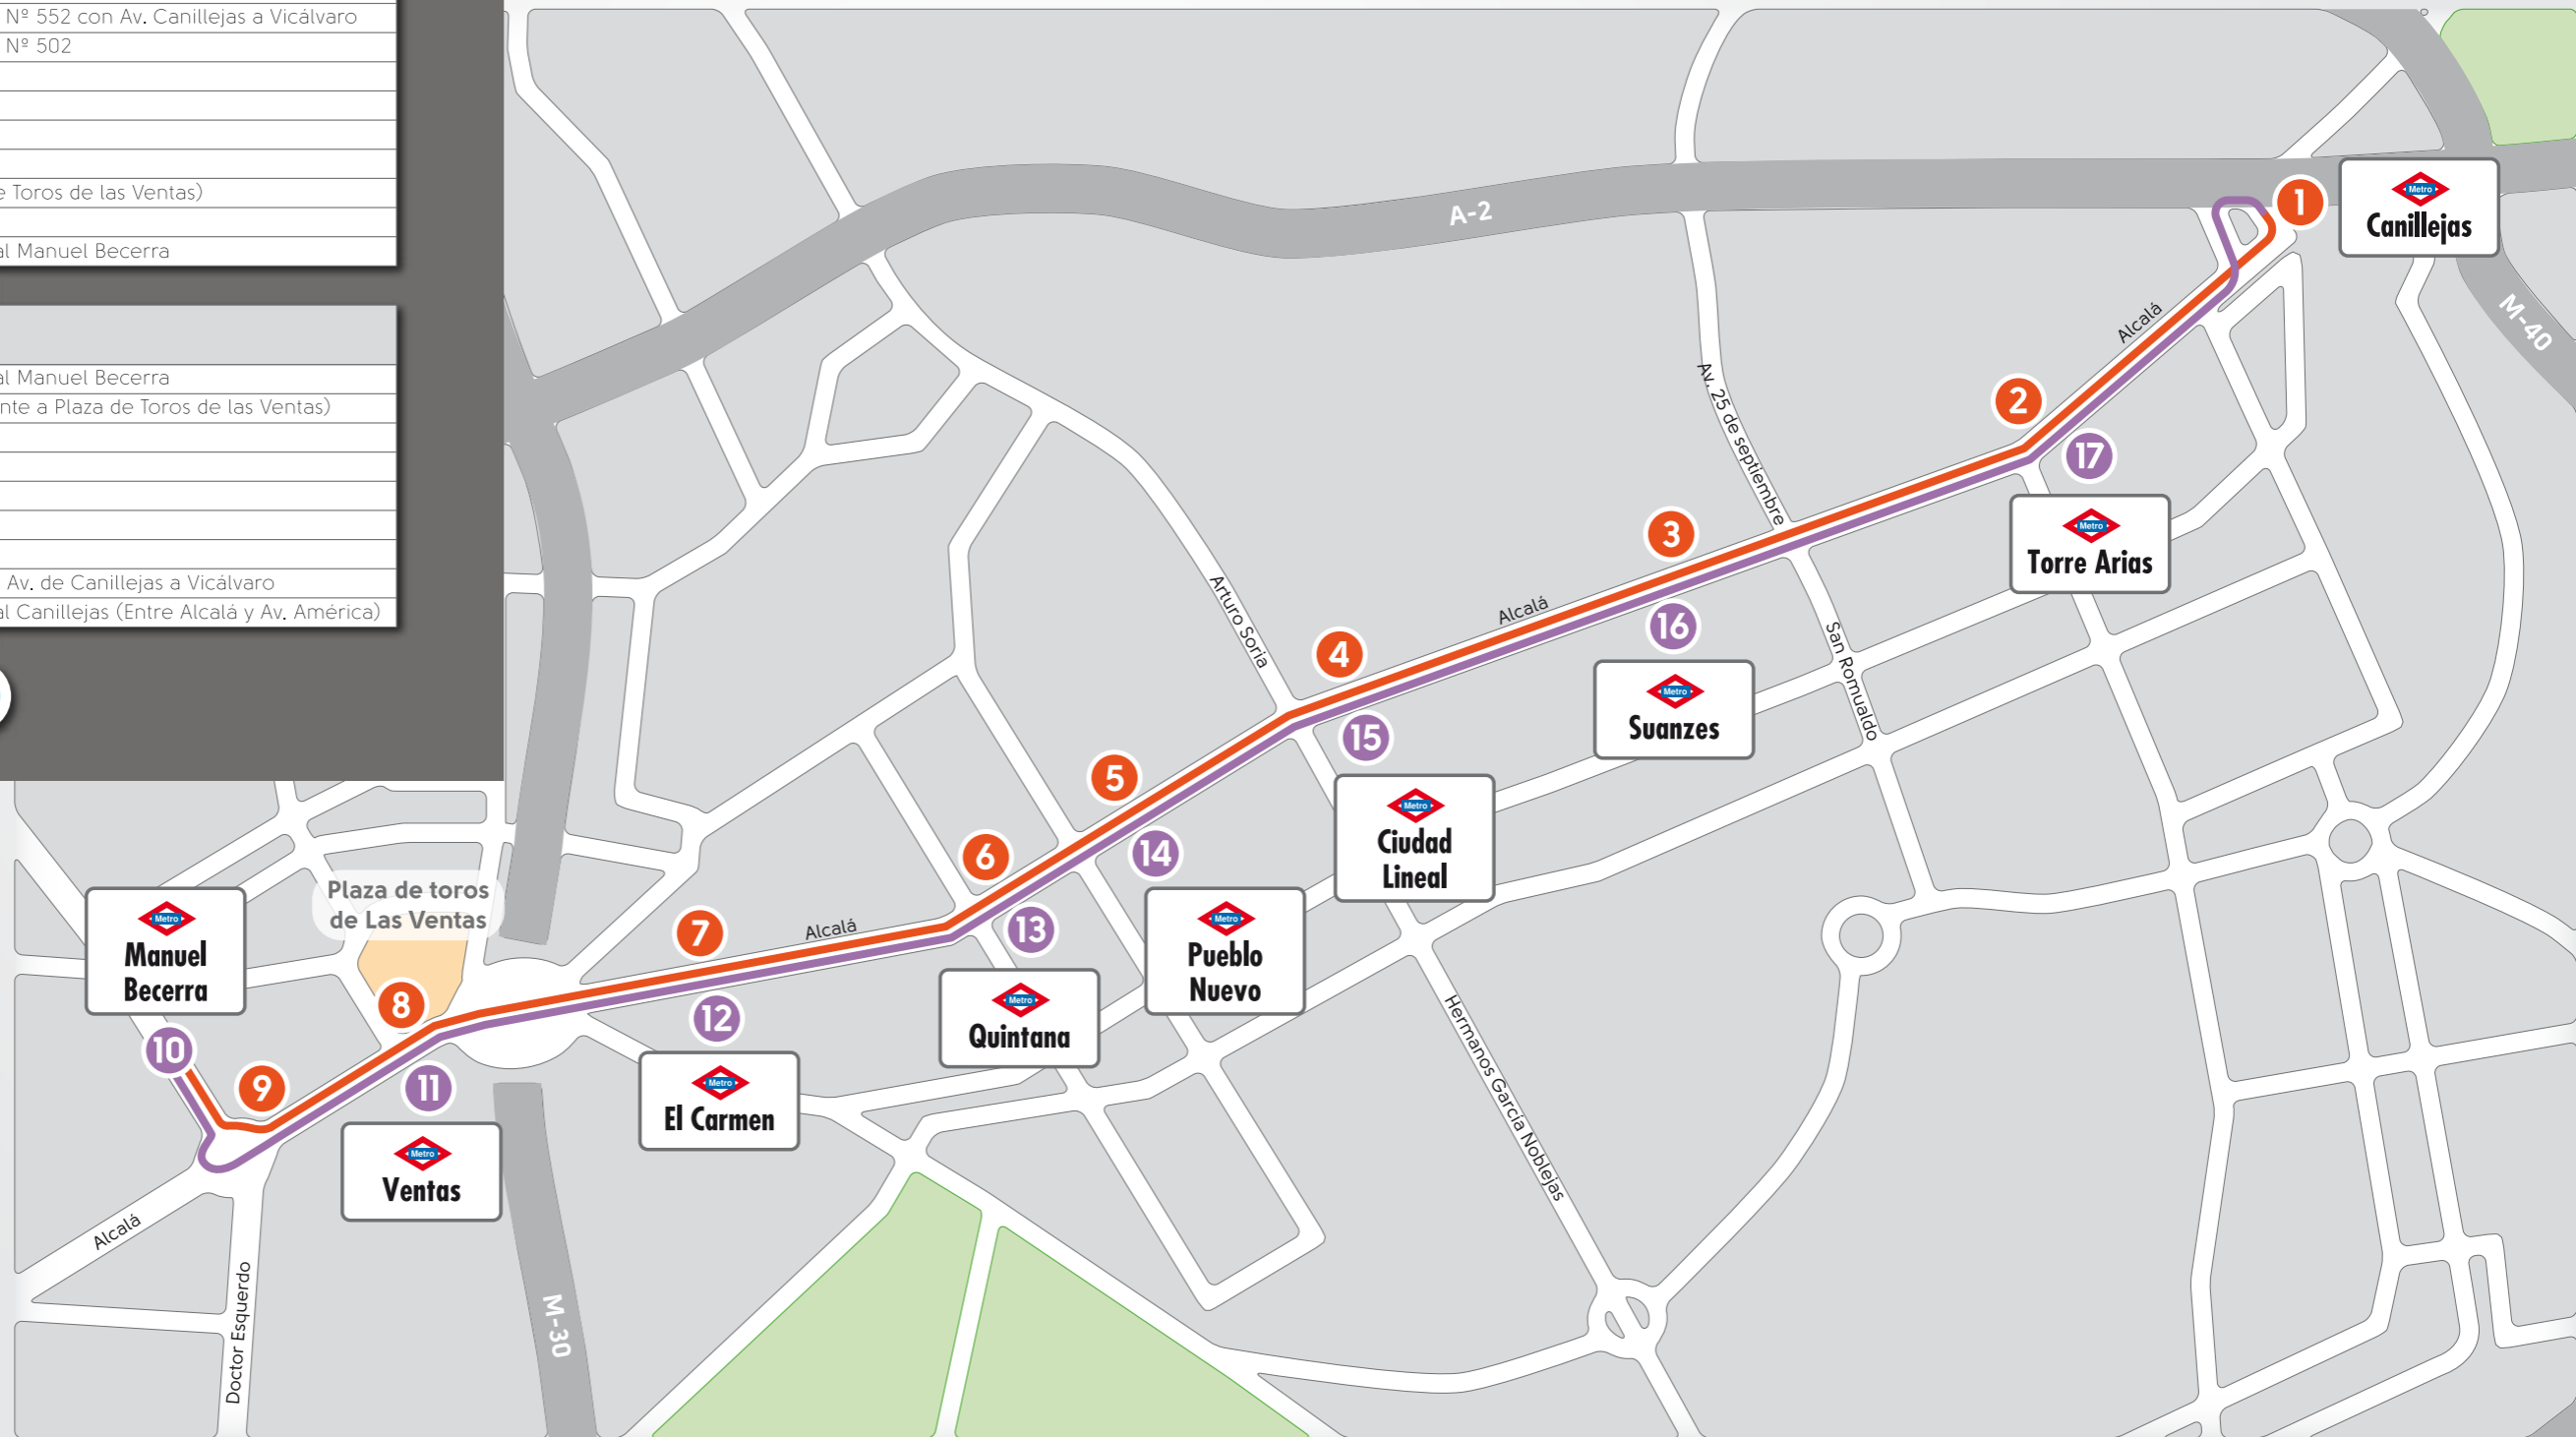

SEI

servicio especial

SE2 Canillejas - Manuel Becerra

Parada SE2	Ubicación
Canillejas 5713	Area intermodal Canillejas (Entre Alcalá y Av. América)
Torre Arias 2952	Alcalá frente al N° 552 con Av. Canillejas a Vicálvaro
Suanzes 2948	Alcalá frente al N° 502
Ciudad Lineal 2977	Alcalá, 425
Pueblo Nuevo 2335	Alcalá, 373
Quintana 2333	Alcalá, 339
El Carmen 759	Alcalá, 261
Ventas 757	Alcalá (Plaza de Toros de las Ventas)
Manuel Becerra 684	Alcalá, 199
Manuel Becerra 3761	Area intermodal Manuel Becerra

Parada SE2	Ubicación
Manuel Becerra 3761	Area intermodal Manuel Becerra
Ventas 756	Alcalá, 202 (frente a Plaza de Toros de las Ventas)
El Carmen 758	Alcalá, 238
Quintana 2332	Alcalá, 320
Pueblo Nuevo 2334	Alcalá, 366
Ciudad Lineal 4604	Alcalá, 424
Suanzes 2947	Alcalá, 502
Torre Arias 2951	Alcalá, 552 con Av. de Canillejas a Vicálvaro
Canillejas 5713	Area intermodal Canillejas (Entre Alcalá y Av. América)

SE2

servicio especial

SE3 Embajadores - Aluche

Parada	SE3	Ubicación
Embajadores	2356	Ronda de Toledo, 38 con Gta. de Embajadores
Acacias	4606	Ribera de Curtidores, 45
Puerta de Toledo	594	Toledo, 118.
Piramides	914	Toledo, 140
Marques de Vadillo	329	General Ricardos, 10
Urgel	5560	General Ricardos, 78
Oporto	4078	General Ricardos, 166
Vista Alegre	341	General Ricardos, 208
Carabanchel	590	Pº de Muñoz Grandes, 62
Eugenia de Montijo	4882	Cº de los Ingenieros con Av. Nuestra Sra. de la Luz
Aluche	5064	Maqueda (Inter. de Aluche, frente a C/ Valmojado)

Parada	SE3	Ubicación
Aluche	5064	Maqueda (Inter. de Aluche, frente a C/ Valmojado)
Eugenia de Montijo	4706	Nuestra Señora de la Luz frente a Cº de los Ingenieros
Carabanchel	1150	Pº de Muñoz Grandes, 35
Vista Alegre	342	General Ricardos frente al Nº 208
Oporto	340	General Ricardos con Gta. Valle de Oro.
Urgel	334	General Ricardos, 85
Marques de Vadillo	330	General Ricardos, 3
Piramides	4481	Toledo frente al Nº 166
Puerta de Toledo	593	Toledo, 131
Embajadores	2356	Ronda de Toledo, 38 con Gta. de Embajadores