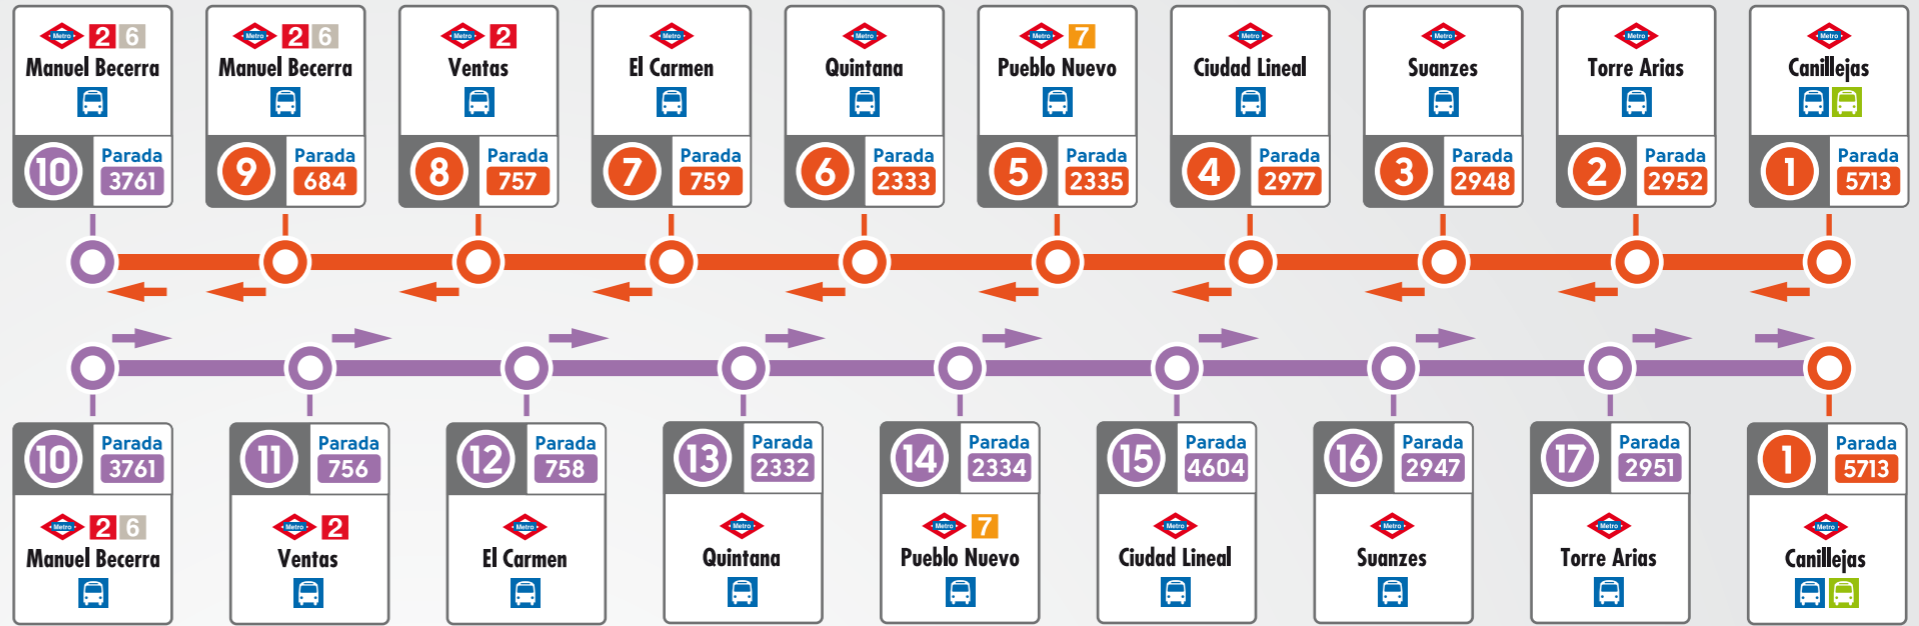

servicio especial

SEI Alameda de Osuna - Canillejas

Parada SEI	Ubicación
Alameda Osuna 1306	Manuel Aguilar Muñoz, 27
El Capricho 2981	Pº de la Alameda de Osuna frente al Nº 52
Canillejas 1293	Av. de América con Gta. de Canillejas
Canillejas 4592	Area intermodal Canillejas (Entre Alcalá y Av. América)

Parada SEI	Ubicación
Canillejas 4592	Area intermodal Canillejas (Entre Alcalá y Av. América)
Canillejas 2108	Av. de Logroño S/N frente a C/ Academos
El Capricho 2980	Pº de la Alameda de Osuna, 54
Alameda Osuna 1306	Manuel Aguilar Muñoz, 27

SEI

servicio especial

SE2 Canillejas - Manuel Becerra

Parada SE2	Ubicación
Canillejas 5713	Area intermodal Canillejas (Entre Alcalá y Av. América)
Torre Arias 2952	Alcalá frente al N° 552 con Av. Canillejas a Vicálvaro
Suanzes 2948	Alcalá frente al N° 502
Ciudad Lineal 2977	Alcalá, 425
Pueblo Nuevo 2335	Alcalá, 373
Quintana 2333	Alcalá, 339
El Carmen 759	Alcalá, 261
Ventas 757	Alcalá (Plaza de Toros de las Ventas)
Manuel Becerra 684	Alcalá, 199
Manuel Becerra 3761	Area intermodal Manuel Becerra

Parada SE2	Ubicación
Manuel Becerra 3761	Area intermodal Manuel Becerra
Ventas 756	Alcalá, 202 (frente a Plaza de Toros de las Ventas)
El Carmen 758	Alcalá, 238
Quintana 2332	Alcalá, 320
Pueblo Nuevo 2334	Alcalá, 366
Ciudad Lineal 4604	Alcalá, 424
Suanzes 2947	Alcalá, 502
Torre Arias 2951	Alcalá, 552 con Av. de Canillejas a Vicálvaro
Canillejas 5713	Area intermodal Canillejas (Entre Alcalá y Av. América)