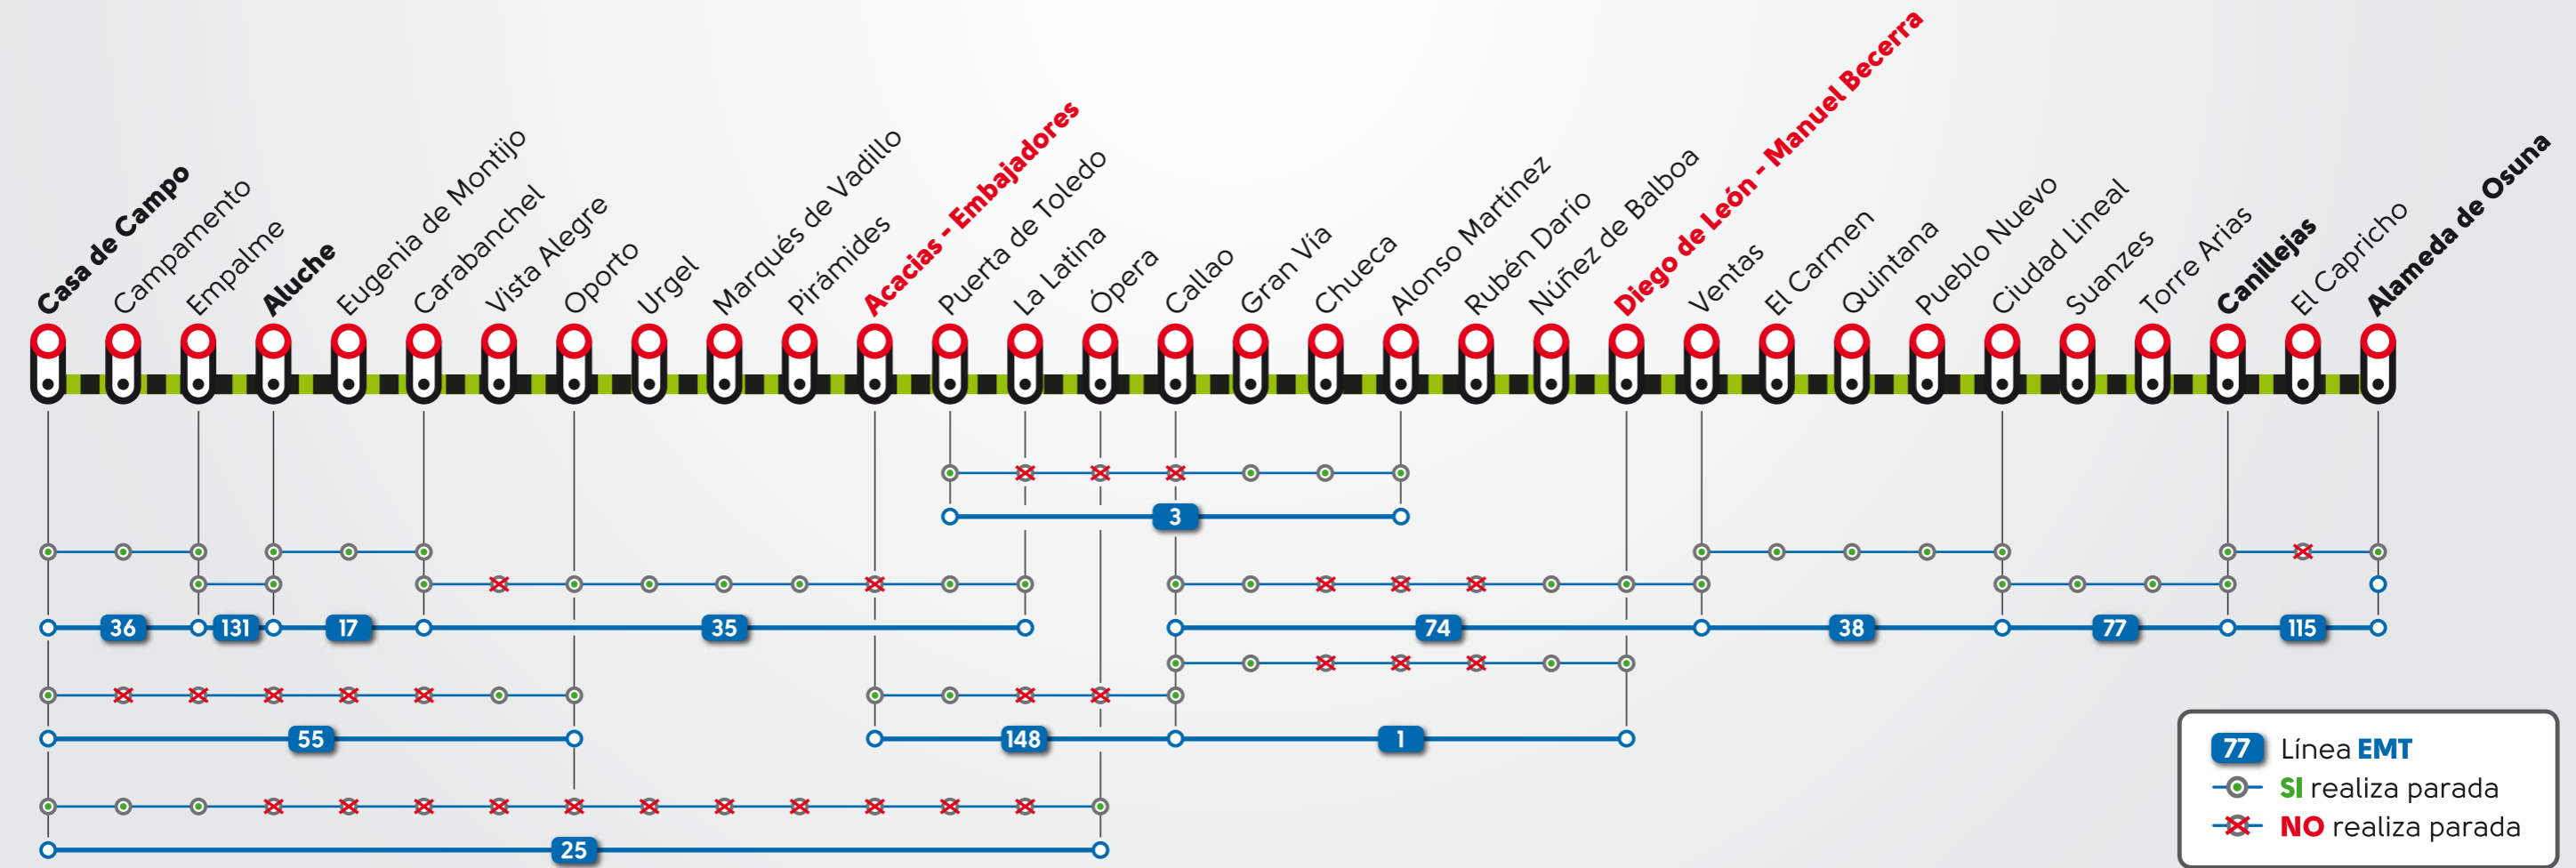

servicio especial

SE4 Aluche - Casa de Campo

Frecuencia estimada

Entre 5-10 minutos

Horario: de 06:00 a 02:45 horas

	Horas	Frecuencias
Lunes a viernes laborables	De 6 a 7	Cada 6-10 min.
	De 7 a 23	Cada 5 min.
	De 23 a 2	Cada 6-10 min.
Sábados y festivos	De 6 a 7	Cada 10 min.
	De 7 a 24	Cada 7-8 min.
	De 24 a 2	Cada 10 min.

servicios especiales
Línea 5 de Metro

alternativas
bus EMT

77 Línea EMT
 ● SI realiza parada
 ✗ NO realiza parada

SE1 servicio especial SE1
Alameda de Osuna - Canillejas

Primer servicio
Último servicio

	Horas	Frecuencias
Lunes a viernes laborables	De 6 a 7 De 7 a 23 De 23 a 2	Cada 6-10 min. Cada 5 min. Cada 6-10 min.
Sábados y festivos	De 6 a 7 De 7 a 24 De 24 a 2	Cada 10 min. Cada 6-7 min. Cada 10 min.

SE2 servicio especial SE2
Canillejas - Manuel Becerra

Primer servicio
Último servicio

	Horas	Frecuencias
Lunes a viernes laborables	De 6 a 7 De 7 a 23 De 23 a 2	Cada 4-9 min. Cada 2-3 min. Cada 4-9 min.
Sábados y festivos	De 6 a 7 De 7 a 24 De 24 a 2	Cada 7-10 min. Cada 5-6 min. Cada 7-10 min.

Parada	SE3	Ubicación
Aluche	5064	Maqueda (Inter. de Aluche, frente a C/ Valmojado)
Eugenia de Montijo	4706	Nuestra Señora de la Luz frente a Cº de los Ingenieros
Carabanchel	1150	Pº de Muñoz Grandes, 35
Vista Alegre	342	General Ricardos frente al Nº 208
Oporto	340	General Ricardos con Gta. Valle de Oro.
Urgel	334	General Ricardos, 85
Marques de Vadillo	330	General Ricardos, 3
Piramides	4481	Toledo frente al Nº 166
Puerta de Toledo	593	Toledo, 131
Embajadores	2356	Ronda de Toledo, 38 con Gta. de Embajadores