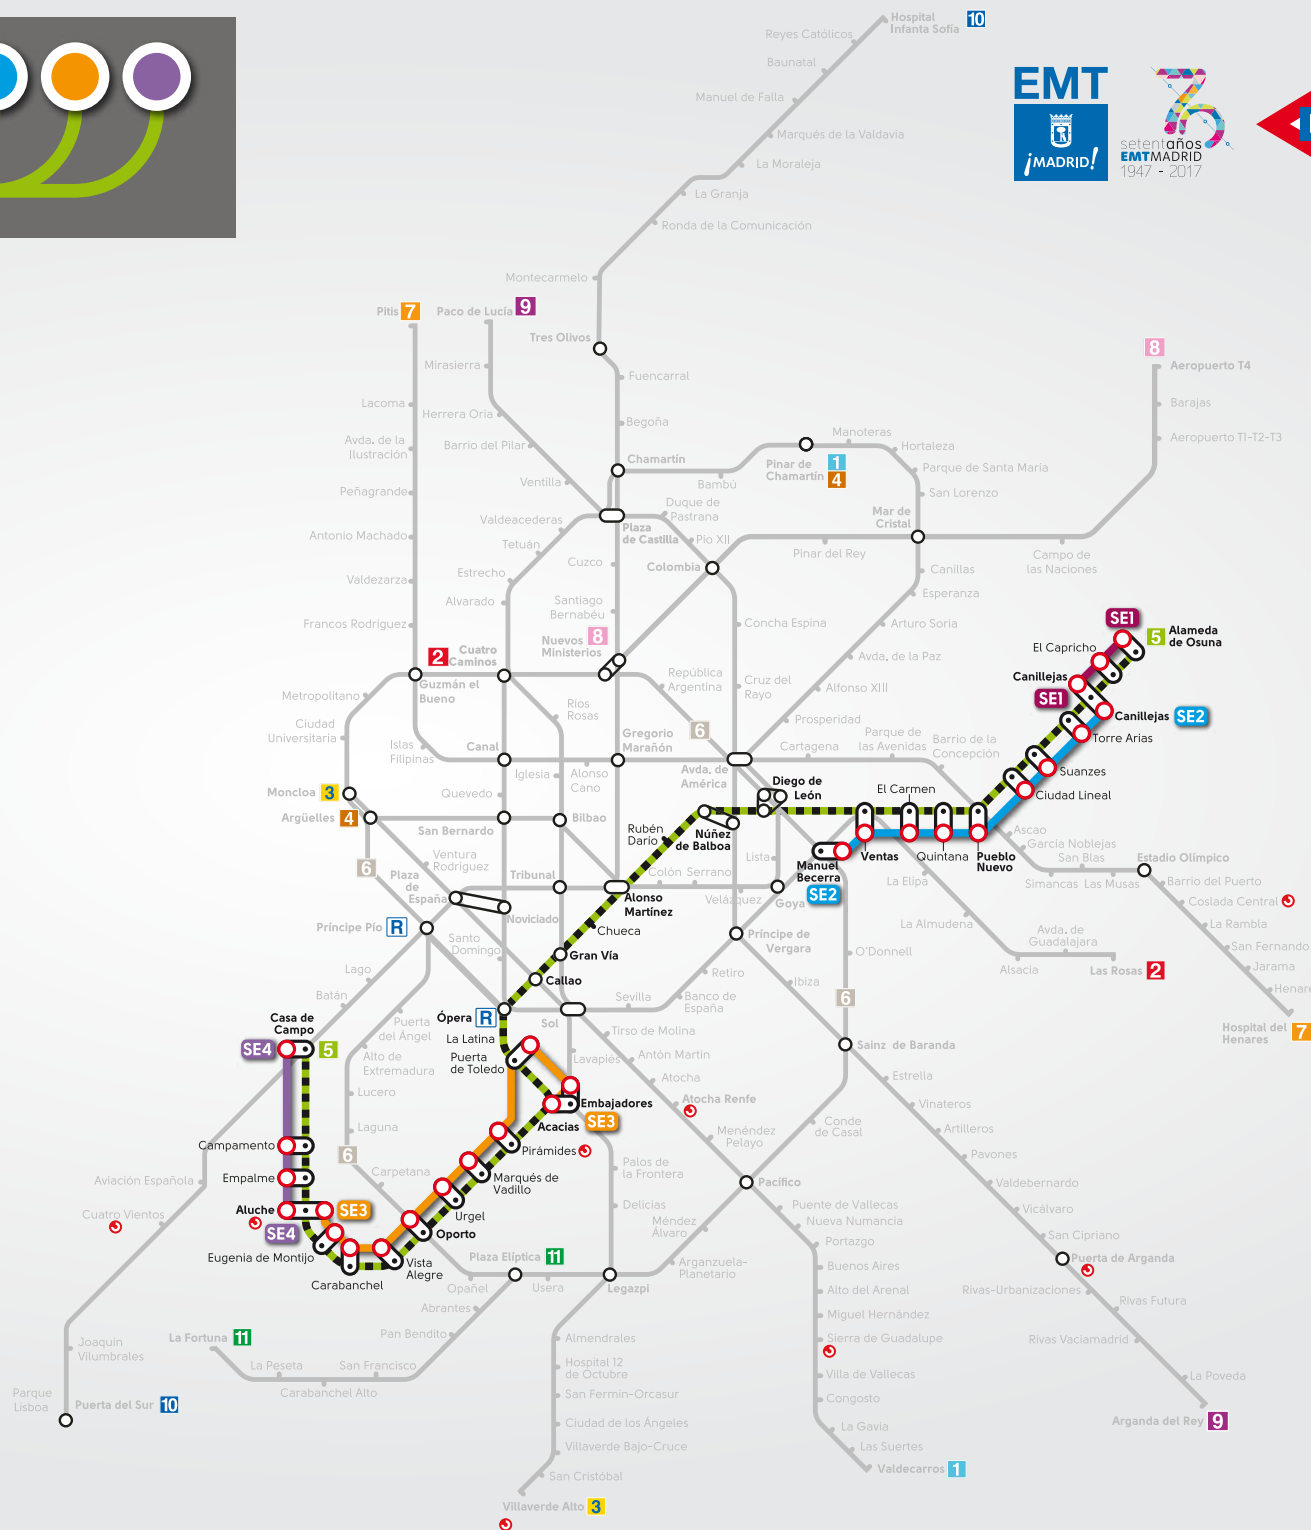

servicios especiales 
Línea 5 de Metro

Del 3 de julio al 3 de septiembre de 2017

servicios especiales

Línea 5 de Metro

SE1 servicio especial SE1

Alameda de Osuna - Canillejas

Dotación de vehículos
4 autobuses

SE3 servicio especial SE3

Embajadores - Aluche

Dotación de vehículos
28 autobuses

Frecuencia estimada
Entre 2 y 11 min.

Horario: de 06:00 a 02:10 horas

SE4 servicio especial SE4

Aluche - Casa de Campo

Dotación de vehículos
6 autobuses

Frecuencia estimada
Entre 5 y 10 min.

Horario: de 06:00 a 02:45 horas

servicios especiales - Zona noreste

SE1 Alameda de Osuna - Canillejas

SE2 Canillejas - Manuel Becerra

servicio especial

SE1 Alameda de Osuna - Canillejas