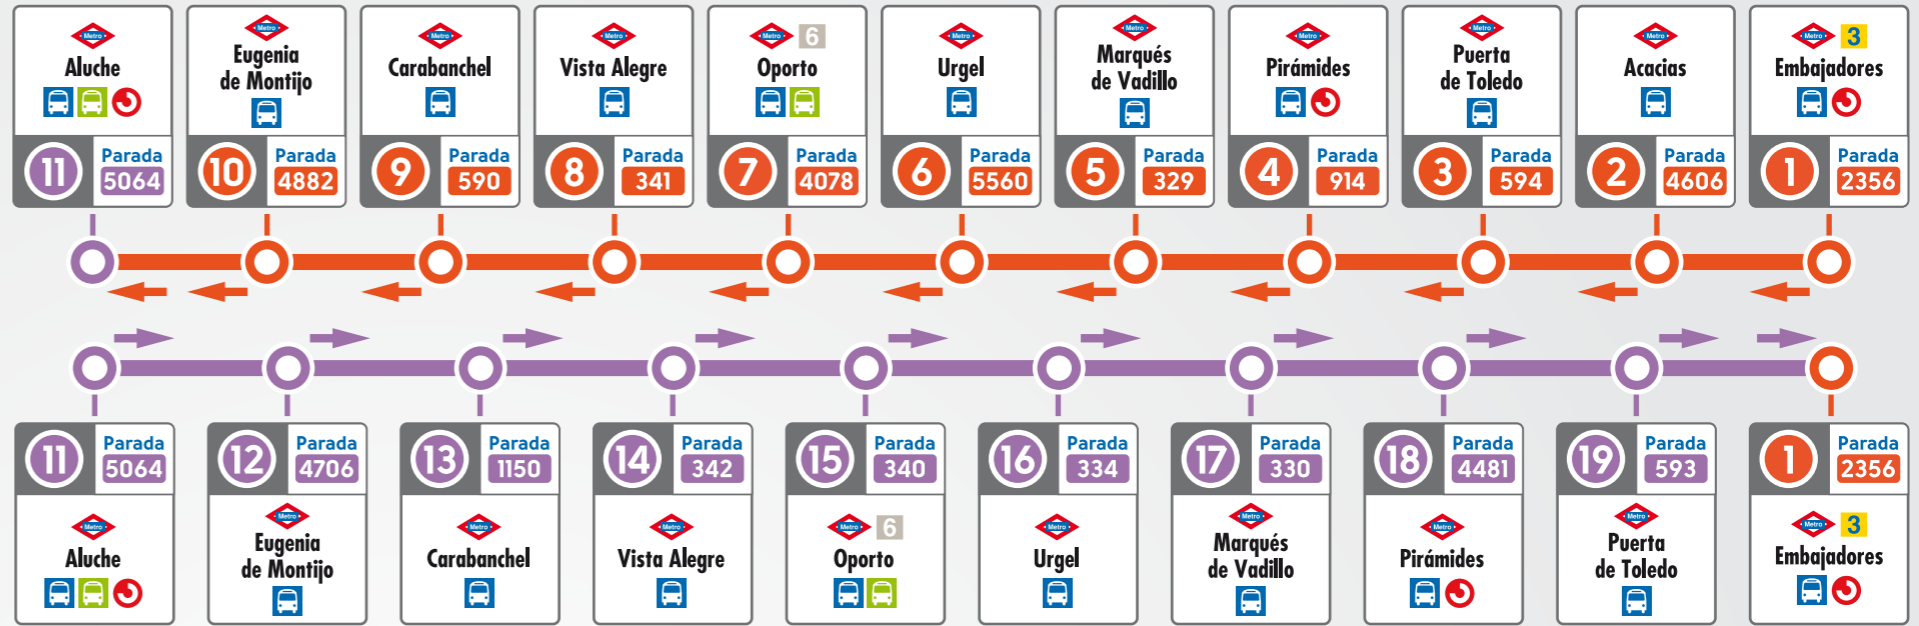

Parada SEI	Ubicación
Canillejas 4592	Area intermodal Canillejas (Entre Alcalá y Av. América)
Canillejas 2108	Av. de Logroño S/N frente a C/ Academos
El Capricho 2980	Pº de la Alameda de Osuna, 54
Alameda Osuna 1306	Manuel Aguilar Muñoz, 27

SEI

servicio especial

SE2 Canillejas - Manuel Becerra

Parada SE2	Ubicación
Canillejas 5713	Area intermodal Canillejas (Entre Alcalá y Av. América)
Torre Arias 2952	Alcalá frente al N° 552 con Av. Canillejas a Vicálvaro
Suanzes 2948	Alcalá frente al N° 502
Ciudad Lineal 2977	Alcalá, 425
Pueblo Nuevo 2335	Alcalá, 373
Quintana 2333	Alcalá, 339
El Carmen 759	Alcalá, 261
Ventas 757	Alcalá (Plaza de Toros de las Ventas)
Manuel Becerra 684	Alcalá, 199
Manuel Becerra 3761	Area intermodal Manuel Becerra

Parada SE2	Ubicación
Manuel Becerra 3761	Area intermodal Manuel Becerra
Ventas 756	Alcalá, 202 (frente a Plaza de Toros de las Ventas)
El Carmen 758	Alcalá, 238
Quintana 2332	Alcalá, 320
Pueblo Nuevo 2334	Alcalá, 366
Ciudad Lineal 4604	Alcalá, 424
Suanzes 2947	Alcalá, 502
Torre Arias 2951	Alcalá, 552 con Av. de Canillejas a Vicálvaro
Canillejas 5713	Area intermodal Canillejas (Entre Alcalá y Av. América)

SE2

servicio especial

SE3 Embajadores - Aluche

Parada	SE3	Ubicación
Embajadores	2356	Ronda de Toledo, 38 con Gta. de Embajadores
Acacias	4606	Ribera de Curtidores, 45
Puerta de Toledo	594	Toledo, 118.
Piramides	914	Toledo, 140
Marques de Vadillo	329	General Ricardos, 10
Urgel	5560	General Ricardos, 78
Oporto	4078	General Ricardos, 166
Vista Alegre	341	General Ricardos, 208
Carabanchel	590	Pº de Muñoz Grandes, 62
Eugenia de Montijo	4882	Cº de los Ingenieros con Av. Nuestra Sra. de la Luz
Aluche	5064	Maqueda (Inter. de Aluche, frente a C/ Valmojado)