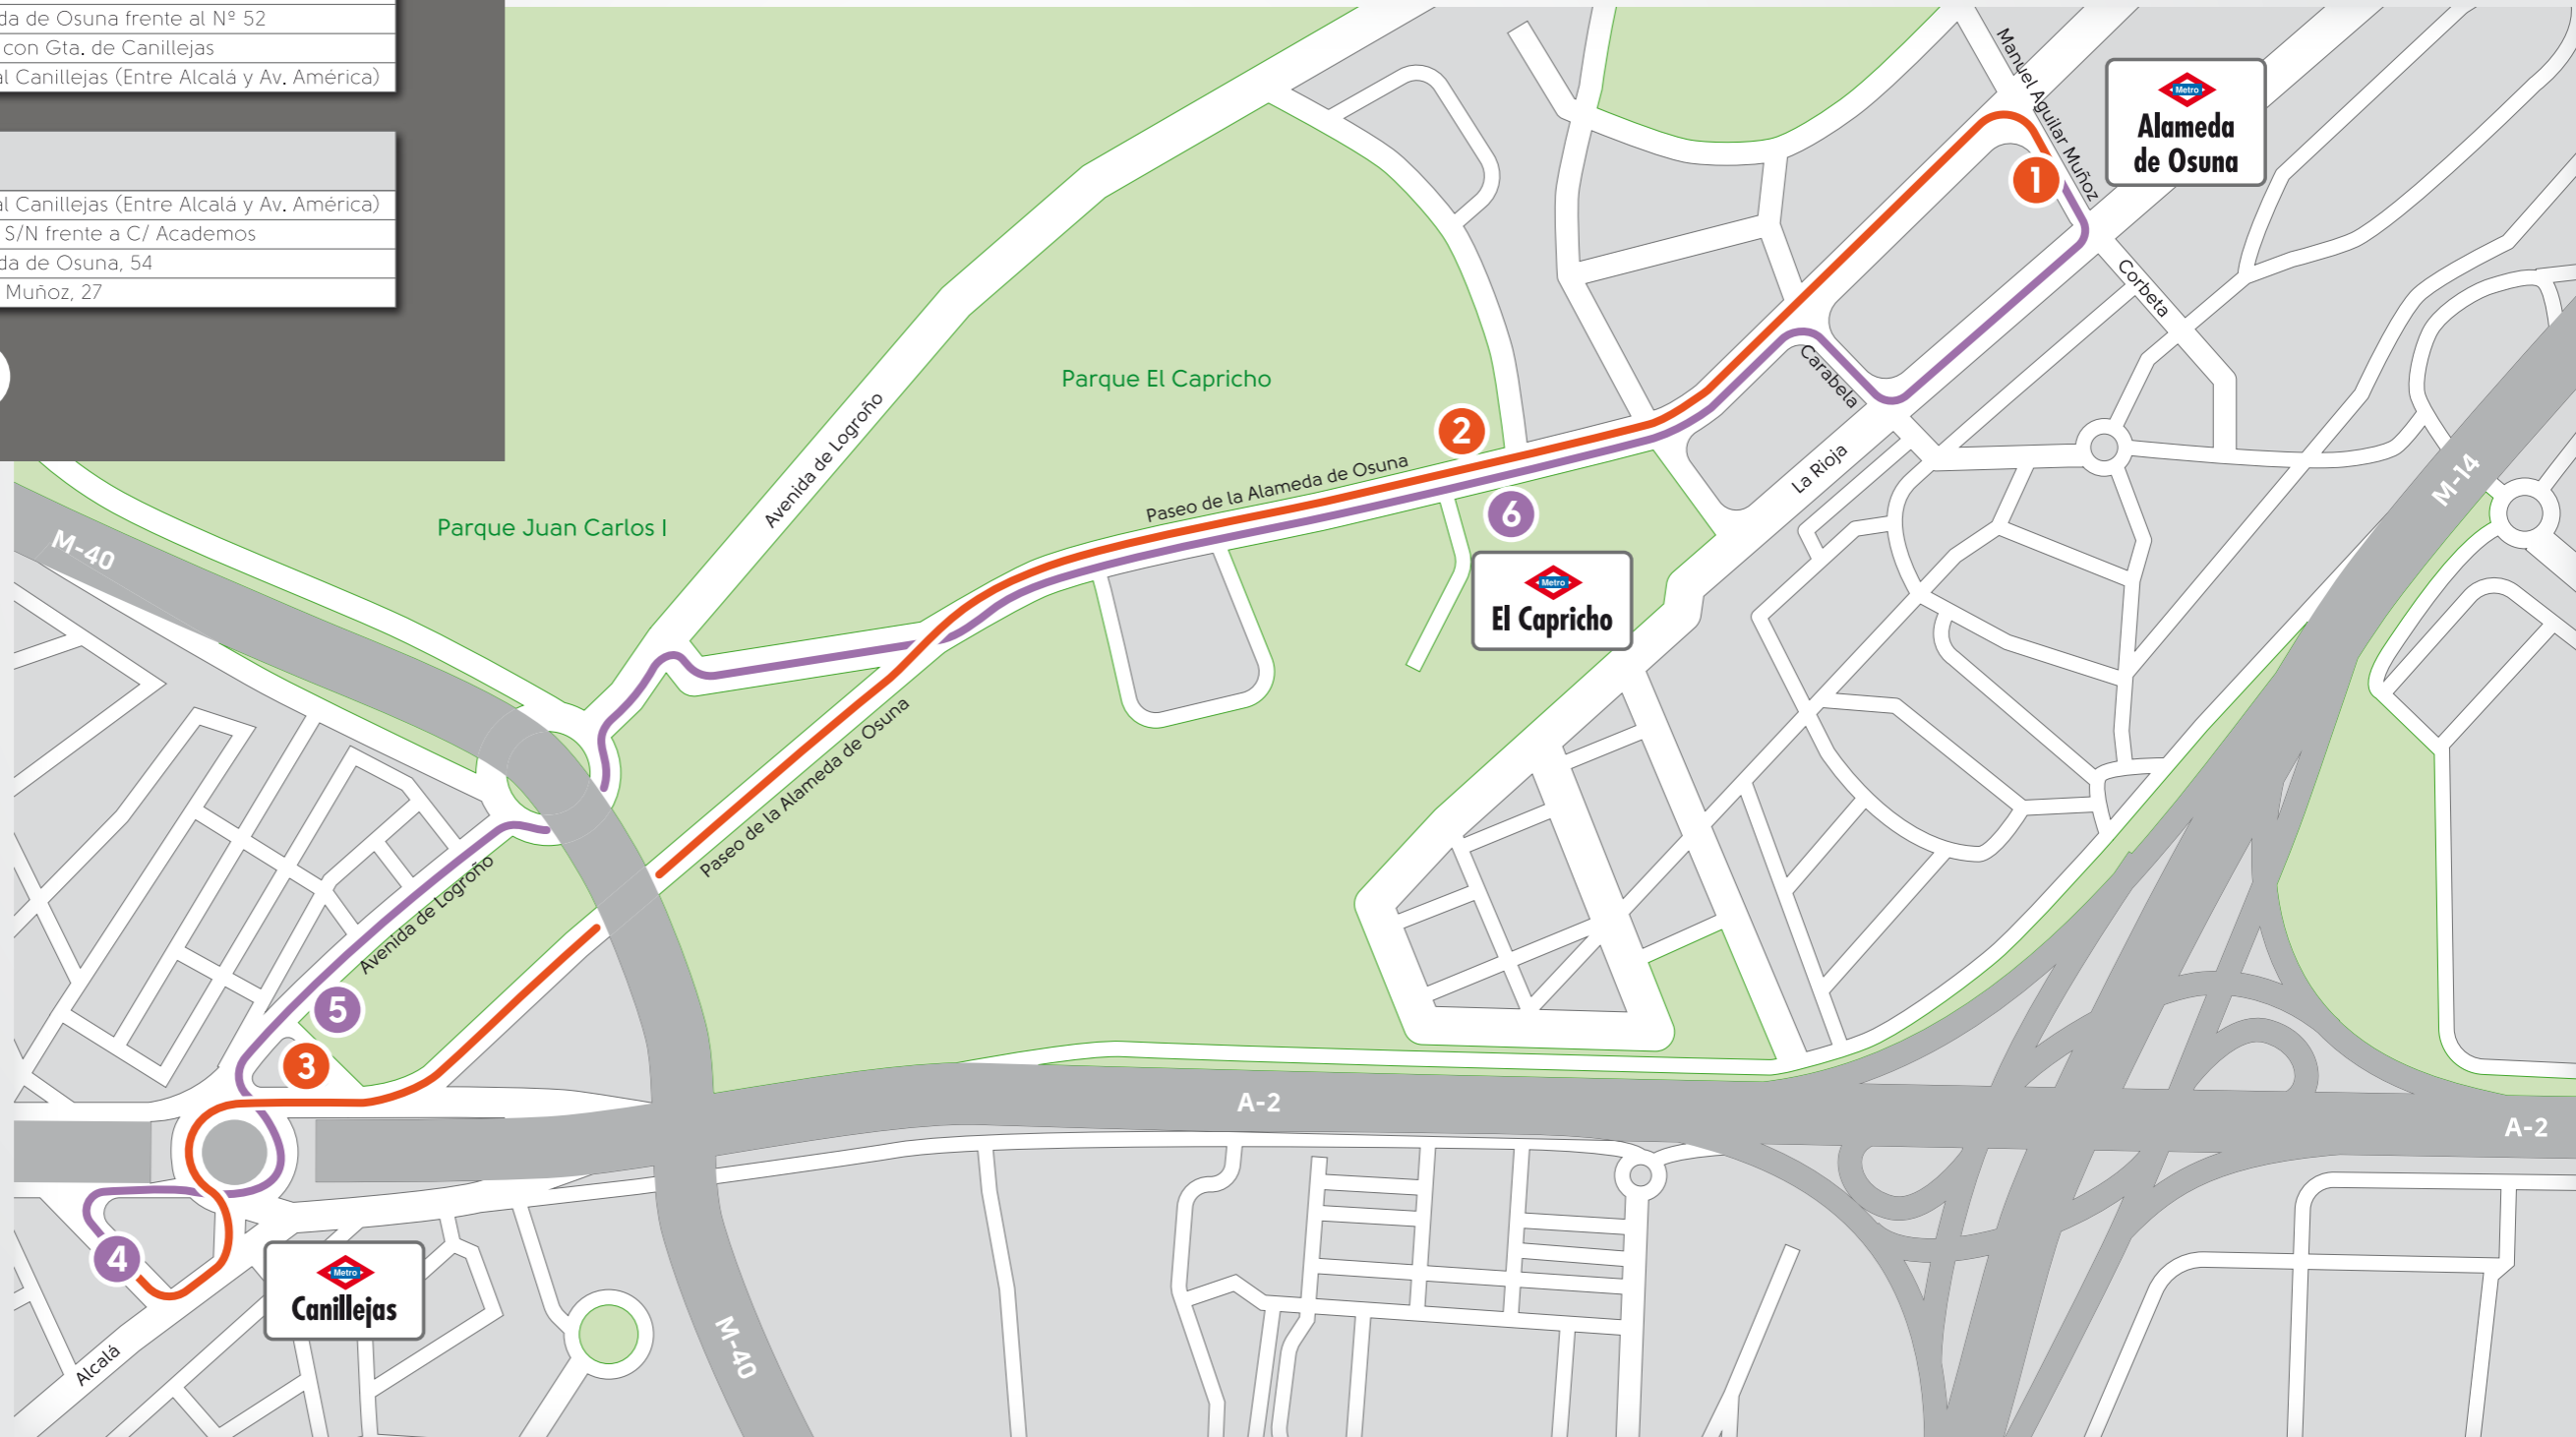

servicio especial

SEI Alameda de Osuna - Canillejas

Parada SEI	Ubicación
Alameda Osuna 1306	Manuel Aguilar Muñoz, 27
El Capricho 2981	Pº de la Alameda de Osuna frente al Nº 52
Canillejas 1293	Av. de América con Gta. de Canillejas
Canillejas 4592	Area intermodal Canillejas (Entre Alcalá y Av. América)

Parada SEI	Ubicación
Canillejas 4592	Area intermodal Canillejas (Entre Alcalá y Av. América)
Canillejas 2108	Av. de Logroño S/N frente a C/ Academos
El Capricho 2980	Pº de la Alameda de Osuna, 54
Alameda Osuna 1306	Manuel Aguilar Muñoz, 27

SEI

servicio especial

SE2 Canillejas - Manuel Becerra

Parada SE2	Ubicación
Canillejas 5713	Area intermodal Canillejas (Entre Alcalá y Av. América)
Torre Arias 2952	Alcalá frente al N° 552 con Av. Canillejas a Vicálvaro
Suanzes 2948	Alcalá frente al N° 502
Ciudad Lineal 2977	Alcalá, 425
Pueblo Nuevo 2335	Alcalá, 373
Quintana 2333	Alcalá, 339
El Carmen 759	Alcalá, 261
Ventas 757	Alcalá (Plaza de Toros de las Ventas)
Manuel Becerra 684	Alcalá, 199
Manuel Becerra 3761	Area intermodal Manuel Becerra

Parada SE2	Ubicación
Manuel Becerra 3761	Area intermodal Manuel Becerra
Ventas 756	Alcalá, 202 (frente a Plaza de Toros de las Ventas)
El Carmen 758	Alcalá, 238
Quintana 2332	Alcalá, 320
Pueblo Nuevo 2334	Alcalá, 366
Ciudad Lineal 4604	Alcalá, 424
Suanzes 2947	Alcalá, 502
Torre Arias 2951	Alcalá, 552 con Av. de Canillejas a Vicálvaro
Canillejas 5713	Area intermodal Canillejas (Entre Alcalá y Av. América)