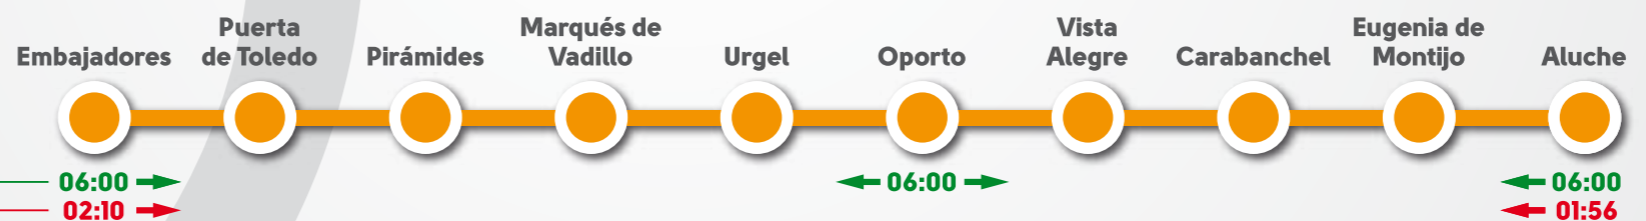

SE2 servicio especial SE2
Canillejas - Manuel Becerra

Primer servicio
Último servicio

	Horas	Frecuencias
Lunes a viernes laborables	De 6 a 7 De 7 a 23 De 23 a 2	Cada 4-9 min. Cada 2-3 min. Cada 4-9 min.
Sábados y festivos	De 6 a 7 De 7 a 24 De 24 a 2	Cada 7-10 min. Cada 5-6 min. Cada 7-10 min.

SE3 servicio especial SE3
Embajadores - Aluche

Primer servicio
Último servicio

	Horas	Frecuencias
Lunes a viernes laborables	De 6 a 7 De 7 a 23 De 23 a 2	Cada 4-9 min. Cada 2-3 min. Cada 4-9 min.
Sábados y festivos	De 6 a 7 De 7 a 24 De 24 a 2	Cada 7-11 min. Cada 5-7 min. Cada 7-11 min.

SE4 servicio especial SE4
Aluche - Casa de Campo

Primer servicio
Último servicio

	Horas	Frecuencias
Lunes a viernes laborables	De 6 a 7 De 7 a 23 De 23 a 2	Cada 6-10 min. Cada 5 min. Cada 6-10 min.
Sábados y festivos	De 6 a 7 De 7 a 24 De 24 a 2	Cada 10 min. Cada 7-8 min. Cada 10 min.