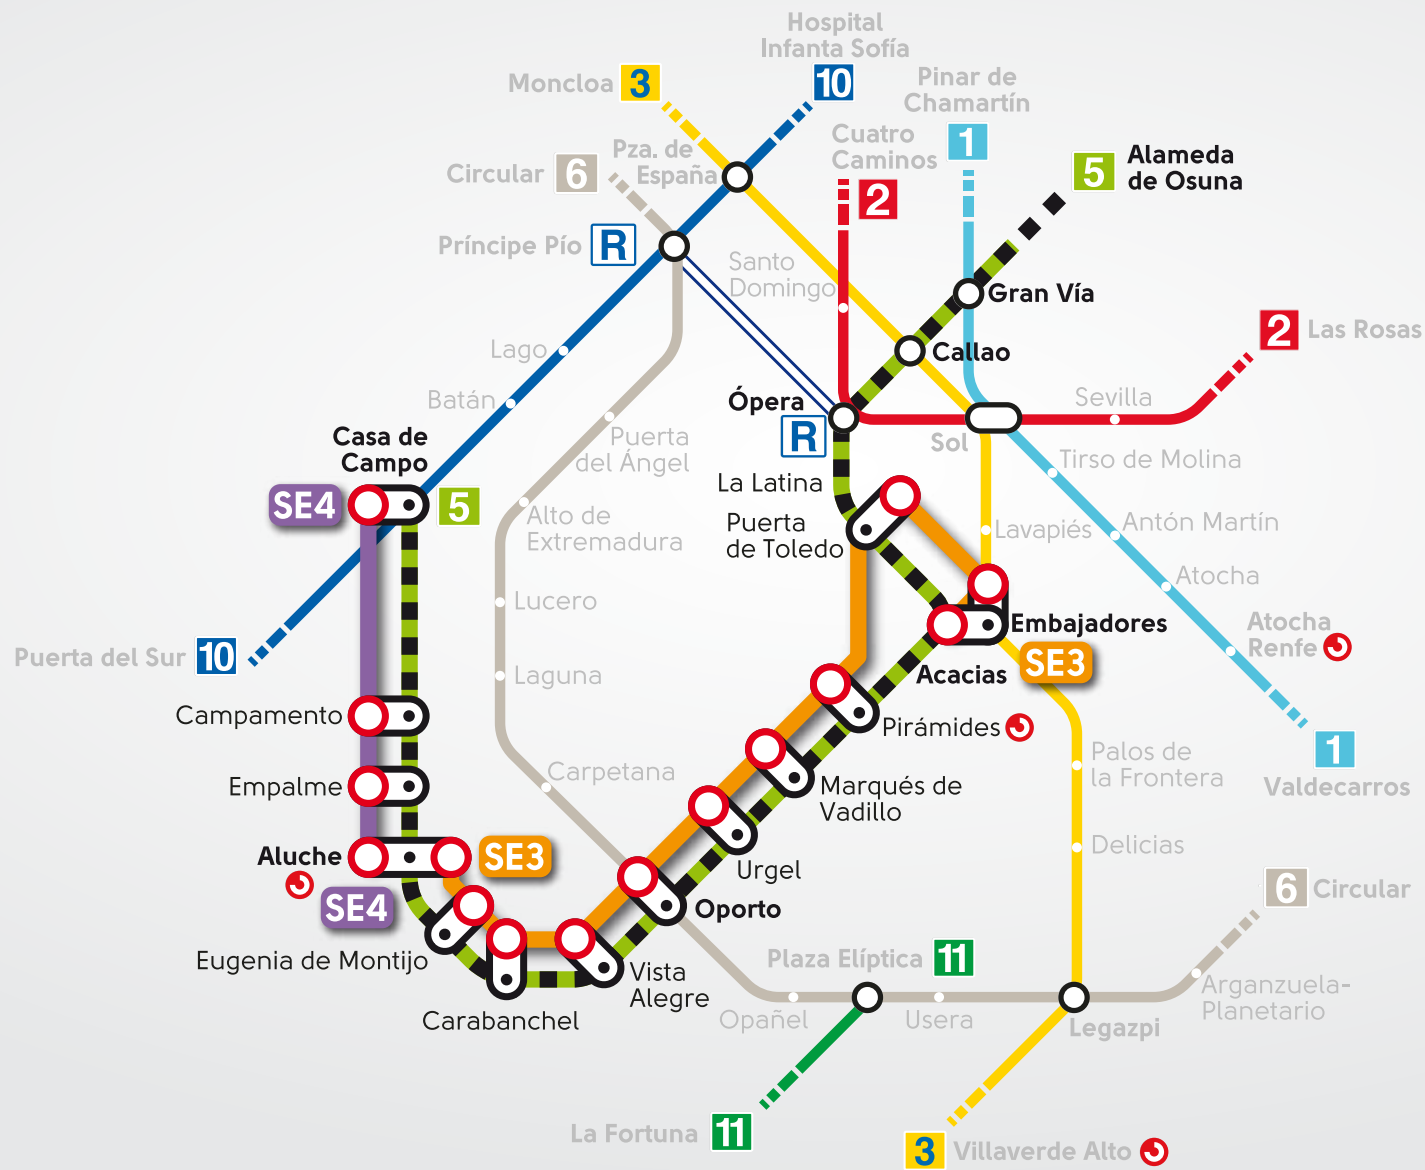

Frecuencia estimada
Entre 5 y 10 min.

Horario: de 06:00 a 02:45 horas

servicios especiales - Zona noreste

SE1 Alameda de Osuna - Canillejas

SE2 Canillejas - Manuel Becerra

servicio especial

SE1 Alameda de Osuna - Canillejas

servicio especial

SE2 Canillejas - Manuel Becerra

Frecuencia estimada

Entre 2-10 minutos

Horario: de 06:00 a 02:10 horas

	Horas	Frecuencias
Lunes a viernes laborables	De 6 a 7	Cada 4-9 min.
	De 7 a 23	Cada 2-3 min.
	De 23 a 2	Cada 4-9 min.
Sábados y festivos	De 6 a 7	Cada 7-10 min.
	De 7 a 24	Cada 5-6 min.
	De 24 a 2	Cada 7-10 min.

servicios especiales - Zona suroeste

SE3 Embajadores - Aluche

SE4 Aluche - Casa de Campo

servicio especial

SE3 Embajadores - Aluche

Frecuencia estimada

Entre 2-11 minutos

Horario: de 06:00 a 02:10 horas