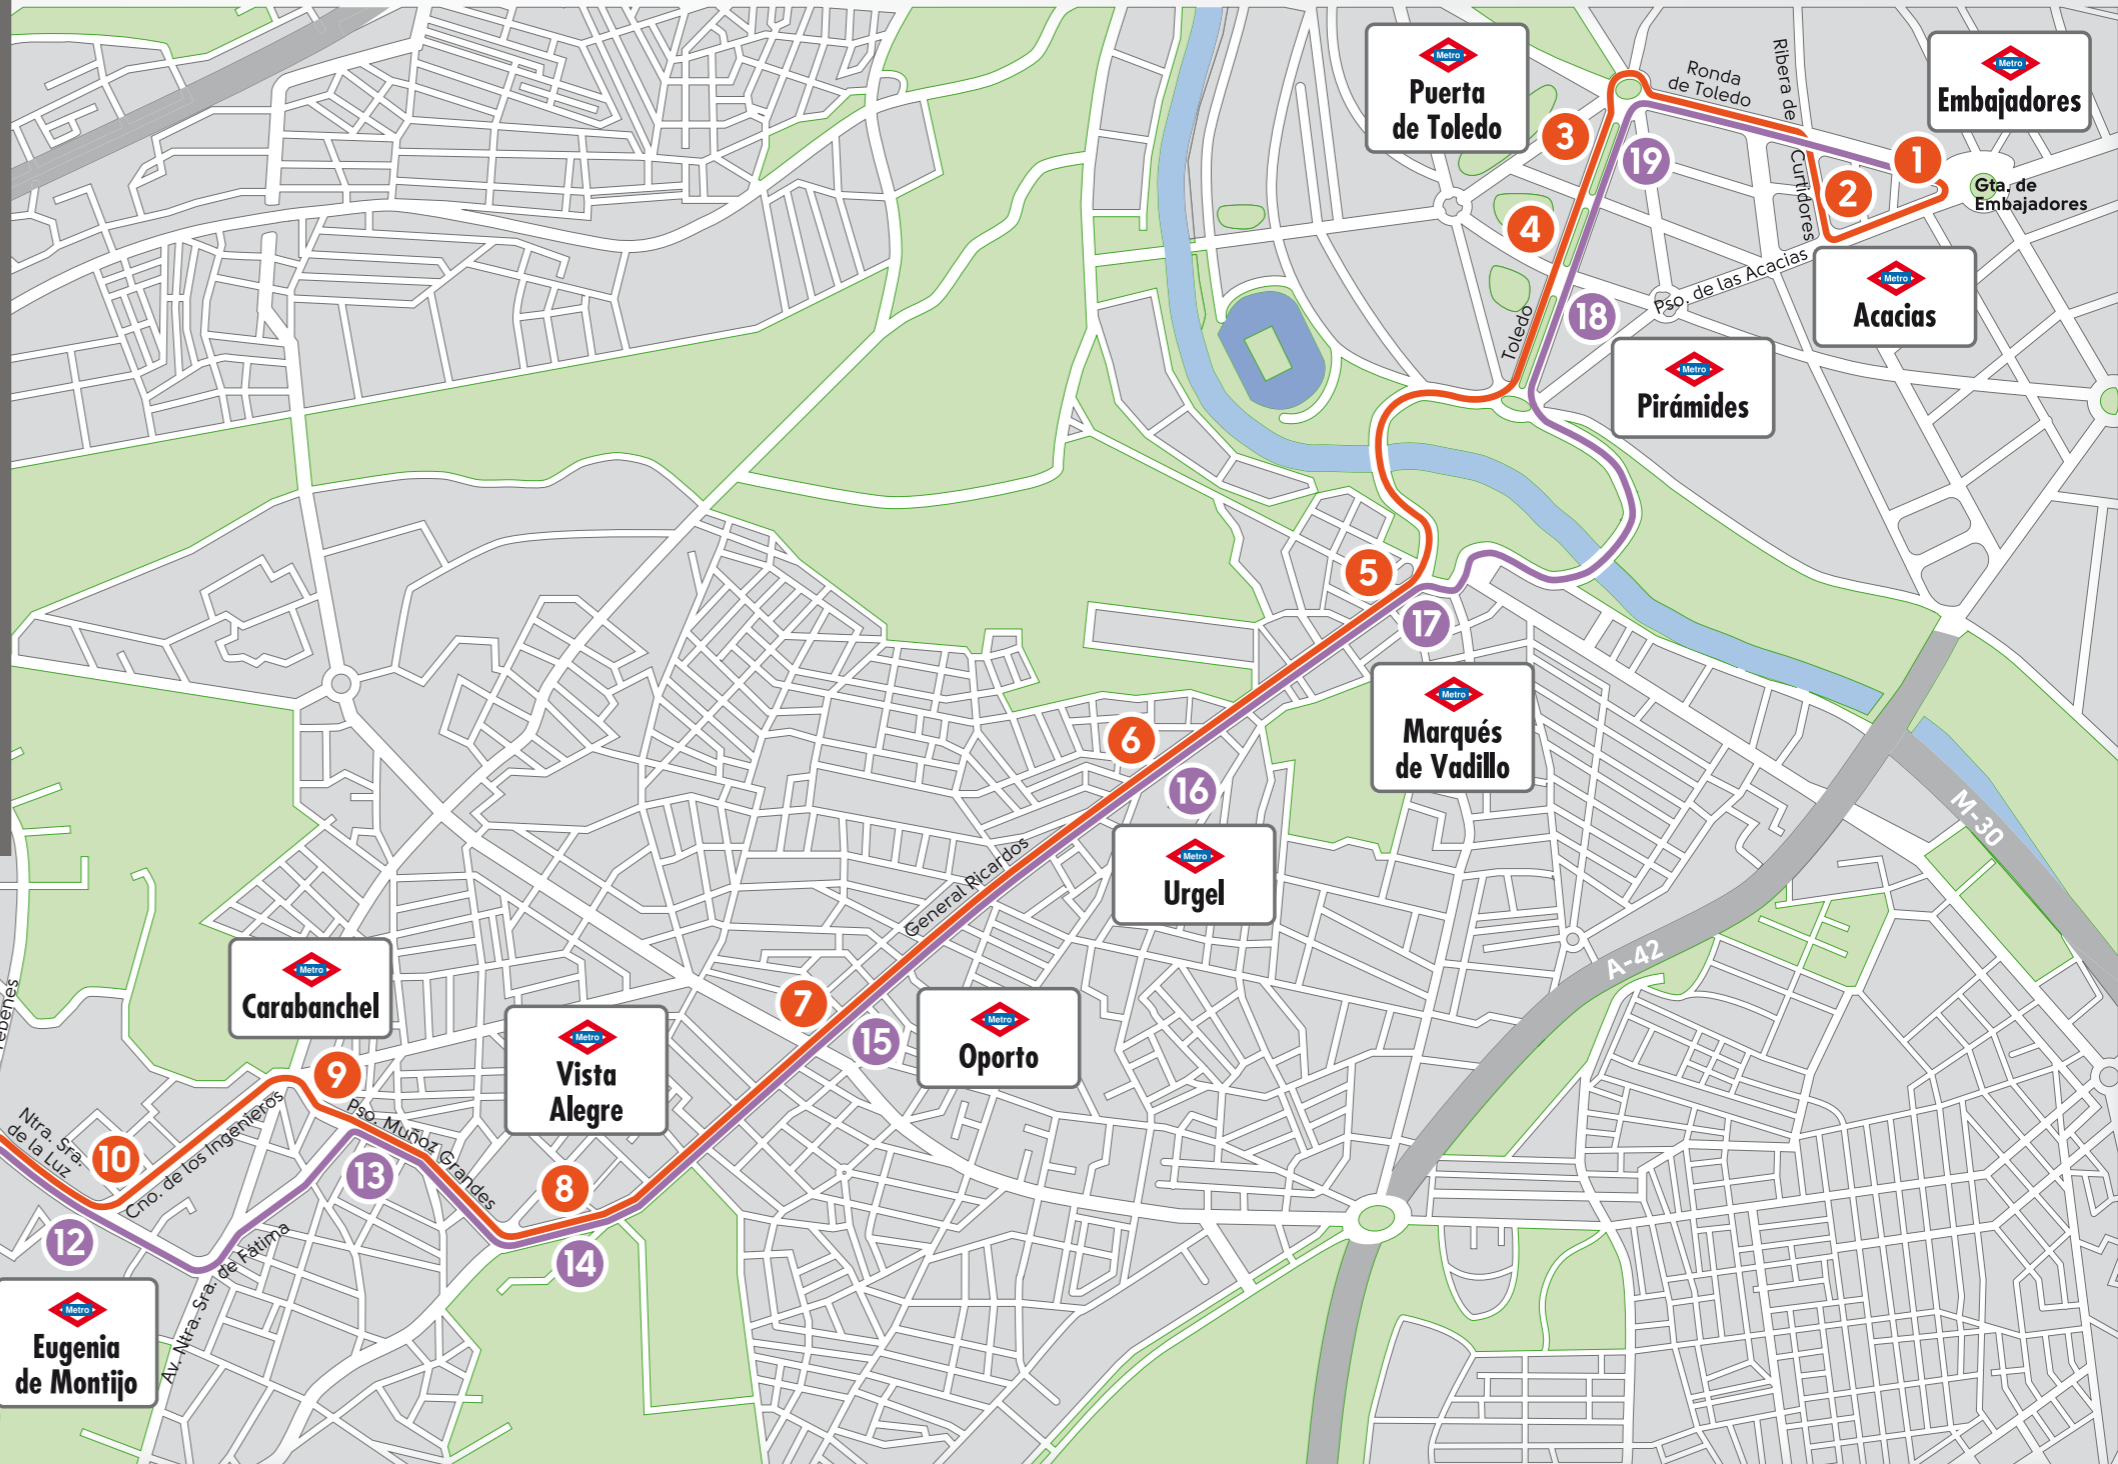

SEI

servicio especial

SE2 Canillejas - Manuel Becerra

Parada SE2	Ubicación
Canillejas 5713	Area intermodal Canillejas (Entre Alcalá y Av. América)
Torre Arias 2952	Alcalá frente al N° 552 con Av. Canillejas a Vicálvaro
Suanzes 2948	Alcalá frente al N° 502
Ciudad Lineal 2977	Alcalá, 425
Pueblo Nuevo 2335	Alcalá, 373
Quintana 2333	Alcalá, 339
El Carmen 759	Alcalá, 261
Ventas 757	Alcalá (Plaza de Toros de las Ventas)
Manuel Becerra 684	Alcalá, 199
Manuel Becerra 3761	Area intermodal Manuel Becerra

Parada SE2	Ubicación
Manuel Becerra 3761	Area intermodal Manuel Becerra
Ventas 756	Alcalá, 202 (frente a Plaza de Toros de las Ventas)
El Carmen 758	Alcalá, 238
Quintana 2332	Alcalá, 320
Pueblo Nuevo 2334	Alcalá, 366
Ciudad Lineal 4604	Alcalá, 424
Suanzes 2947	Alcalá, 502
Torre Arias 2951	Alcalá, 552 con Av. de Canillejas a Vicálvaro
Canillejas 5713	Area intermodal Canillejas (Entre Alcalá y Av. América)

SE2

servicio especial

SE3 Embajadores - Aluche

Parada	SE3	Ubicación
Embajadores	2356	Ronda de Toledo, 38 con Gta. de Embajadores
Acacias	4606	Ribera de Curtidores, 45
Puerta de Toledo	594	Toledo, 118.
Piramides	914	Toledo, 140
Marques de Vadillo	329	General Ricardos, 10
Urgel	5560	General Ricardos, 78
Oporto	4078	General Ricardos, 166
Vista Alegre	341	General Ricardos, 208
Carabanchel	590	Pº de Muñoz Grandes, 62
Eugenia de Montijo	4882	Cº de los Ingenieros con Av. Nuestra Sra. de la Luz
Aluche	5064	Maqueda (Inter. de Aluche, frente a C/ Valmojado)

Parada	SE3	Ubicación
Aluche	5064	Maqueda (Inter. de Aluche, frente a C/ Valmojado)
Eugenia de Montijo	4706	Nuestra Señora de la Luz frente a Cº de los Ingenieros
Carabanchel	1150	Pº de Muñoz Grandes, 35
Vista Alegre	342	General Ricardos frente al Nº 208
Oporto	340	General Ricardos con Gta. Valle de Oro.
Urgel	334	General Ricardos, 85
Marques de Vadillo	330	General Ricardos, 3
Piramides	4481	Toledo frente al Nº 166
Puerta de Toledo	593	Toledo, 131
Embajadores	2356	Ronda de Toledo, 38 con Gta. de Embajadores