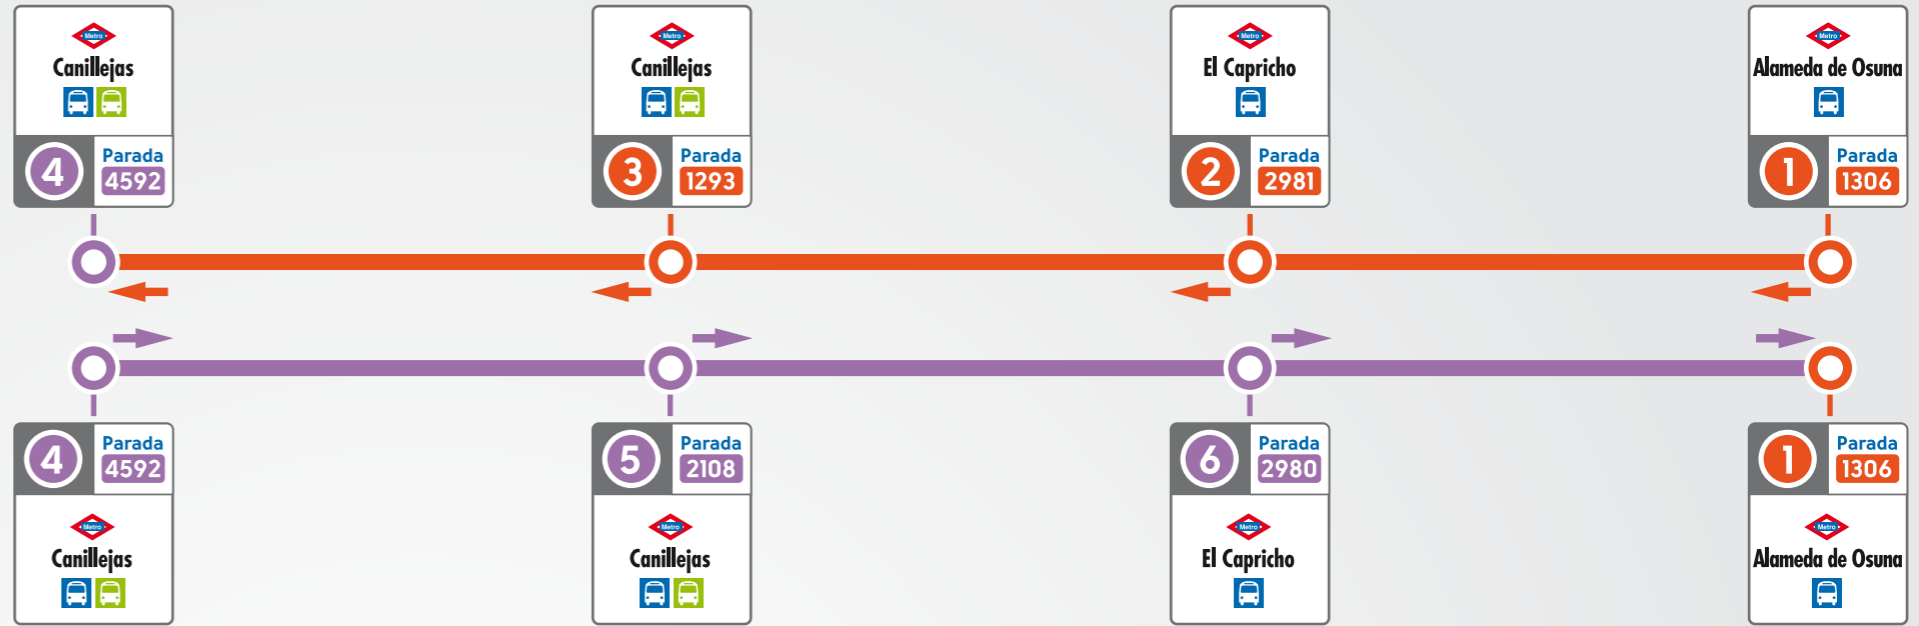

servicio especial

SEI Alameda de Osuna - Canillejas