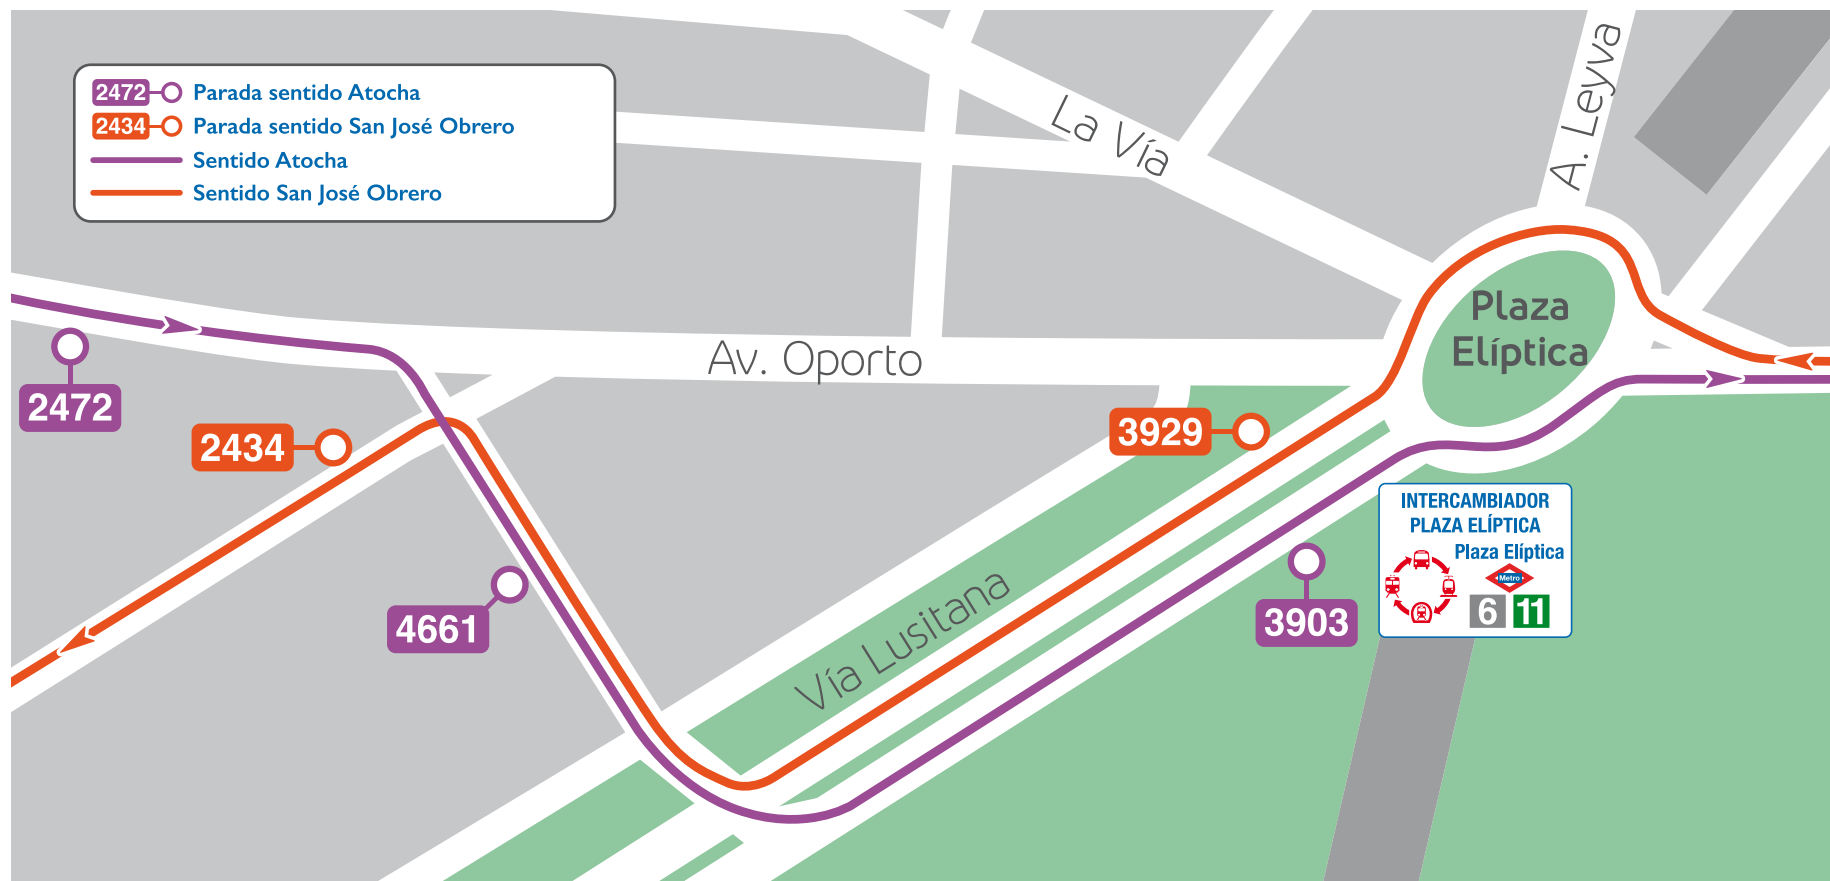

# CAMBIO DE ITINERARIO LÍNEA 81 · OPORTO - HOSPITAL 12 OCTUBRE

- DESDE EL 24 DE MAYO DE 2017 -

# CAMBIO DE ITINERARIO LÍNEA N16 · CIBELES - LA PESETA

- DESDE EL 24 DE MAYO DE 2017 -

# CAMBIO DE ITINERARIO LÍNEA 247 · ATOCHA - SAN JOSÉ OBRERO

- DESDE EL 24 DE MAYO DE 2017 -

# CAMBIO DE ITINERARIO LÍNEA 47 · ATOCHA - CARABANCHEL ALTO

- DESDE EL 24 DE MAYO DE 2017 -