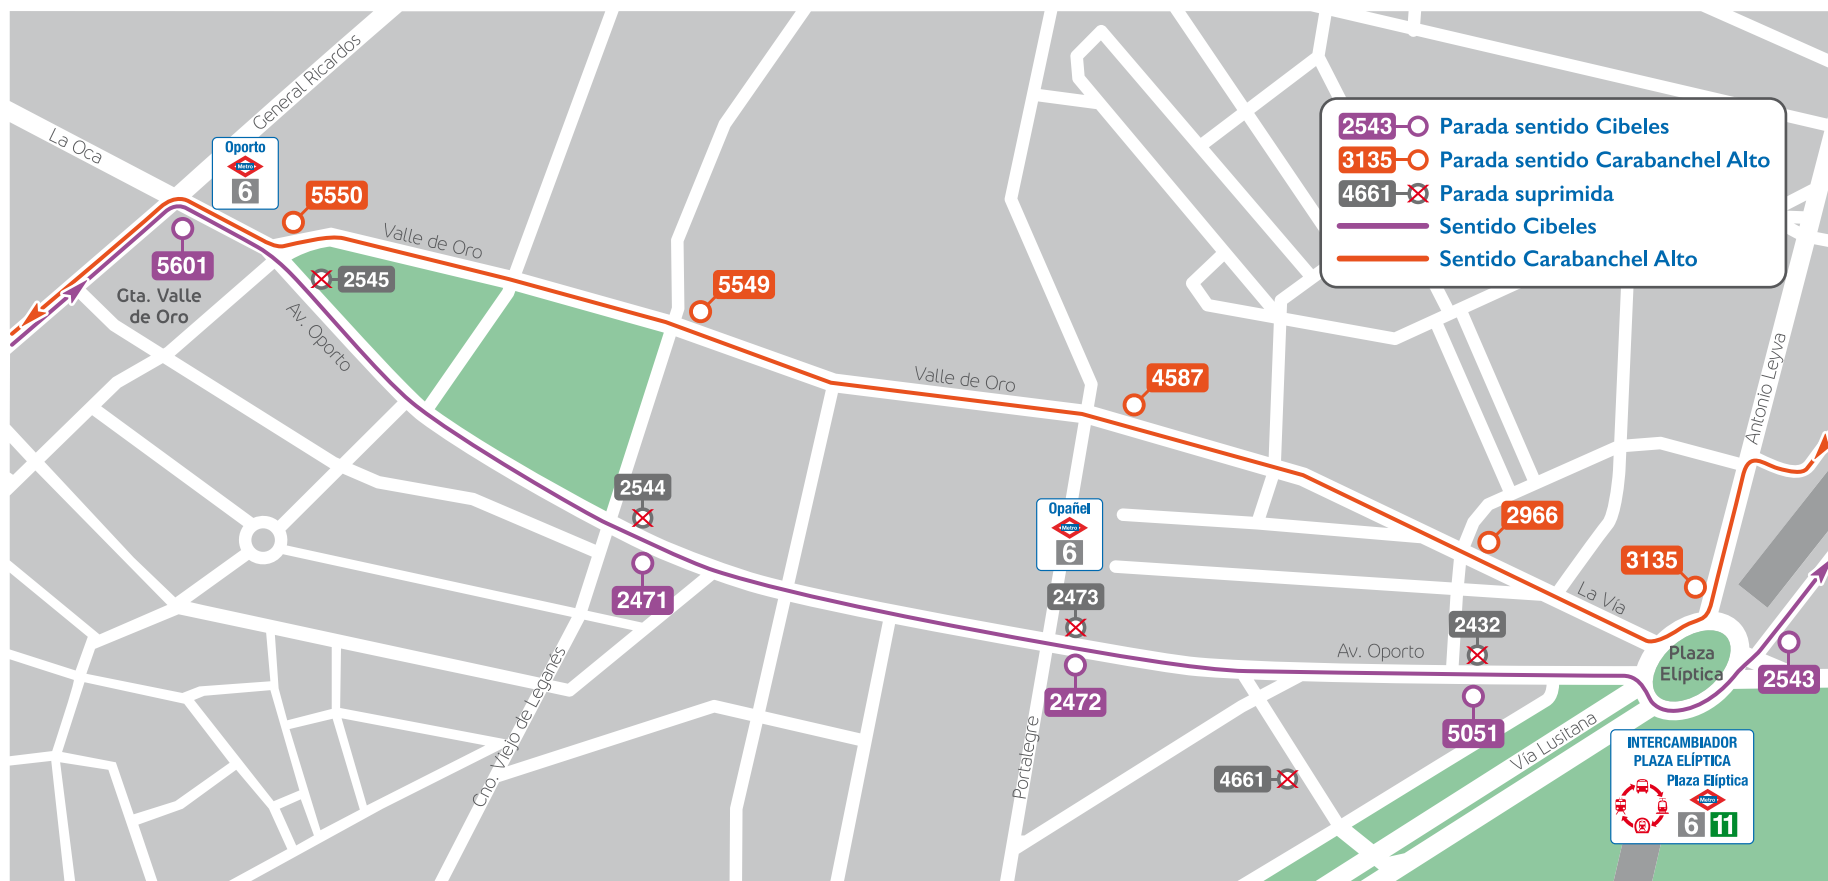

CAMBIO DE ITINERARIO LÍNEA N17 · CIBELES - CARABANCHEL ALTO

- DESDE EL 24 DE MAYO DE 2017 -