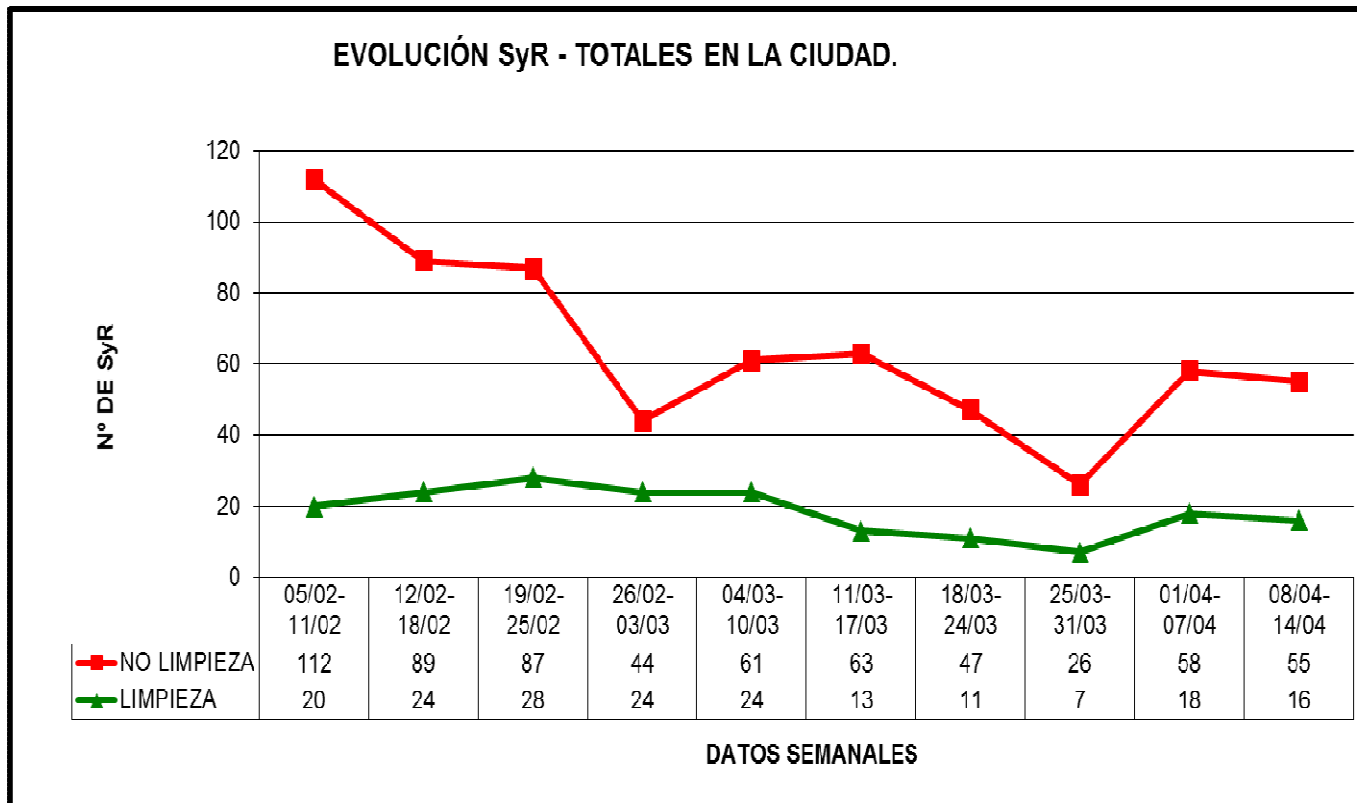

EVOLUCIÓN MENSUAL DE SYR TOTALES

EVOLUCIÓN SEMANAL DE SYR TOTALES

Se reduce tanto el número de SyR debidas a la realización de las labores de limpieza como del resto de SYR. Se alcanzan valores similares a los de principio de marzo.

EVOLUCIÓN SEMANAL DE SYR POR LOTE

Se reducen las SyR debidas a limpieza en todos los lotes a excepción de los lotes 4 y 6. Las sugerencias y reclamaciones debidas al resto sufren un repunte acusado en los lotes 1 y 5, mientras que en el resto de lotes se reducen, de forma acusada en los lotes 2 y 3.