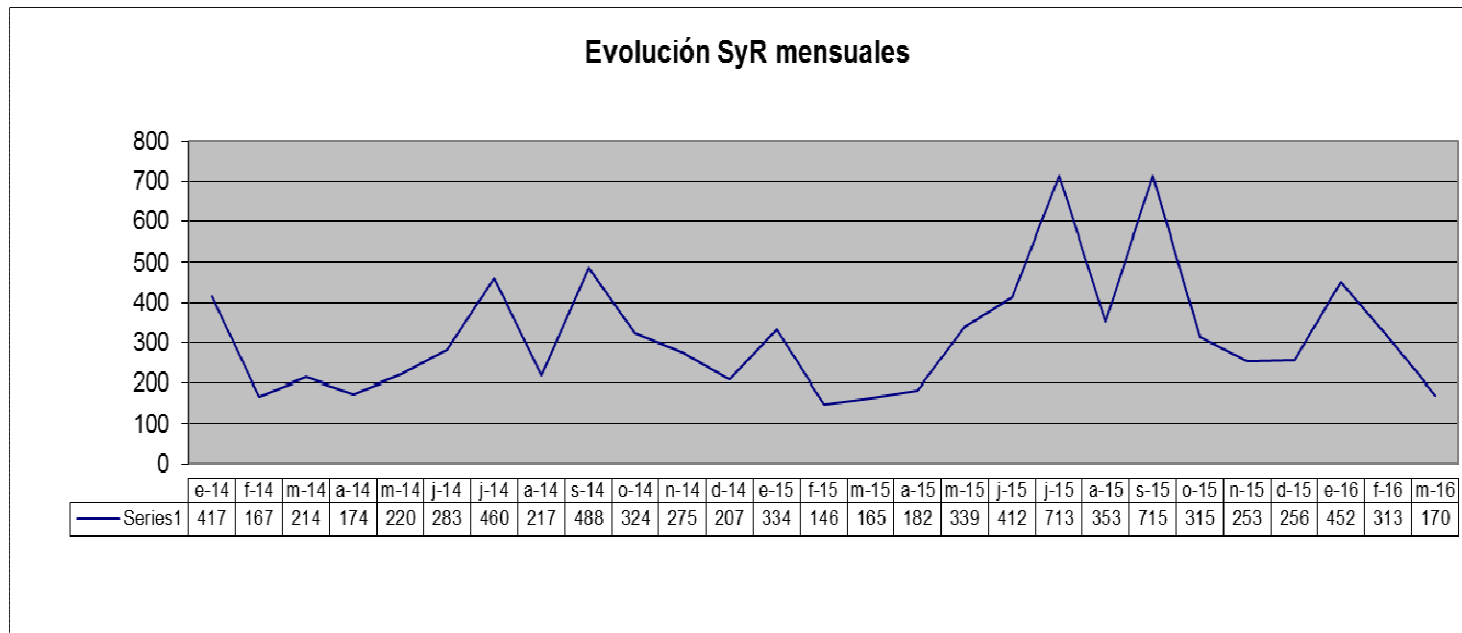

EVOLUCIÓN MENSUAL DE SYR TOTALES

EVOLUCIÓN SEMANAL DE SYR TOTALES

Se reduce tanto el número de SyR debidas a la realización de las labores de limpieza como del resto de SYR. Se alcanzan valores similares a los de principio de marzo.

EVOLUCIÓN SEMANAL DE SYR POR LOTE

Se reducen las SyR debidas a limpieza en todos los lotes a excepción de los lotes 4 y 6. Las sugerencias y reclamaciones debidas al resto sufren un repunte acusado en los lotes 1 y 5, mientras que en el resto de lotes se reducen, de forma acusada en los lotes 2 y 3.