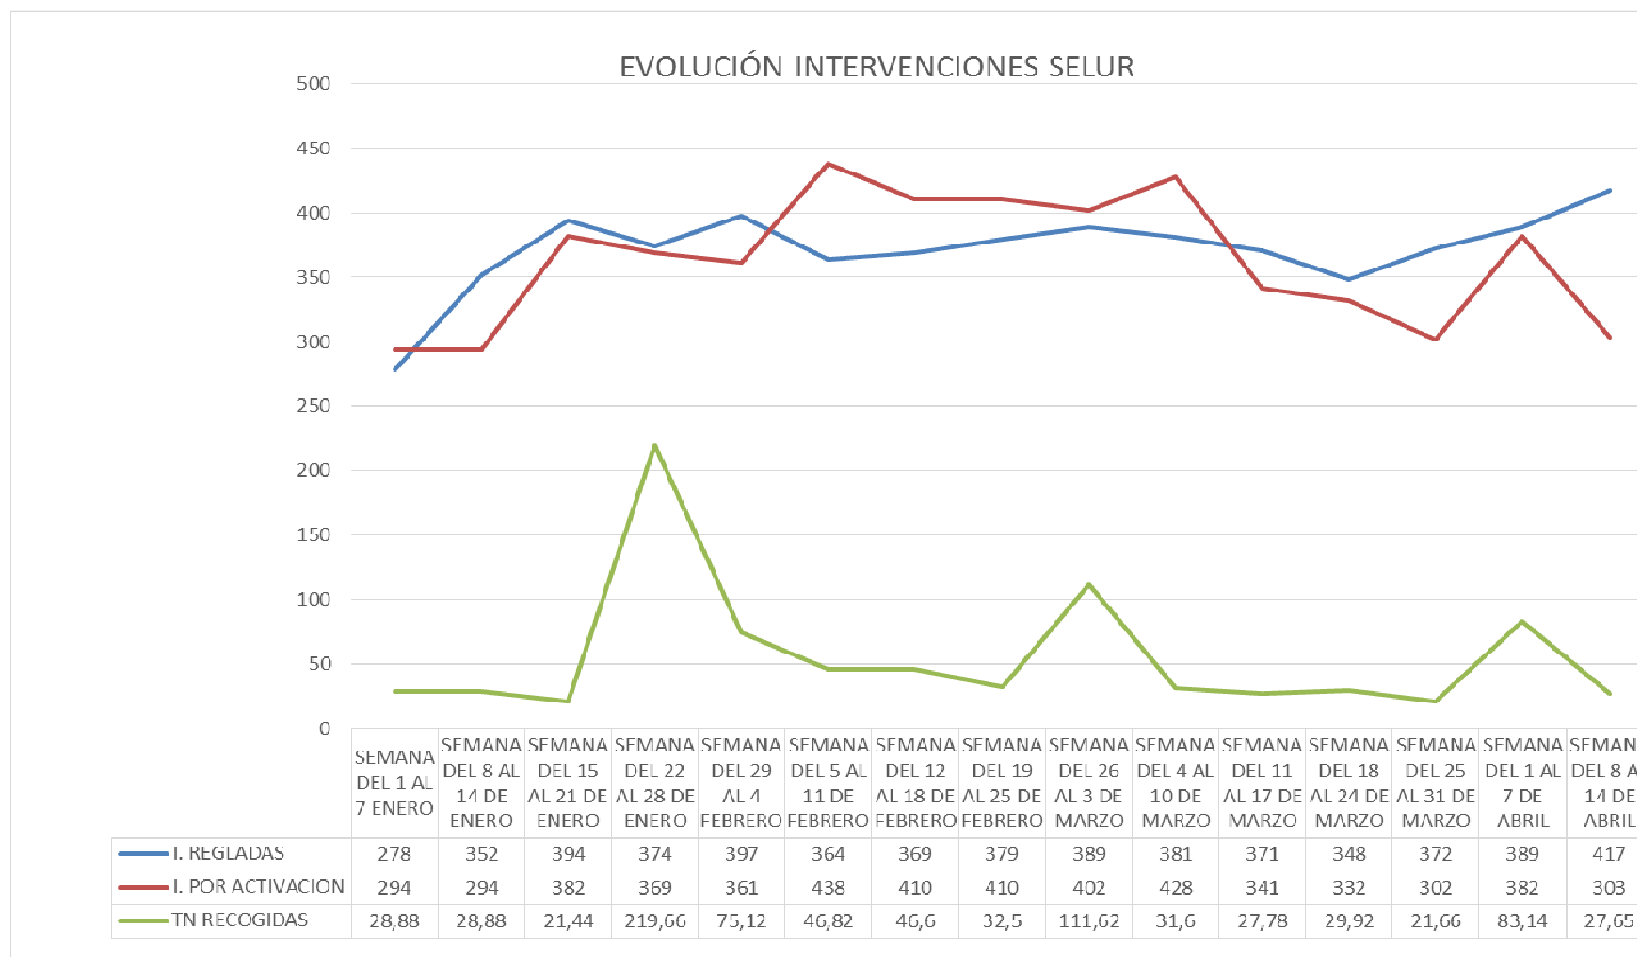

EVOLUCIÓN SEMANAL DEL NÚMERO TOTAL DE ALERTANTES SELUR

Durante la última semana se aprecia un repunte tanto en las intervenciones por activación como en las toneladas recogidas también las intervenciones por activación se incrementan aunque en menor medida.