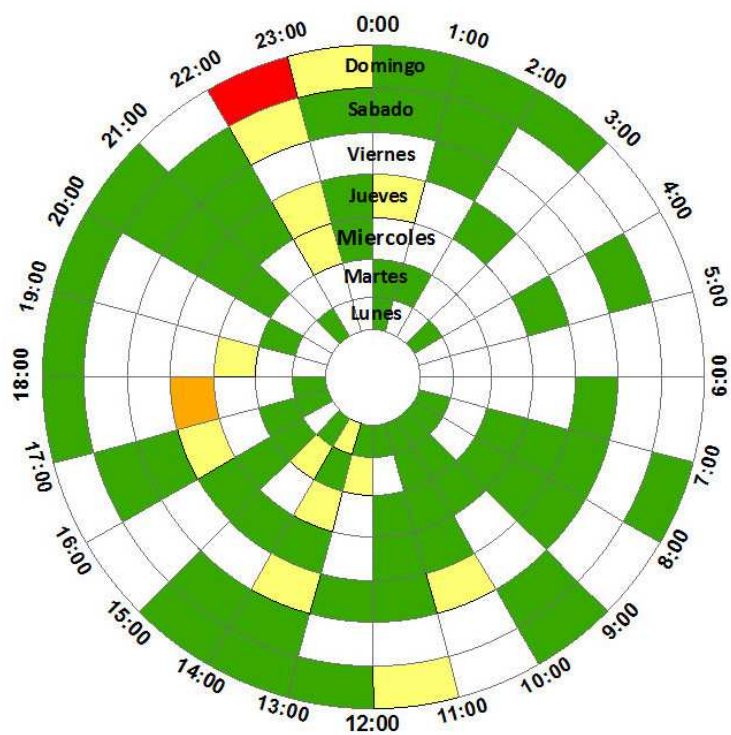

Anexo 7. Incidencias de limpieza gestionadas por Policía Municipal

Legend

O.S. 39/2016. Del 18 al 31 de enero de 2016

Legend

O.S. 39 / 2016. Del 7 al 13 de febrero de 2016.

En estos gráficos se observa por días de la semana y franjas horarias la intensidad de las incidencias que viene gestionando la Policía Municipal. Estamos observando una notable disminución de dichas incidencias.