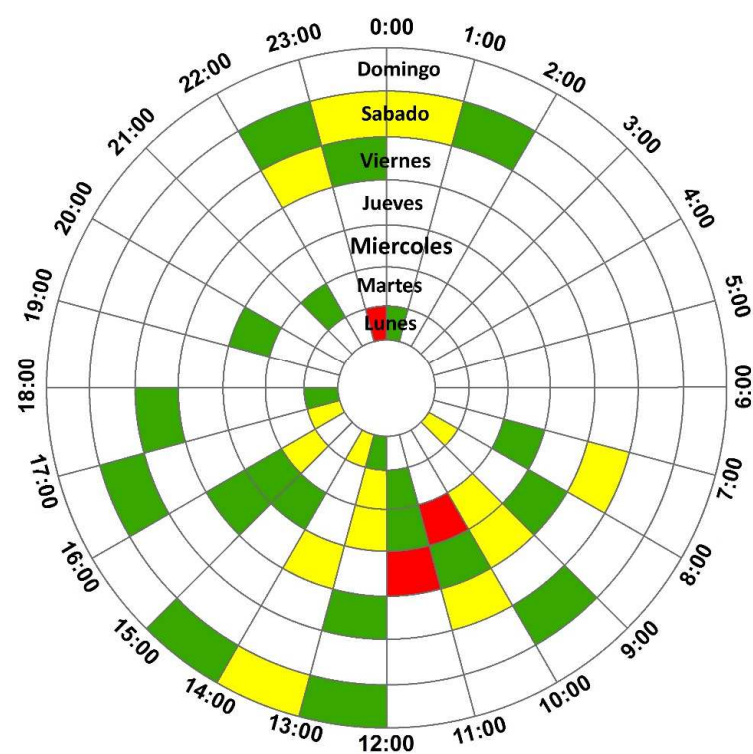

Anexo 7. Incidencias de limpieza gestionadas por Policía Municipal

Legend

O.S. 39/2016. Del 18 al 31 de enero de 2016

Legend

O.S. 39 / 2016. Del 7 al 13 de febrero de 2016.

En estos gráficos se observa por días de la semana y franjas horarias la intensidad de las incidencias que viene gestionando la Policía Municipal. Estamos observando una notable disminución de dichas incidencias.