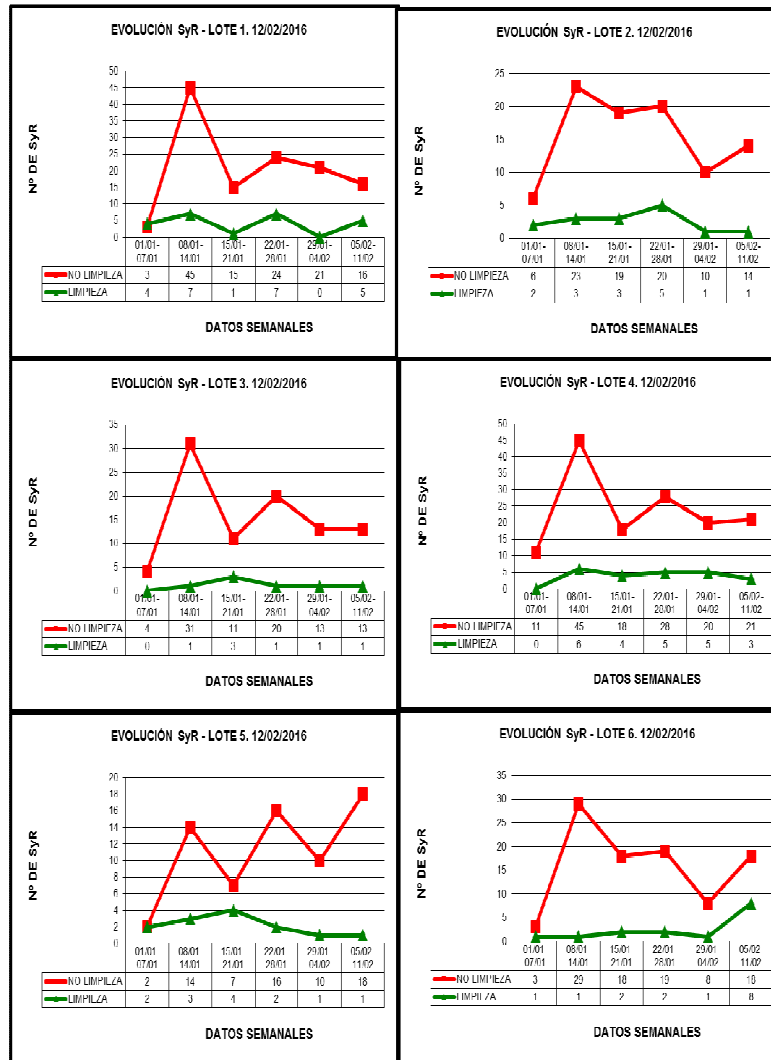

## Anexo 4. SUGERENCIAS Y RECLAMACIONES (SYR)

### EVOLUCIÓN SEMANAL DE LAS SYR TOTALES

Se aprecia un ligero incremento de las SyR, tanto de las que son por suciedad en la calle como de las que son por molestias causadas por la limpieza. No se puede establecer causa general.

Anexo 4. SUGERENCIAS Y RECLAMACIONES (SYR)

EVOLUCIÓN SEMANAL DE LAS SYR POR LOTES:

En las sugerencias y reclamaciones de los lotes 2, 5 y 6 se refleja un aumento mientras que en los restantes lotes se mantienen. Se va a estudiar a que puede deberse el caso particular del lote 5, al que por el momento no se encuentra explicación.