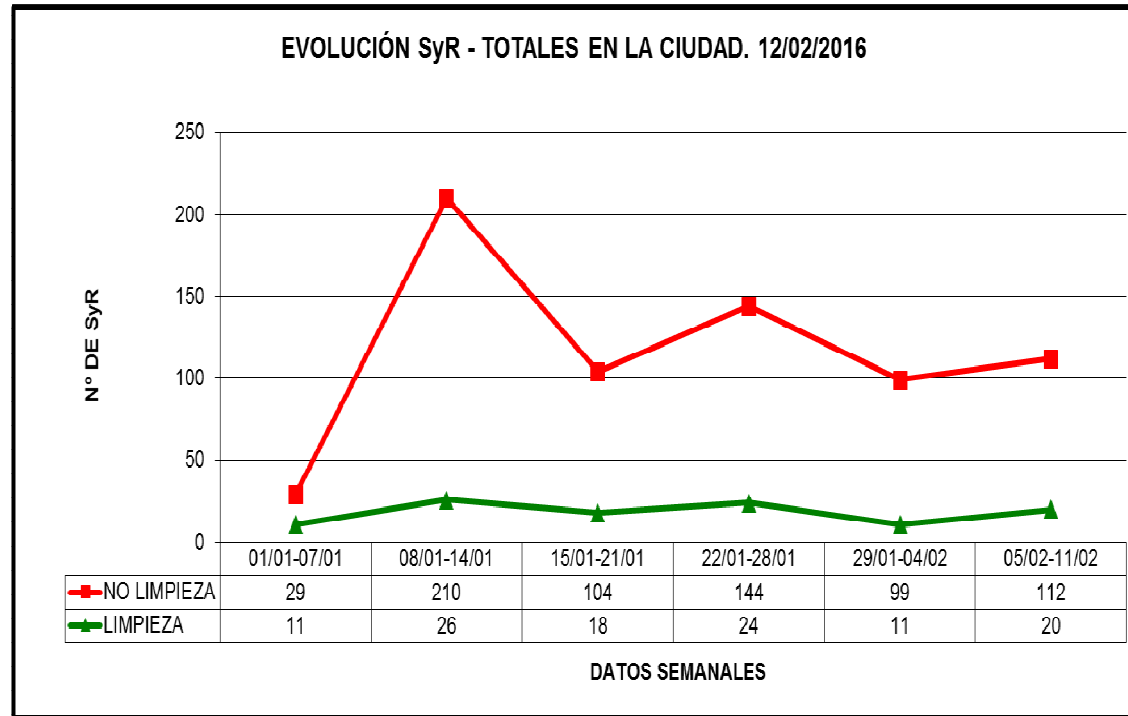

## Anexo 4. SUGERENCIAS Y RECLAMACIONES (SYR)

### EVOLUCIÓN SEMANAL DE LAS SYR TOTALES

Se aprecia un ligero incremento de las SyR, tanto de las que son por suciedad en la calle como de las que son por molestias causadas por la limpieza. No se puede establecer causa general.

Anexo 4. SUGERENCIAS Y RECLAMACIONES (SYR)

EVOLUCIÓN SEMANAL DE LAS SYR POR LOTES:

En las sugerencias y reclamaciones de los lotes 2, 5 y 6 se refleja un aumento mientras que en los restantes lotes se mantienen. Se va a estudiar a que puede deberse el caso particular del lote 5, al que por el momento no se encuentra explicación.