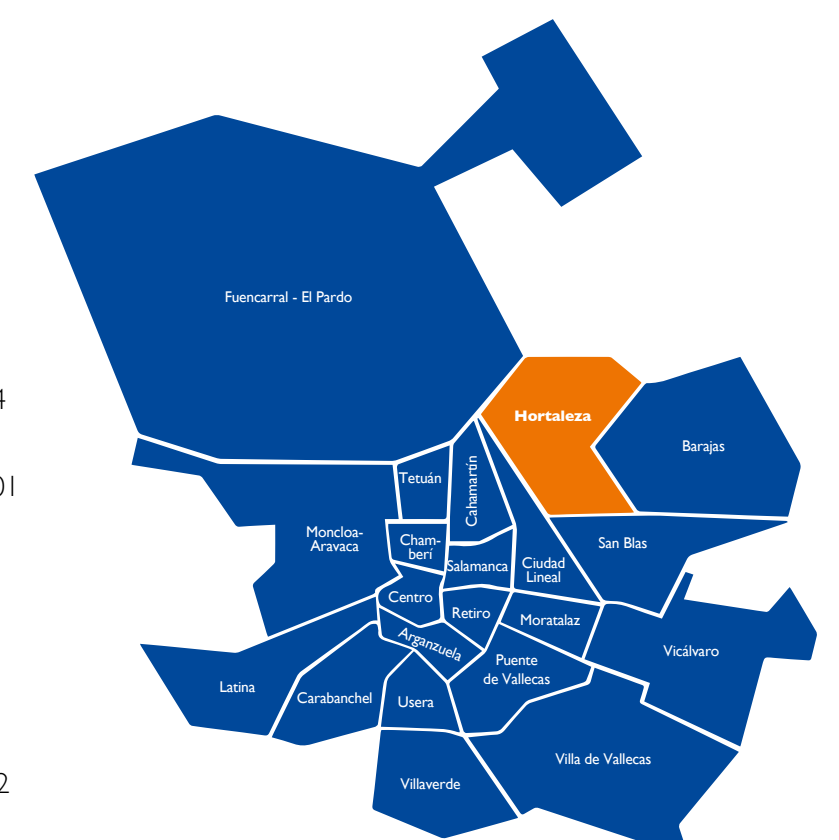

Otros recursos

- **92** Servicio de Apoyo a la Escolarización.
  CEIP Dionisio Ridruejo
  c/ Zipaquirá, 14. Telf.: 917 598 095
- **93** Equipo de Orientación Educativa y Psicopedagógica - CAM
  Ctra. de Canillas, 51. Tel.: 917 592 462
- **94** Equipo de Atención Temprana - CAM
  c/ Mar Caspio, 6. Tel.: 913 817 347
- **95** Espacio de Igualdad Carme Chacón
  c/ Matapozuelos, 2. Tel.: 915 889 364
- **96** Centro Integrado de Santiago Apóstol
  c/ Carrión de los Condes, 73. Tel.: 913 835 941
- **97** Oficina de Atención a la Ciudadanía.
  Línea Madrid. Hortaleza
  Carretera de Canillas, 2. Tel.: 915 298 210
- **98** Oficina de Atención a la Ciudadanía.
  Línea Madrid. Sanchinarro
  c/ Princesa de Éboli, 29. Tel.: 915 298 210
- **99** Oficina de Atención al Contribuyente
  c/ Ramón Power, 24. Tel.: 010
- **100** Parque de Bomberos II. Hortaleza
  c/ Mesena, 146. Tel.: 913 835 131
- **101** SAMUR - Protección Civil II. Hortaleza
  c/ Silvano, 169. Tel. Emergencias: 112
- **102** Unidad Integral Distrito. Policía Municipal
  c/ Arequipa, 2. Tel.: 913 824 338
- **103** Comisaría de Policía y Oficina de Tramitación de DNI y Pasaporte
  c/ Javier del Quinto, 9. Tel.: 915 823 181
  Teléfono cita previa DNI y pasaporte: 060
- **104** Punto Limpio Fijo Hortaleza
  c/ Tomás Redondo, 8