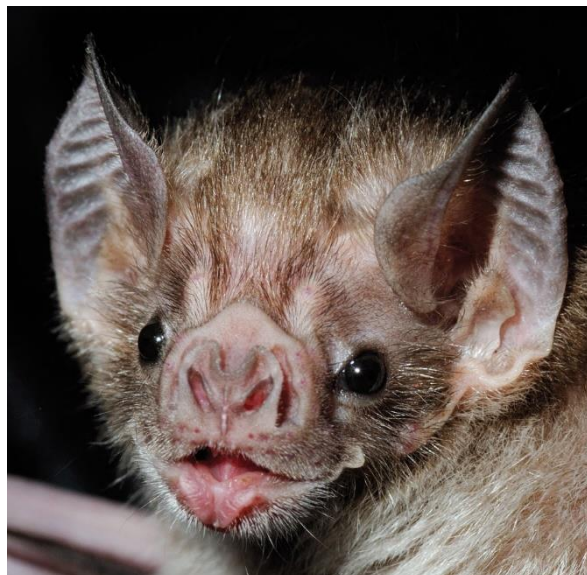

● Algunos viven en árboles

■ Todas las respuestas son correctas

¿Cuándo están activos los murciélagos?

▲ Solo durante la noche

◆ Del anochecer al amanecer

● Al amanecer y durante todo el día

■ Solo durante el día

Cada macho vive con su hembra

◆ True

▲ False

Se aparean en otoño y tienen las crías en primavera

◆ True

▲ False

Los machos también cuidan de las crías

◆ True

▲ False

Los murciélagos son ciegos

True

False

Se orientan por ecolocación (como los delfines)

True

False

Siempre utilizan el mismo refugio durante todo el año