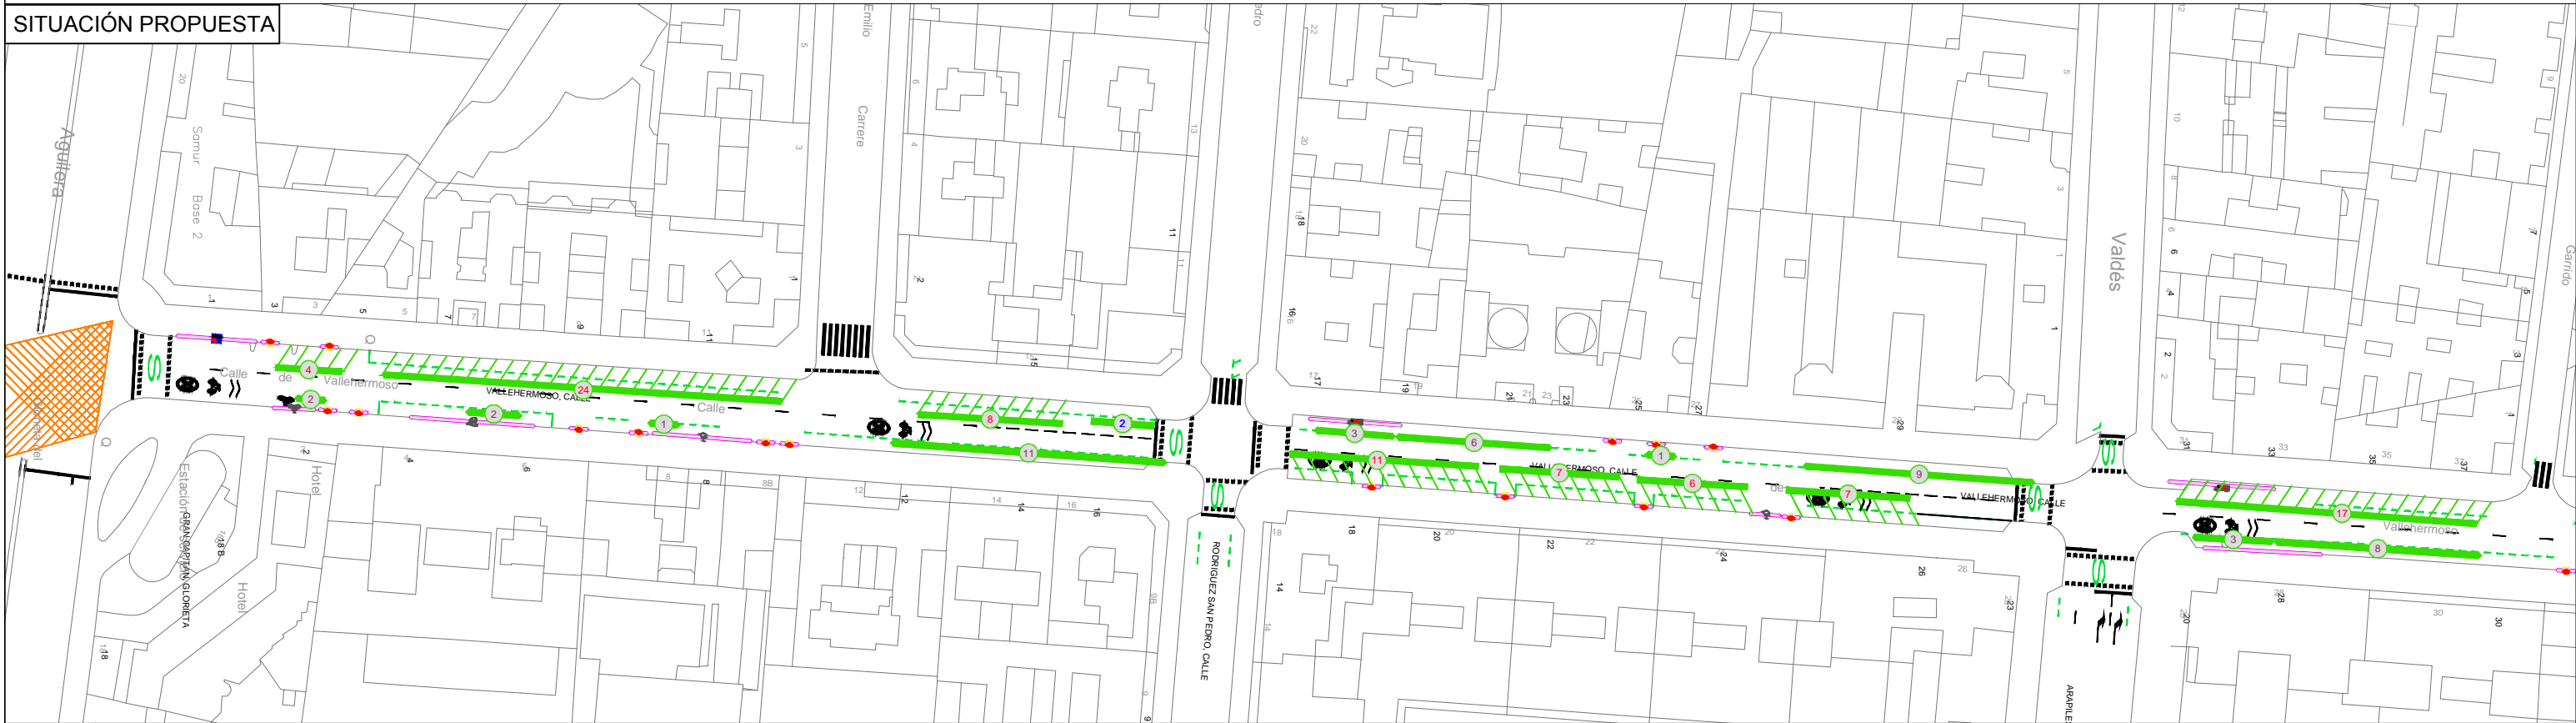

SITUACIÓN ACTUAL

SITUACIÓN PROPUESTA

Escala 1:1000

Fecha:  
Abril 2017

# PROPUESTA DE ORDENACIÓN EN LA CALLE VALLEHERMOSO

Nº de Plano  
1 de 3

SITUACIÓN ACTUAL

SITUACIÓN PROPUESTA

Escala 1:1000

Fecha:  
Abril 2017

PROPUESTA DE ORDENACIÓN EN LA CALLE VALLEHERMOSO

Nº de Plano  
2 de 3

# PROPUESTA DE ORDENACIÓN EN LA CALLE VALLEHERMOSO

Nº de Plano  
3 de 3