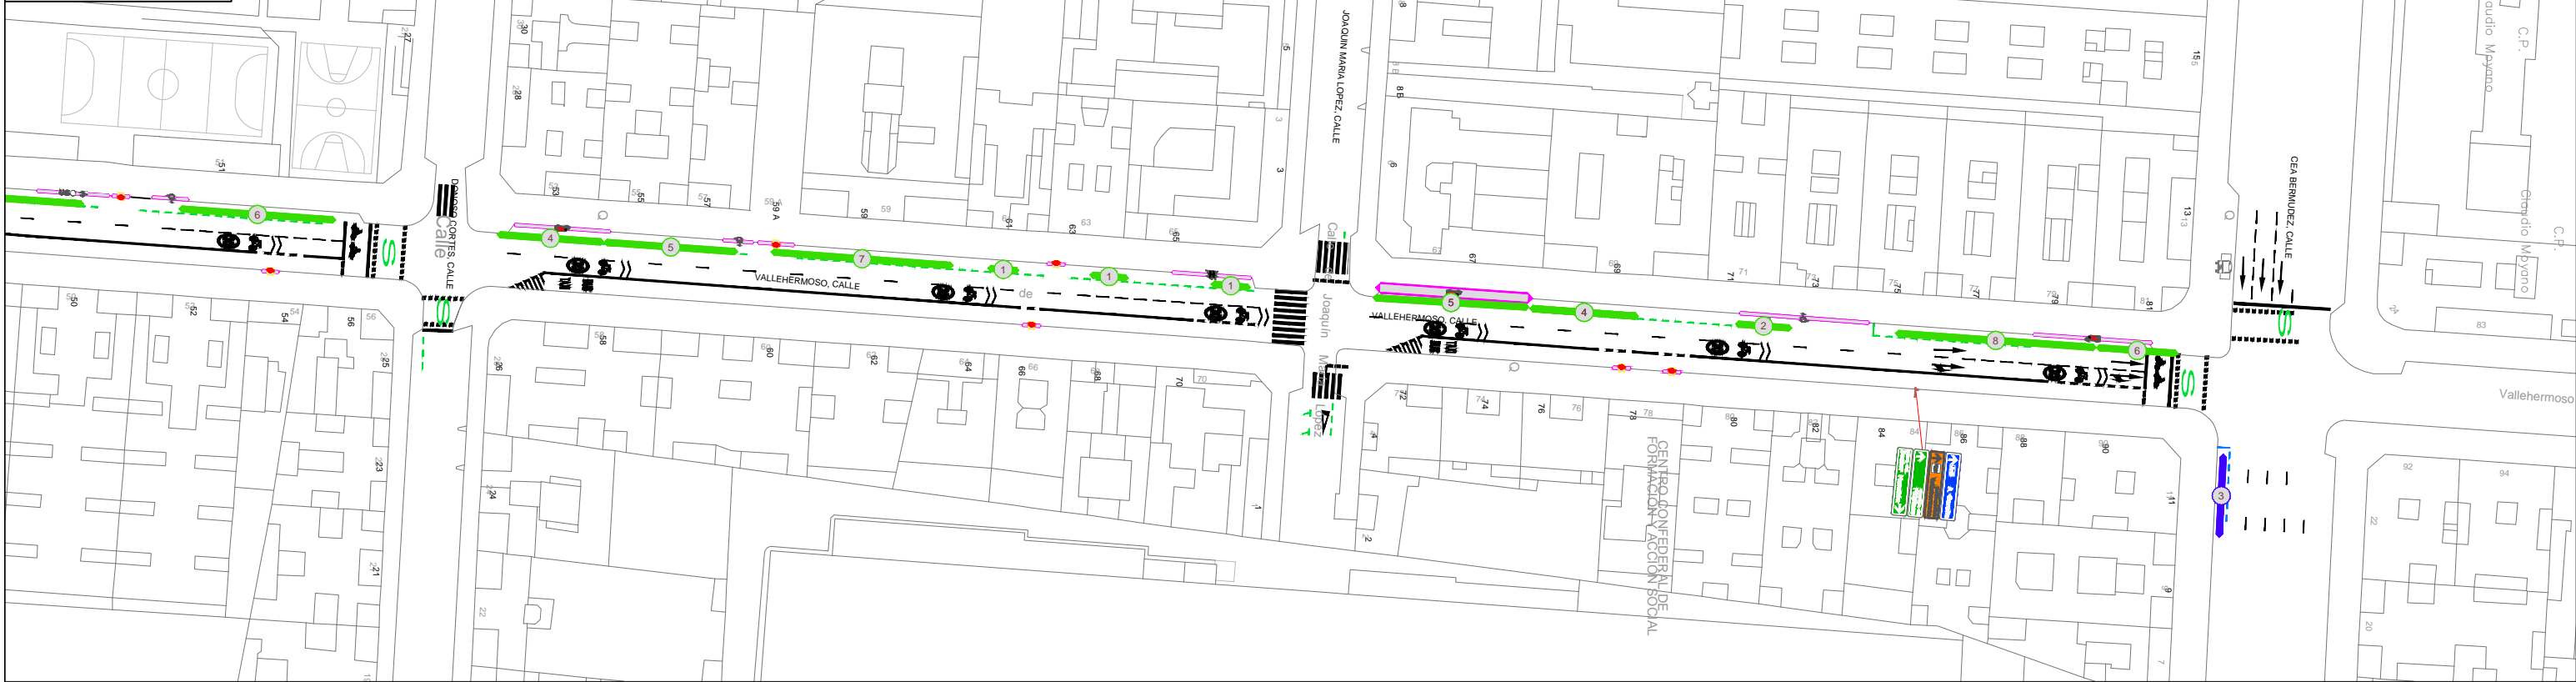

# PROPUESTA DE ORDENACIÓN EN LA CALLE VALLEHERMOSO

Nº de Plano  
1 de 3

SITUACIÓN ACTUAL

SITUACIÓN PROPUESTA

Escala 1:1000

Fecha:  
Abril 2017

PROPUESTA DE ORDENACIÓN EN LA CALLE VALLEHERMOSO

Nº de Plano  
2 de 3

SITUACIÓN ACTUAL

SITUACIÓN PROPUESTA

Escala 1:1000

Fecha:  
Abril 2017

# PROPUESTA DE ORDENACIÓN EN LA CALLE VALLEHERMOSO

Nº de Plano  
3 de 3