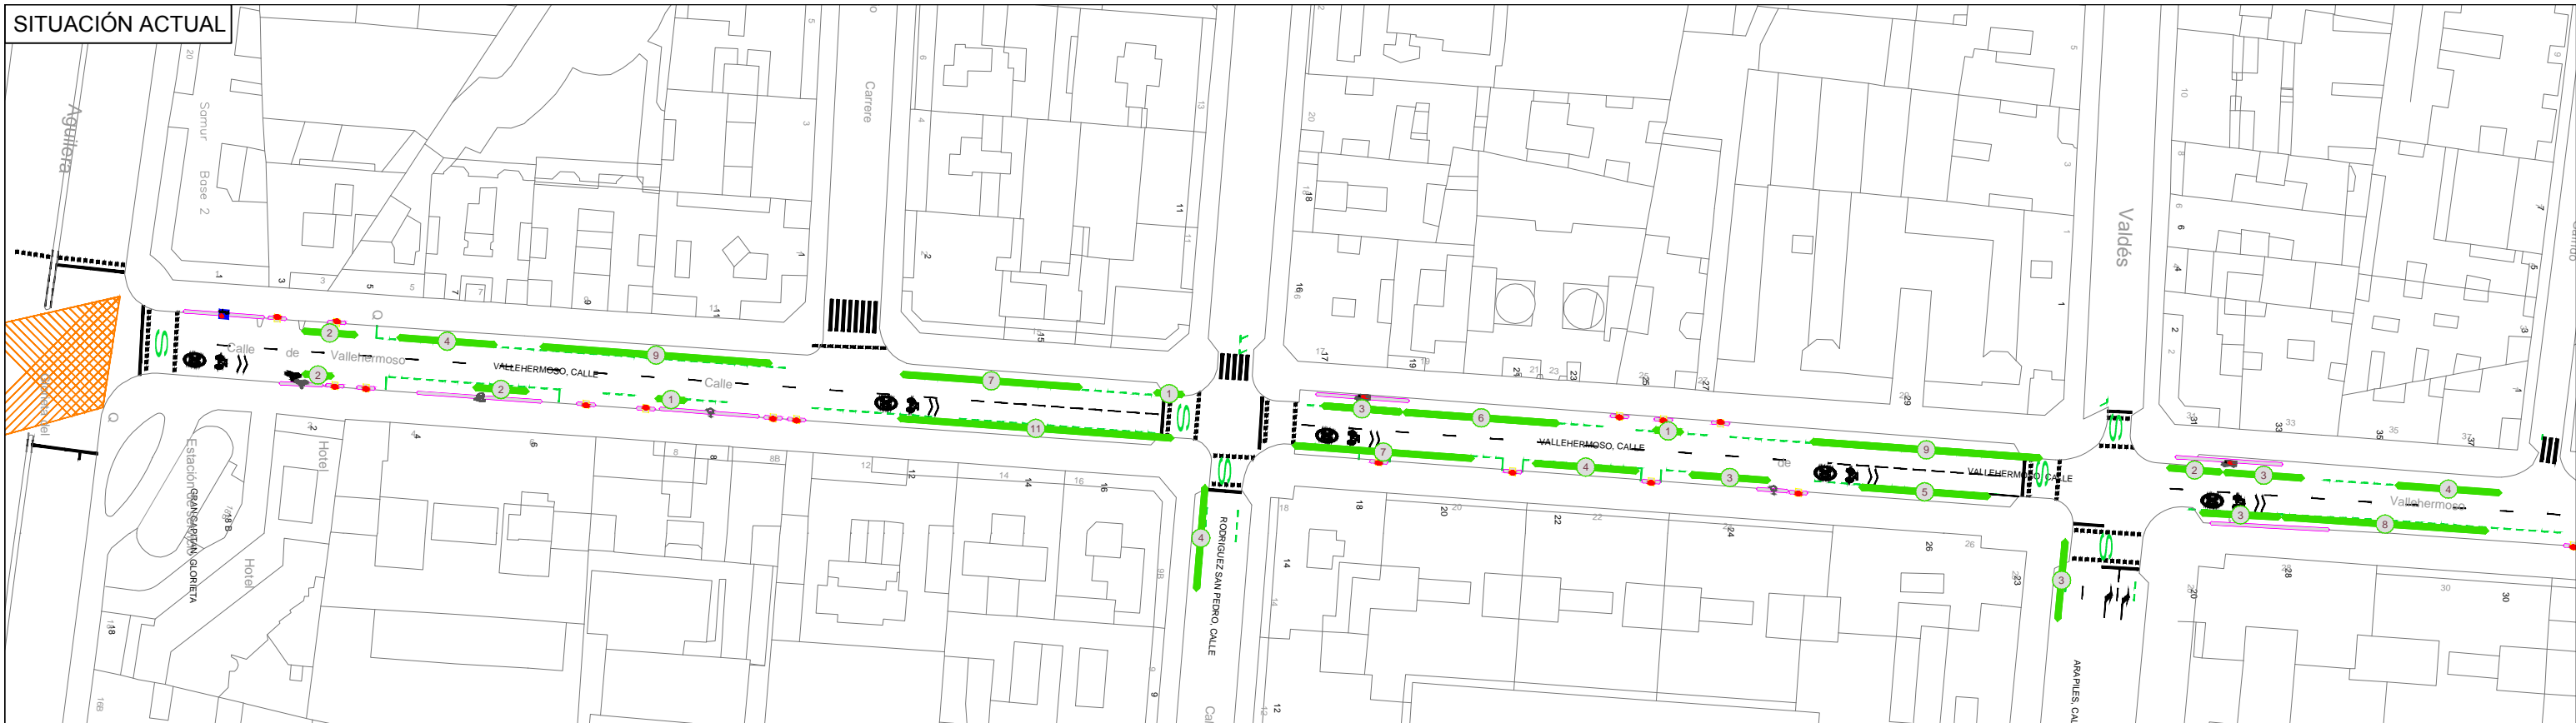

SITUACIÓN ACTUAL

SITUACIÓN PROPUESTA

Escala 1:1000

Fecha:  
Abril 2017

# PROPUESTA DE ORDENACIÓN EN LA CALLE VALLEHERMOSO

Nº de Plano  
1 de 3

SITUACIÓN ACTUAL

SITUACIÓN PROPUESTA

Escala 1:1000

Fecha:  
Abril 2017

PROPUESTA DE ORDENACIÓN EN LA CALLE VALLEHERMOSO

Nº de Plano  
2 de 3

# PROPUESTA DE ORDENACIÓN EN LA CALLE VALLEHERMOSO

Nº de Plano  
3 de 3