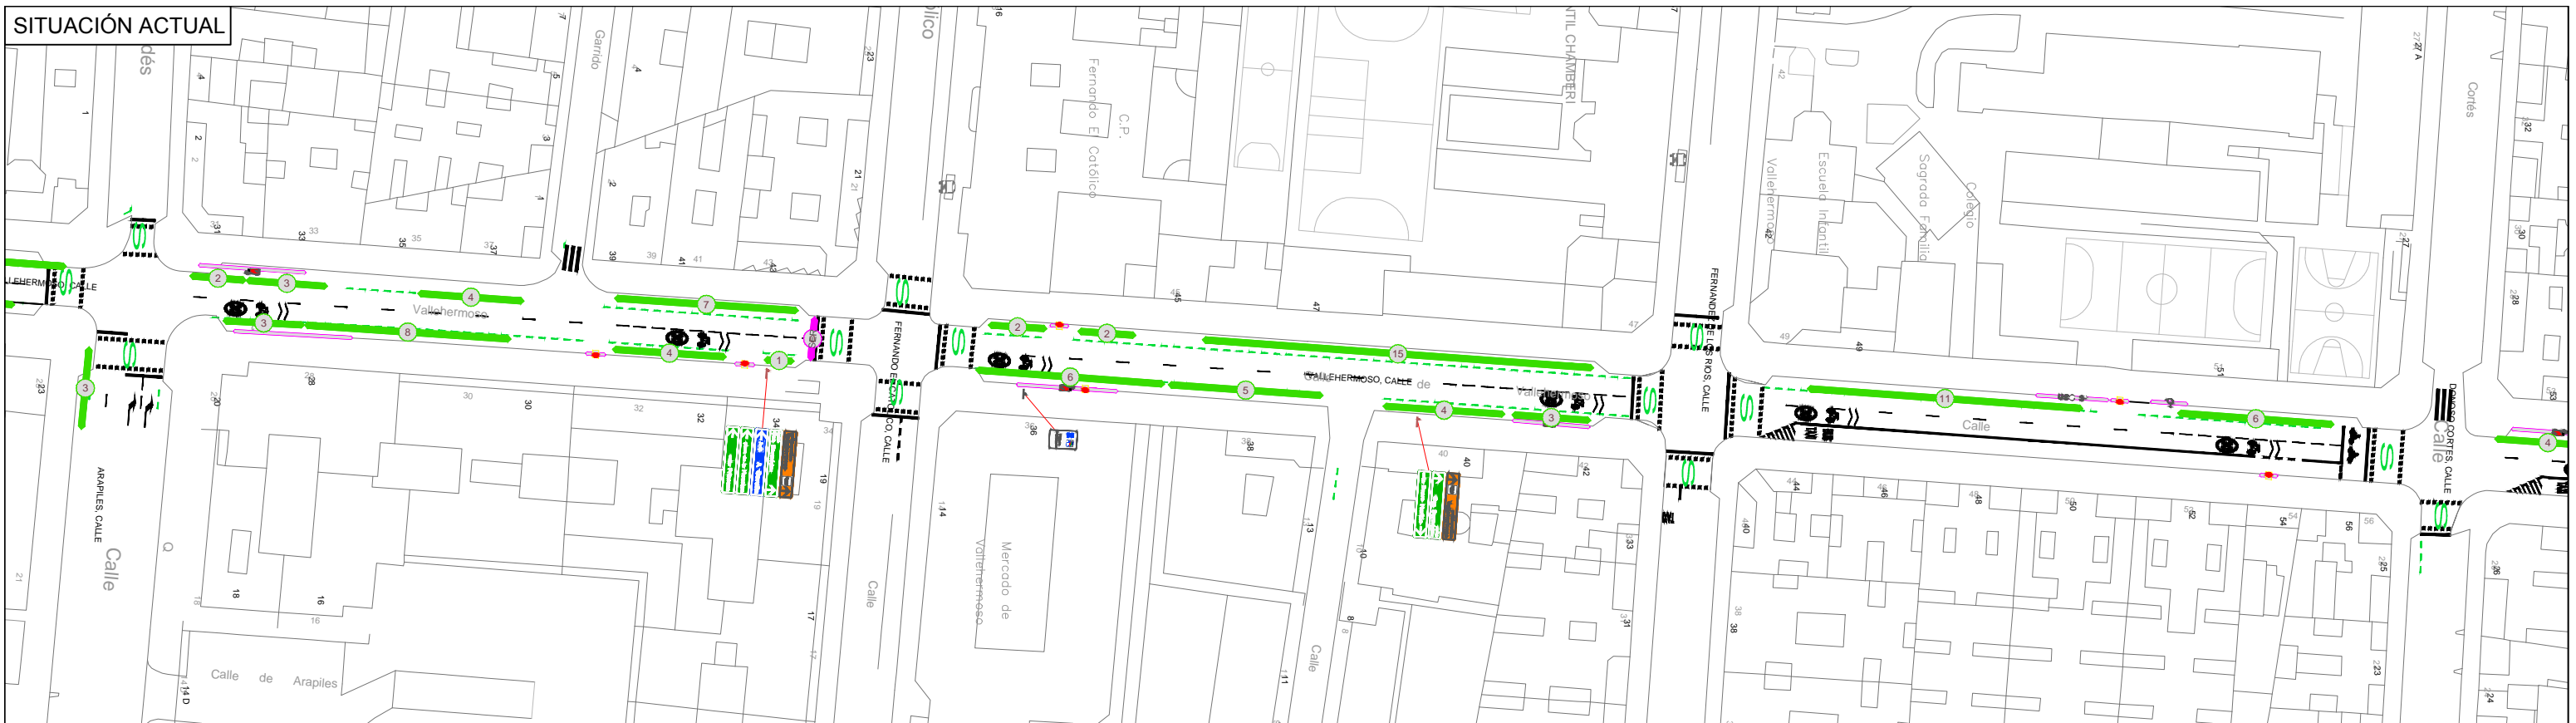

SITUACIÓN ACTUAL

SITUACIÓN PROPUESTA

Escala 1:1000

Fecha:  
Abril 2017

# PROPUESTA DE ORDENACIÓN EN LA CALLE VALLEHERMOSO

Nº de Plano  
1 de 3

SITUACIÓN ACTUAL

SITUACIÓN PROPUESTA

Escala 1:1000

Fecha:  
Abril 2017

PROPUESTA DE ORDENACIÓN EN LA CALLE VALLEHERMOSO

Nº de Plano  
2 de 3

# PROPUESTA DE ORDENACIÓN EN LA CALLE VALLEHERMOSO

Nº de Plano  
3 de 3